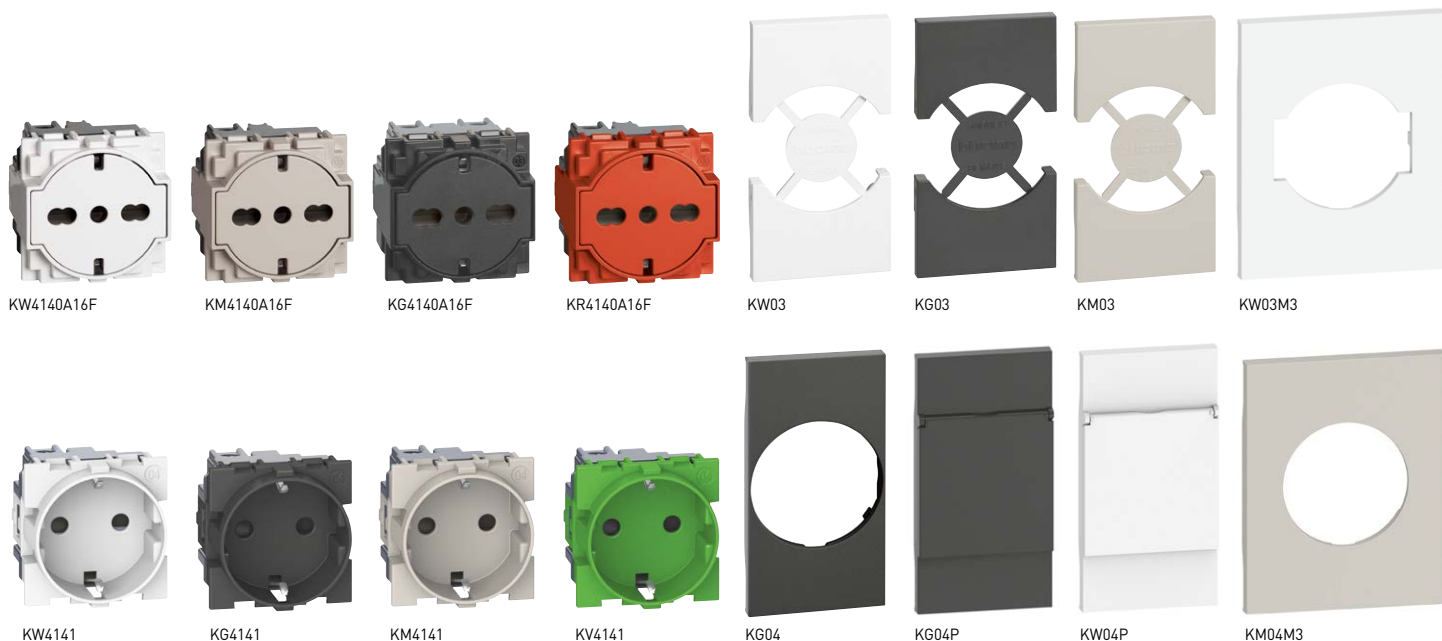

**Традиционная система**

розетки итальянского/немецкого и немецкого стандарта

Внимание: устройство необходимо доукомплектовать лицевой панелью!

**Розетки итальянского/немецкого стандарта**

KW4140A16F  
 KG4140A16F  
 KM4140A16F  
 KR4140A16F

Розетка 2K+3 16 A 250 В универсальная (немецкого/итальянского стандарта) с плоской лицевой панелью. Лицевая панель розеток расположена на одном уровне с декоративной рамкой, что обеспечивает дополнительную чистоту и безопасность, она утапливается при подключении электроприборов и возвращается в исходное положение при отключении.

Розетка 2 P+E 16 A 250 В ~

- двоянные контактные отверстия с расстоянием 19 и 26 мм между центрами контактов.
- защитные шторки; боковой контакт заземления SCHUKO для вилок немецкого стандарта; подходит для: вилок итальянского стандарта 2P и 2P+E 10/16 А и 16 А, вилок немецкого стандарта 2P+E 16 А.
- без возможности подсветки
- 2 модуля