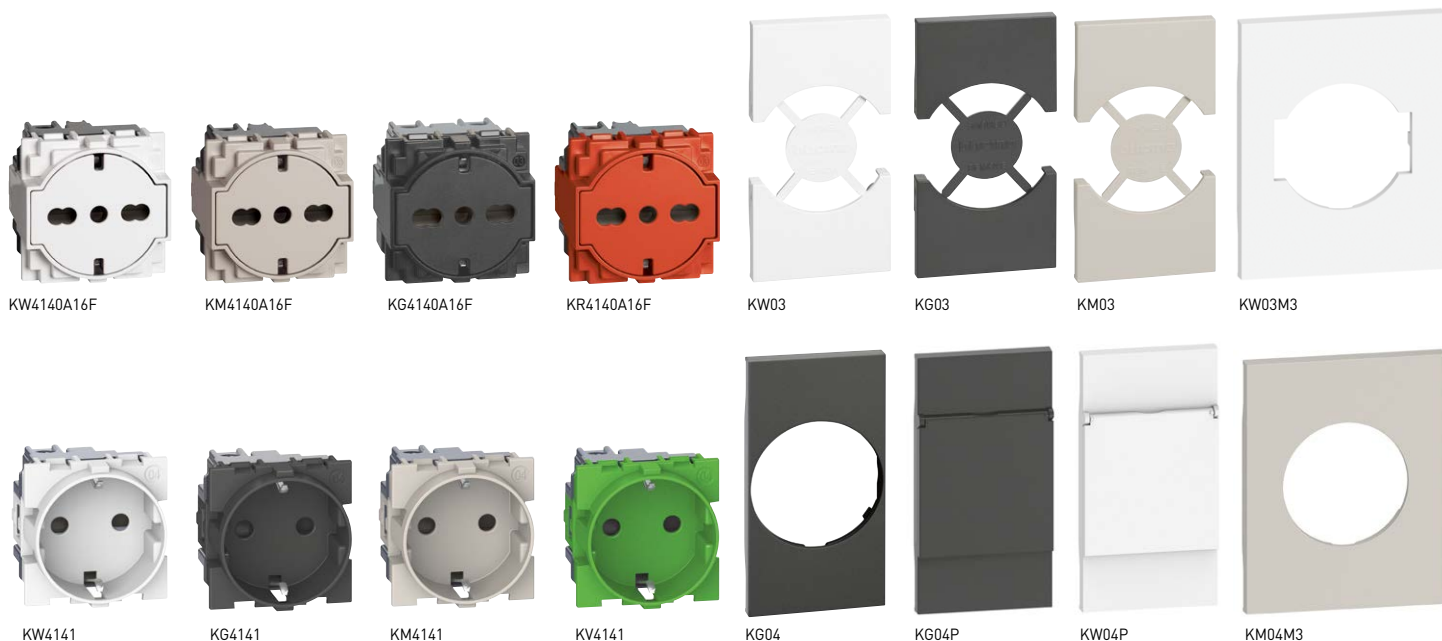

Традиционная система

розетки итальянского/немецкого и немецкого стандарта

Внимание: устройство необходимо доукомплектовать лицевой панелью!

Розетки итальянского/немецкого стандарта

KW4140A16F
 KG4140A16F
 KM4140A16F
 KR4140A16F

Розетка 2K+3 16 A 250 В универсальная (немецкого/итальянского стандарта) с плоской лицевой панелью. Лицевая панель розеток расположена на одном уровне с декоративной рамкой, что обеспечивает дополнительную чистоту и безопасность, она утапливается при подключении электроприборов и возвращается в исходное положение при отключении.
 Розетка 2 P+E 16 A 250 В ~
 – двоянные контактные отверстия с расстоянием 19 и 26 мм между центрами контактов.
 – защитные шторки; боковой контакт заземления SCHUKO для вилок немецкого стандарта; подходит для: вилок итальянского стандарта 2P и 2P+E 10/16 А и 16 А, вилок немецкого стандарта 2P+E 16 А.
 – без возможности подсветки
 – 2 модуля

Как и выше – автоматические зажимы

Лицевые панели для розеток итальянского/немецкого стандарта

KW03
 KG03
 KM03
 KR03

2 модуля

Лицевая панель предназначена для розеток итальянского/немецкого стандарта для арт. KW4140A16F, KG4140A16F, KM4140A16F, KR4140A16F

3 модуля

Лицевая панель предназначена для розеток итальянского/немецкого стандарта для арт. KW4140A16F, KG4140A16F, KM4140A16F, KR4140A16F

Лицевые панели для розеток немецкого стандарта

KW04
 KG04
 KM04
 KR04
 KV04