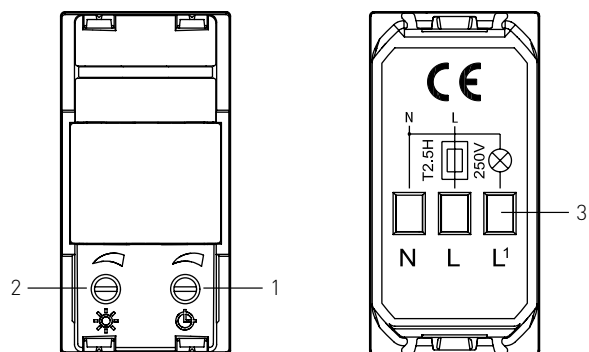

Living Now

ИК-датчики движения

ИК-ДАТЧИК АРТ. К4431 – ТАБЛИЦА НАГРУЗОК

1. Регулировка задержки выключения (*)
2. Регулировка порога освещенности (**)
3. Соединительные зажимы

Таблица нагрузок

+45°C +5°C 2x2,5mm ²				LED	
Нагрузки	Лампа накаливания или галогенная лампа	Низковольтные лампы + электронный трансформатор	Люминесцентная лампа	Компактная люминес- центная лампа или LED-лампа	Двигатель (cosφ=0,5)
240 В ~ 50/60 Гц	460 Вт 2 А	460 Вт 2 А	460 Вт 2 А	50 Вт 0,5 А	30 Вт 2 А cosφ=0,5