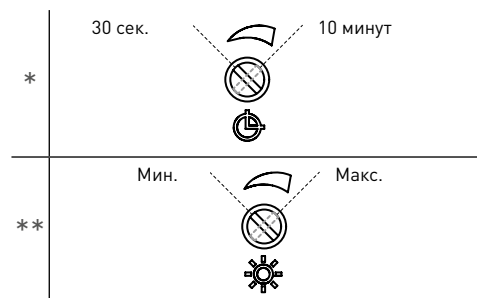

Living Now

ИК-датчики движения

ИК-ДАТЧИК АРТ. К4431 – ТАБЛИЦА НАГРУЗОК

1. Регулировка задержки выключения (*)
2. Регулировка порога освещенности (**)
3. Соединительные зажимы

Таблица нагрузок

+45°C +5°C 2x2,5mm ²				LED	
Нагрузки	Лампа накаливания или галогенная лампа	Низковольтные лампы + электронный трансформатор	Люминесцентная лампа	Компактная люминес- центная лампа или LED-лампа	Двигатель (cosφ=0,5)
240 В ~ 50/60 Гц	460 Вт 2 А	460 Вт 2 А	460 Вт 2 А	50 Вт 0,5 А	30 Вт 2 А cosφ=0,5