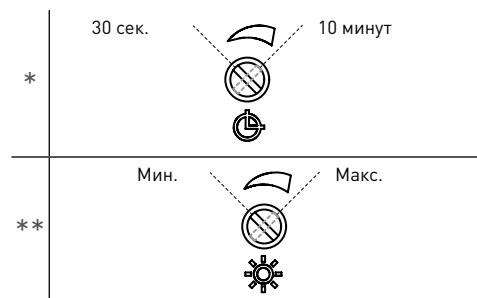

ИК-ДАТЧИК АРТ. К4431 – ТАБЛИЦА НАГРУЗОК

1. Регулировка задержки выключения (*)
2. Регулировка порога освещенности (**)
3. Соединительные зажимы

Таблица нагрузок

Нагрузки	Лампа накаливания или галогенная лампа	Низковольтные лампы + электронный трансформатор	Люминесцентная лампа	Компактная люминес- центная лампа или LED-лампа	Двигатель (cosφ=0,5)
240 В ~ 50/60 Гц	460 Вт 2 А	460 Вт 2 А	460 Вт 2 А	50 Вт 0,5 А	30 Вт 2 А cosφ=0,5