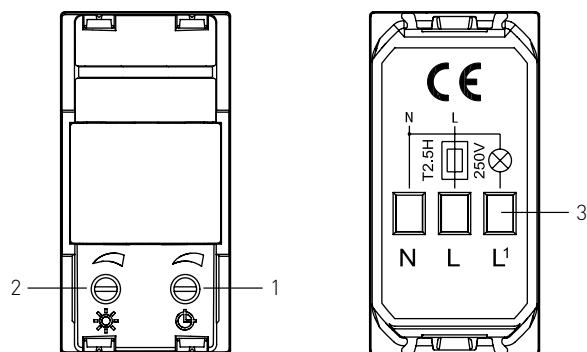

ИК-ДАТЧИК АРТ. К4431 – ТАБЛИЦА НАГРУЗОК

1. Регулировка задержки выключения (*)
2. Регулировка порога освещенности (**)
3. Соединительные зажимы

Таблица нагрузок

Нагрузки	Лампа накаливания или галогенная лампа	Низковольтные лампы + электронный трансформатор	Люминесцентная лампа	Компактная люминес- центная лампа или LED-лампа	Двигатель (cosφ=0,5)
240 В ~ 50/60 Гц	460 Вт 2 А	460 Вт 2 А	460 Вт 2 А	50 Вт 0,5 А	30 Вт 2 А cosφ=0,5