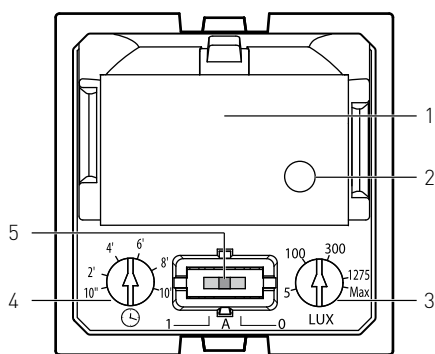

**Living Now**

**ИК-датчики движения**

**ИК-ДАТЧИК АРТ. К4430 – ТАБЛИЦА НАГРУЗОК**

1. ПИК-датчик
2. Датчик освещения
3. Регулировка порога освещенности от 5 до 1275 люкс  
Макс.: тестовый режим (Test mode)
4. Регулировка задержки отключения от 10 сек.\* до 10 мин
5. Селекторный переключатель с режимами ВКЛ.-АВТО-ВЫКЛ.  
1: принудительное включение  
A: автоматический режим  
0: принудительное выключение
6. Соединительные зажимы