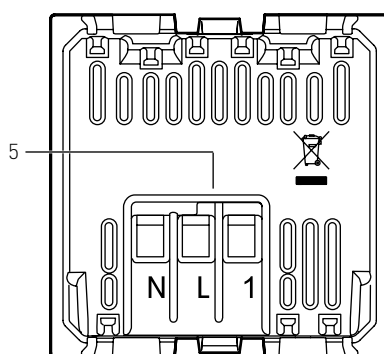

ИК-ДАТЧИК АРТ. К4432 – ТАБЛИЦА НАГРУЗОК

1. ПИК-датчик
  2. Датчик освещения
  3. Регулировка порога освещенности от 5 до 1275 люкс*
    Макс.: тестовый режим (Test mode)
  4. Регулировка задержки отключения от 10 сек.* до 10 мин
  5. Соединительные зажимы
2. Заводские настройки

Таблица нагрузок

	Лампа накаливания или галогенная лампа		LED-лампа		Компактная люминесцентная лампа		Низковольтные лампы + электронный трансформатор		Низковольтные лампы + ферромагнитный трансформатор	
240 В ~, 50/60 Гц	400 Вт	1,8 А	200 ВА	0,8 А	200 ВА	0,8 А	200 ВА	0,8 А	200 ВА	0,8 А