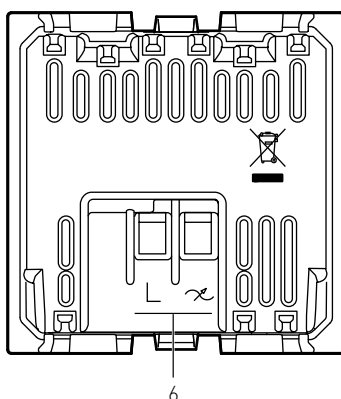

**Living Now**

**ИК-датчики движения**

**ИК-ДАТЧИК АРТ. К4430 – ТАБЛИЦА НАГРУЗОК**

1. ПИК-датчик
2. Датчик освещения
3. Регулировка порога освещенности от 5 до 1275 люкс  
Макс.: тестовый режим (Test mode)
4. Регулировка задержки отключения от 10 сек.\* до 10 мин
5. Селекторный переключатель с режимами ВКЛ.-АВТО-ВЫКЛ.  
1: принудительное включение  
A: автоматический режим  
0: принудительное выключение
6. Соединительные зажимы