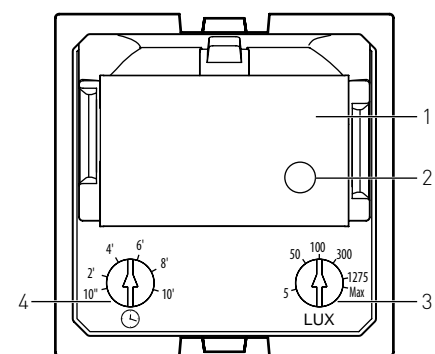

ИК-ДАТЧИК АРТ. К4432 – ТАБЛИЦА НАГРУЗОК

1. ПИК-датчик
  2. Датчик освещения
  3. Регулировка порога освещенности от 5 до 1275 люкс*
    Макс.: тестовый режим (Test mode)
  4. Регулировка задержки отключения от 10 сек.* до 10 мин
  5. Соединительные зажимы
2. Заводские настройки

Таблица нагрузок

	Лампа накаливания или галогенная лампа		LED-лампа		Компактная люминесцентная лампа		Низковольтные лампы + электронный трансформатор		Низковольтные лампы + ферромагнитный трансформатор	
240 В ~, 50/60 Гц	400 Вт	1,8 А	200 ВА	0,8 А	200 ВА	0,8 А	200 ВА	0,8 А	200 ВА	0,8 А