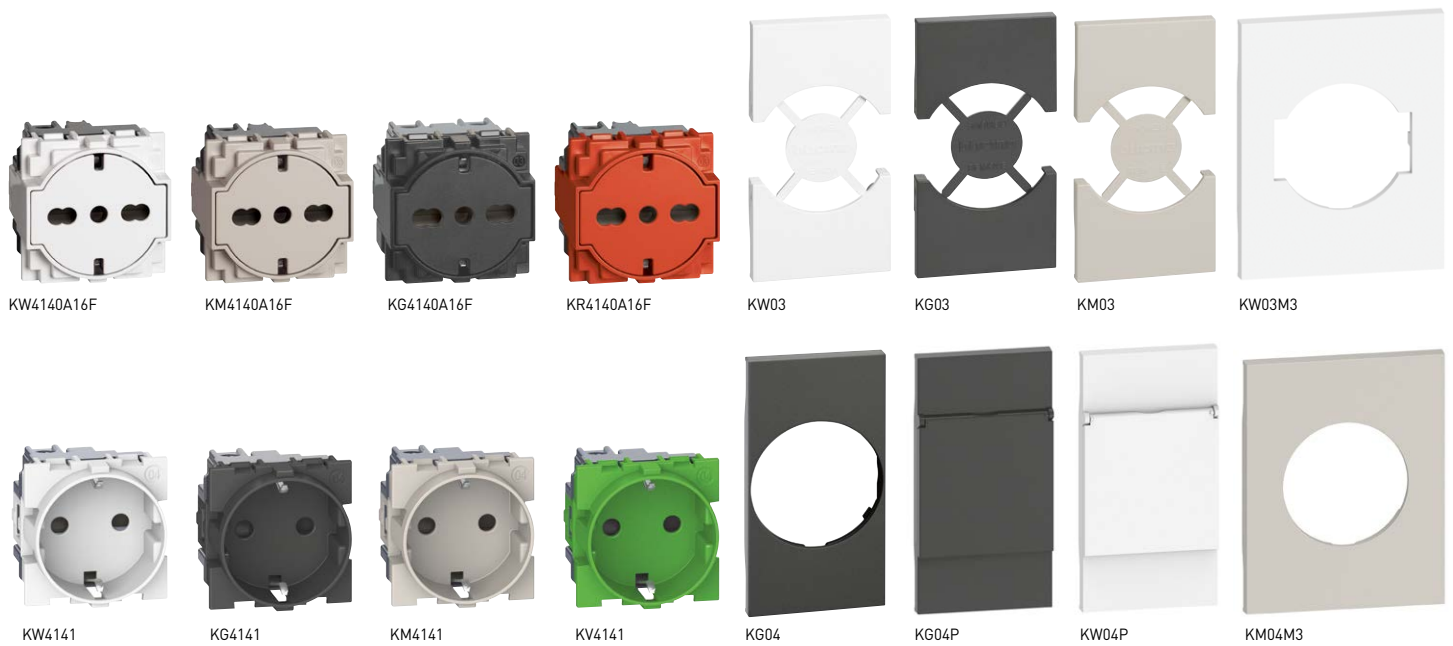

**Традиционная система**

розетки итальянского/немецкого и немецкого стандарта

Внимание: устройство необходимо доукомплектовать лицевой панелью!

**Розетки итальянского/немецкого стандарта**

KW4140A16F  
 KG4140A16F  
 KM4140A16F  
 KR4140A16F

Розетка 2K+3 16 А 250 В универсальная (немецкого/итальянского стандарта) с плоской лицевой панелью. Лицевая панель розеток расположена на одном уровне с декоративной рамкой, что обеспечивает дополнительную чистоту и безопасность, она утапливается при подключении электроприборов и возвращается в исходное положение при отключении.  
 Розетка 2 P+E 16 А 250 В ~  
 – двоянные контактные отверстия с расстоянием 19 и 26 мм между центрами контактов.  
 – защитные шторки; боковой контакт заземления SCHUKO для вилок немецкого стандарта; подходит для: вилок итальянского стандарта 2P и 2P+E 10/16 А и 16 А, вилок немецкого стандарта 2P+E 16 А.  
 – без возможности подсветки  
 – 2 модуля