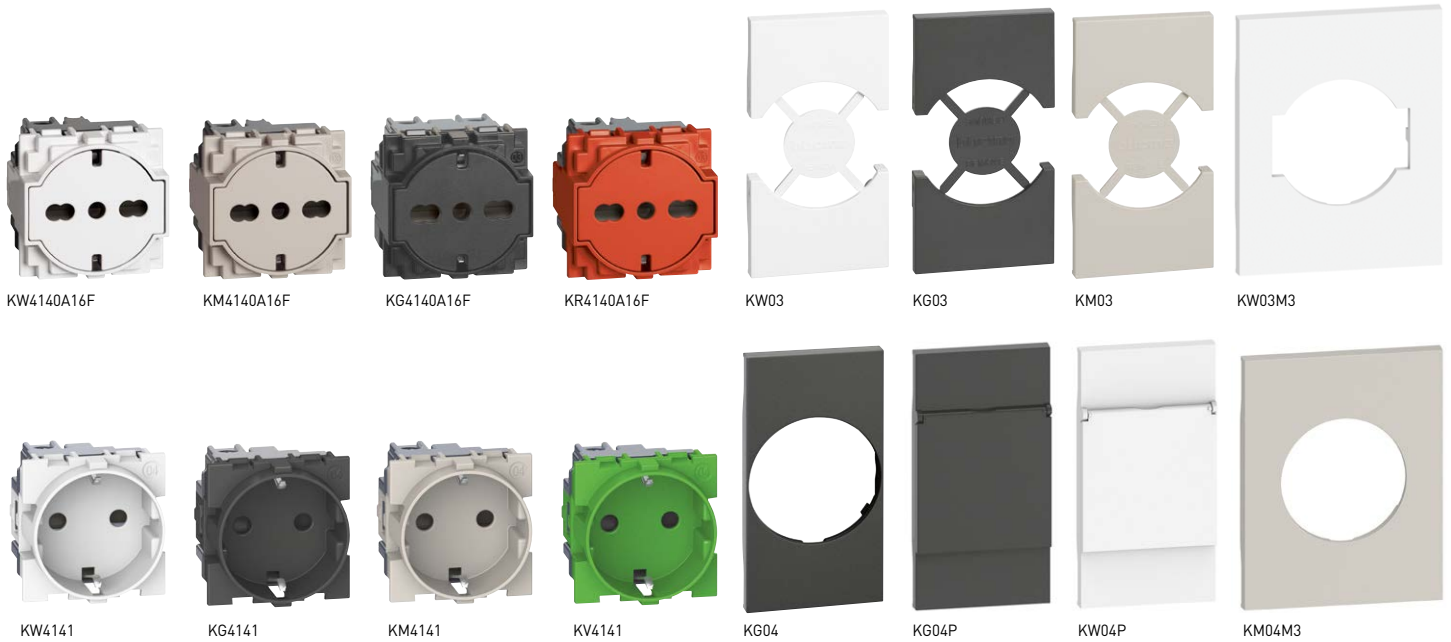

Традиционная система

розетки итальянского/немецкого и немецкого стандарта

Внимание: устройство необходимо доукомплектовать лицевой панелью!

Розетки итальянского/немецкого стандарта

KW4140A16F
 KG4140A16F
 KM4140A16F
 KR4140A16F

Розетка 2K+3 16 А 250 В универсальная (немецкого/итальянского стандарта) с плоской лицевой панелью. Лицевая панель розеток расположена на одном уровне с декоративной рамкой, что обеспечивает дополнительную чистоту и безопасность, она утапливается при подключении электроприборов и возвращается в исходное положение при отключении.
 Розетка 2 P+E 16 А 250 В ~
 – двоянные контактные отверстия с расстоянием 19 и 26 мм между центрами контактов.
 – защитные шторки; боковой контакт заземления SCHUKO для вилок немецкого стандарта; подходит для: вилок итальянского стандарта 2P и 2P+E 10/16 А и 16 А, вилок немецкого стандарта 2P+E 16 А.
 – без возможности подсветки
 – 2 модуля

Как и выше – автоматические зажимы

Лицевые панели для розеток итальянского/немецкого стандарта

KW03
 KG03
 KM03
 KR03

2 модуля

Лицевая панель предназначена для розеток итальянского/немецкого стандарта для арт. KW4140A16F, KG4140A16F, KM4140A16F, KR4140A16F

3 модуля

Лицевая панель предназначена для розеток итальянского/немецкого стандарта для арт. KW4140A16F, KG4140A16F, KM4140A16F, KR4140A16F

Лицевые панели для розеток немецкого стандарта

KW04
 KG04
 KM04
 KR04
 KV04