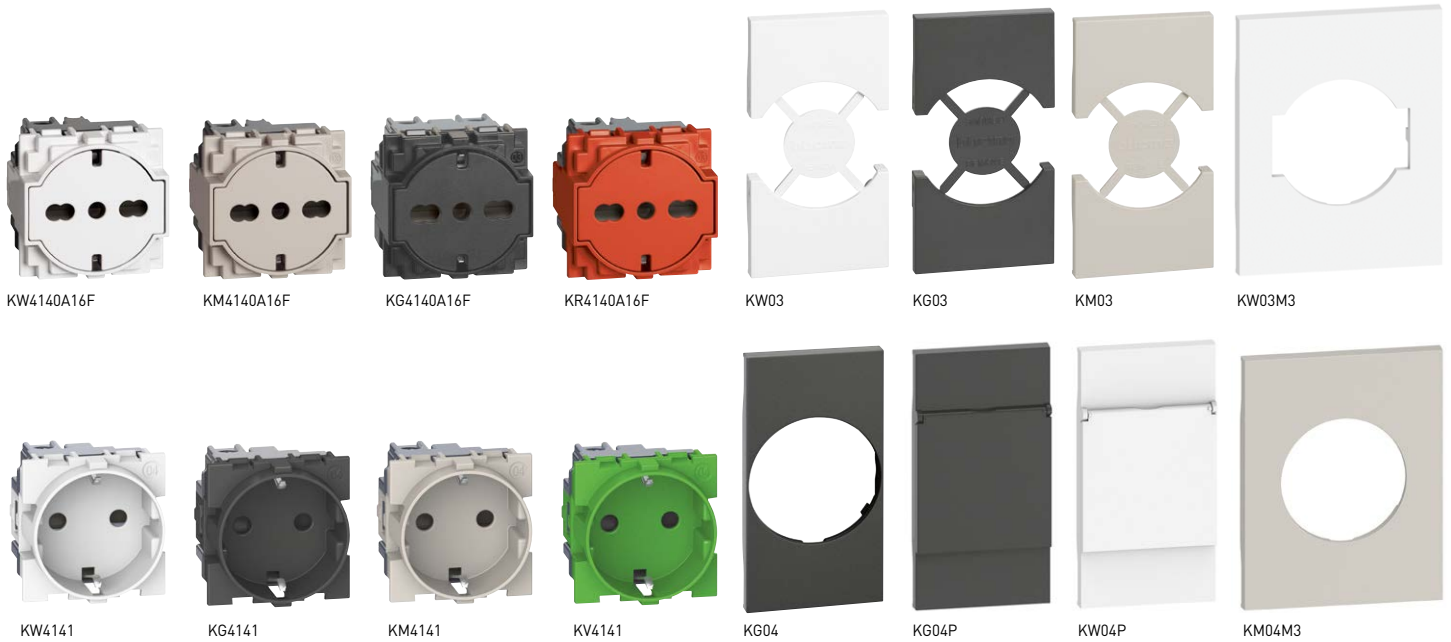

**Традиционная система**

розетки итальянского/немецкого и немецкого стандарта

Внимание: устройство необходимо доукомплектовать лицевой панелью!

**Розетки итальянского/немецкого стандарта**

KW4140A16F  
 KG4140A16F  
 KM4140A16F  
 KR4140A16F

Розетка 2K+3 16 A 250 В универсальная (немецкого/итальянского стандарта) с плоской лицевой панелью. Лицевая панель розеток расположена на одном уровне с декоративной рамкой, что обеспечивает дополнительную чистоту и безопасность, она утапливается при подключении электроприборов и возвращается в исходное положение при отключении.  
 Розетка 2 P+E 16 A 250 В ~  
 – двоянные контактные отверстия с расстоянием 19 и 26 мм между центрами контактов.  
 – защитные шторки; боковой контакт заземления SCHUKO для вилок немецкого стандарта; подходит для: вилок итальянского стандарта 2P и 2P+E 10/16 А и 16 А, вилок немецкого стандарта 2P+E 16 А.  
 – без возможности подсветки  
 – 2 модуля