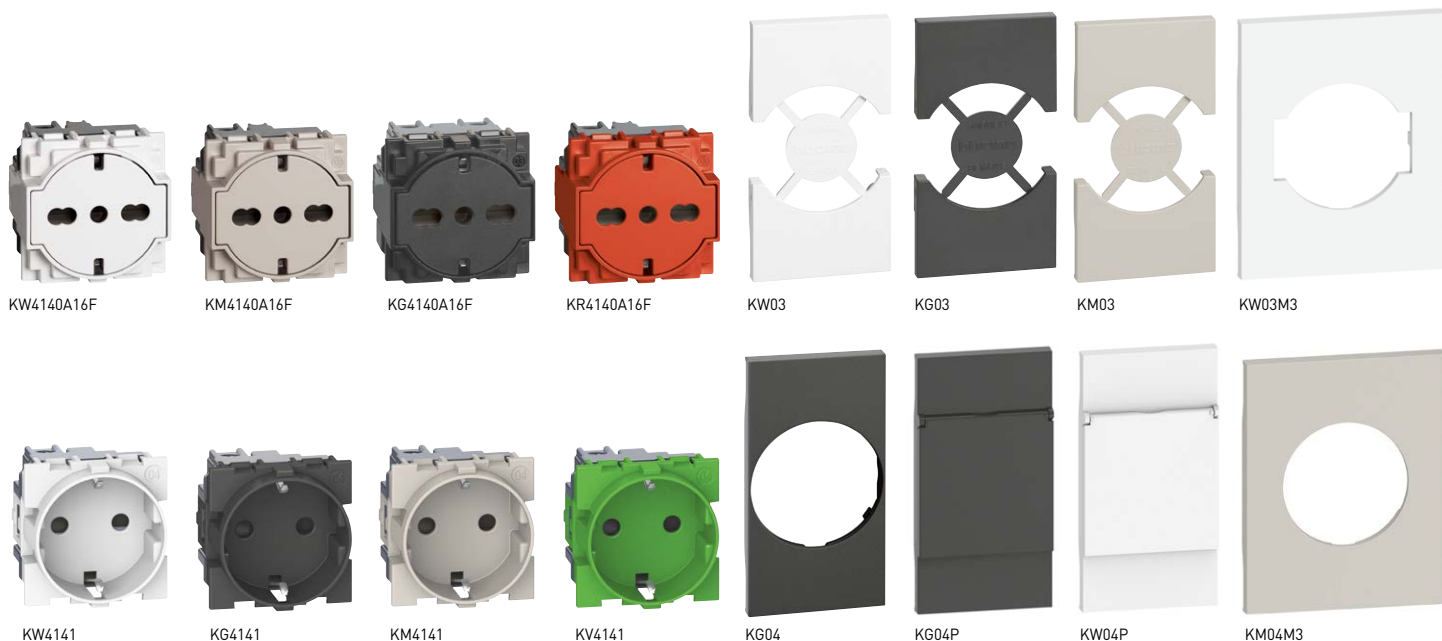

Традиционная система

розетки итальянского/немецкого и немецкого стандарта

Внимание: устройство необходимо доукомплектовать лицевой панелью!

Розетки итальянского/немецкого стандарта

KW4140A16F
 KG4140A16F
 KM4140A16F
 KR4140A16F

Розетка 2K+3 16 A 250 В универсальная (немецкого/итальянского стандарта) с плоской лицевой панелью. Лицевая панель розеток расположена на одном уровне с декоративной рамкой, что обеспечивает дополнительную чистоту и безопасность, она утапливается при подключении электроприборов и возвращается в исходное положение при отключении.

Розетка 2 P+E 16 A 250 В ~

- двоянные контактные отверстия с расстоянием 19 и 26 мм между центрами контактов.
- защитные шторки; боковой контакт заземления SCHUKO для вилок немецкого стандарта; подходит для: вилок итальянского стандарта 2P и 2P+E 10/16 А и 16 А, вилок немецкого стандарта 2P+E 16 А.
- без возможности подсветки
- 2 модуля

3 модуля

Лицевая панель предназначена для розеток итальянского/немецкого стандарта для арт. KW4140A16F, KG4140A16F, KM4140A16F, KR4140A16F

Лицевые панели для розеток немецкого стандарта

KW04
 KG04
 KM04
 KR04
 KV04