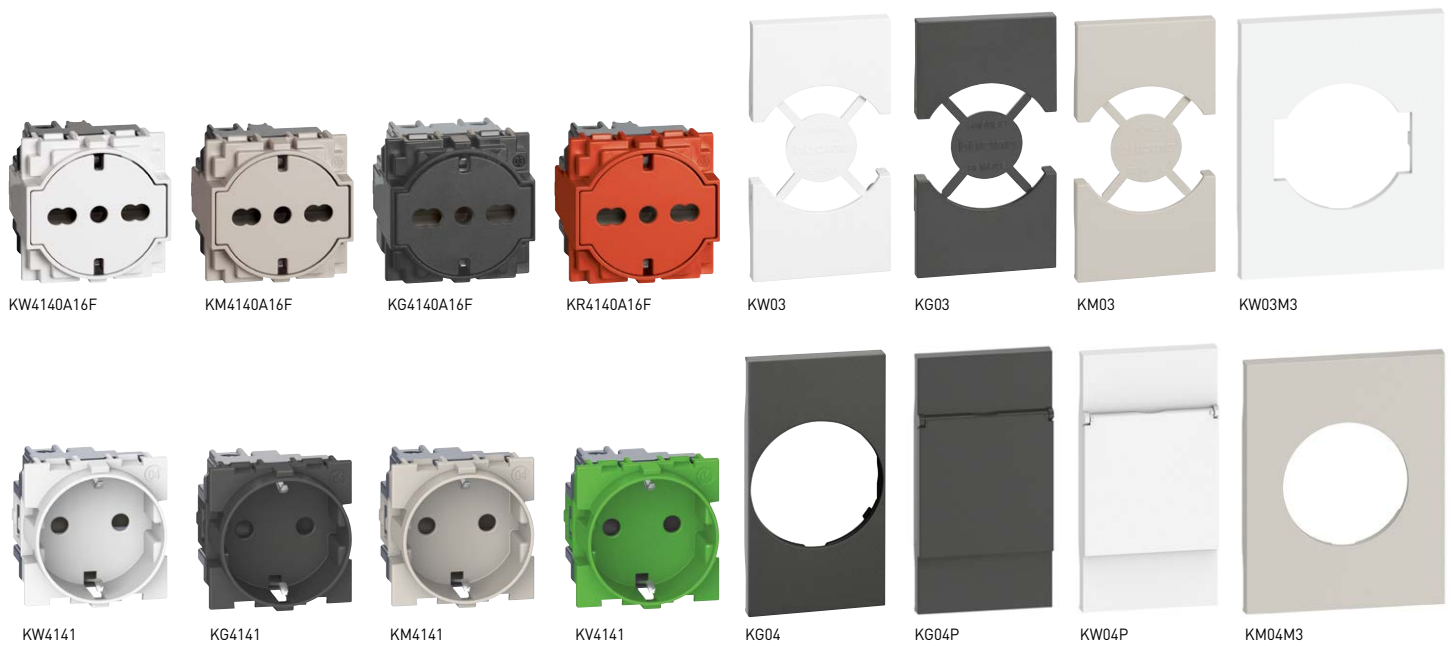

**Традиционная система**

розетки итальянского/немецкого и немецкого стандарта

Внимание: устройство необходимо доукомплектовать лицевой панелью!

**Розетки итальянского/немецкого стандарта**

KW4140A16F  
 KG4140A16F  
 KM4140A16F  
 KR4140A16F

 Розетка 2K+3 16 А 250 В универсальная (немецкого/итальянского стандарта) с плоской лицевой панелью. Лицевая панель розеток расположена на одном уровне с декоративной рамкой, что обеспечивает дополнительную чистоту и безопасность, она утапливается при подключении электроприборов и возвращается в исходное положение при отключении.  
 Розетка 2 P+E 16 А 250 В ~  
 – двоянные контактные отверстия с расстоянием 19 и 26 мм между центрами контактов.  
 – защитные шторки; боковой контакт заземления SCHUKO для вилок немецкого стандарта; подходит для: вилок итальянского стандарта 2P и 2P+E 10/16 А и 16 А, вилок немецкого стандарта 2P+E 16 А.  
 – без возможности подсветки  
 – 2 модуля