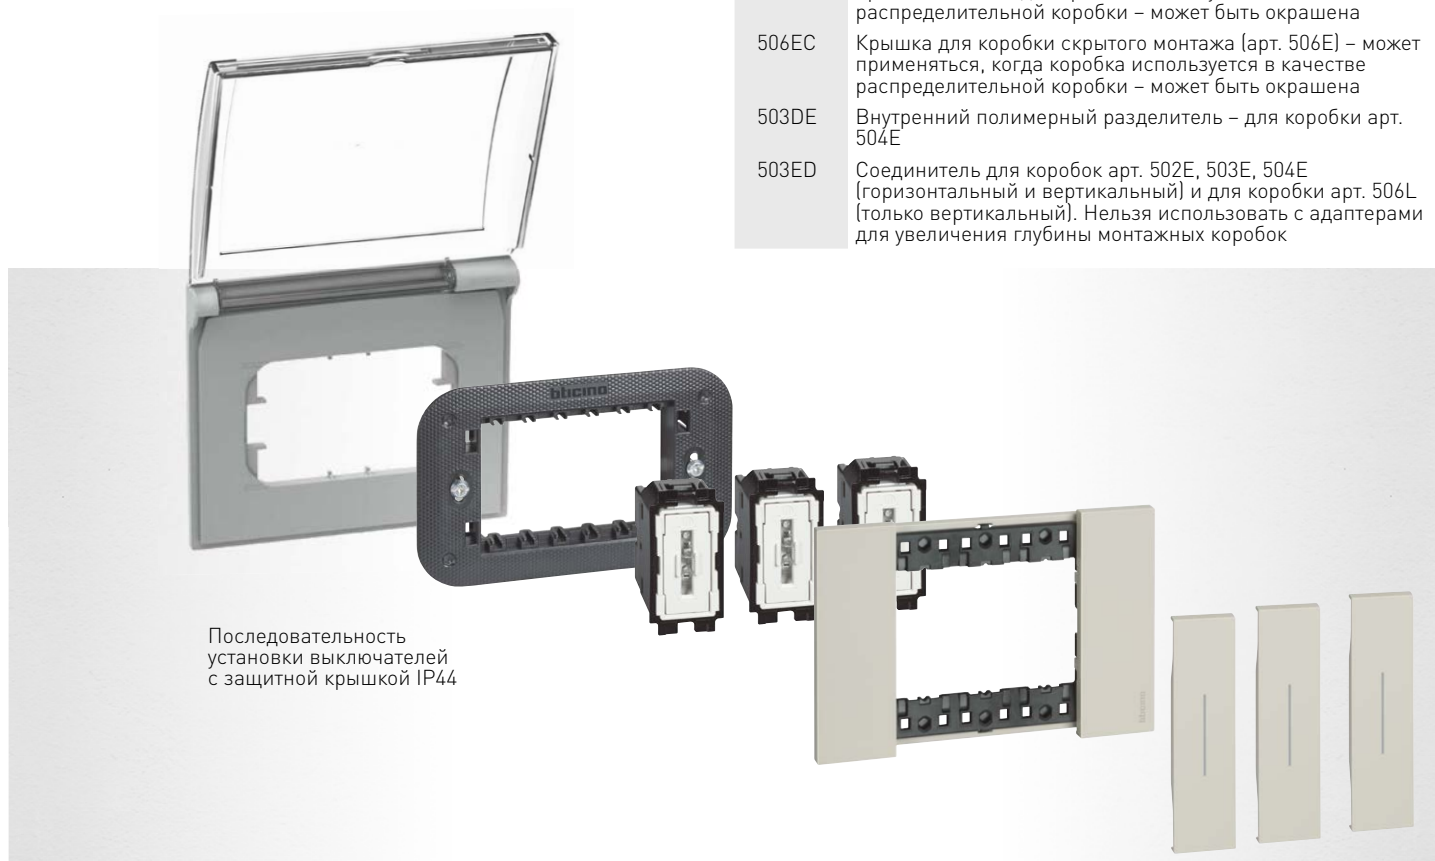

Living Now

суппорты и защитная рамка IP44

Артикул	Суппорты
K4702	 2-модульный суппорт с защитной крышкой в комплекте
K4703	 3-модульный суппорт с защитной крышкой в комплекте
K4704	 4-модульный суппорт с защитной крышкой в комплекте
K4706	 6-модульный суппорт с защитной крышкой в комплекте

Артикул	Крышка с защитой IP44
26603	 Защитная рамка с крышкой IP44 (защита гарантируется при закрытии). Идеально подходит для установки, где требуется степень защиты IP44. Изготовлена из высококачественных материалов, который гарантирует длительную герметизацию при любых погодных условиях. Установка на 3-модульную коробку итальянского стандарта скрытого монтажа – 3 модуля.

Артикул	Аксессуары для монтажных коробок
503CG	Защитная крышка для монтажной коробки скрытого монтажа (коробка арт. 503E), предназначенная для использования во время отделочных строительных работ
503EV	Внутренний полимерный разделитель для коробки скрытого монтажа (арт. 503E), предназначен для разделения линии передачи данных и силовой цепи
503EC	Крышка для коробки скрытого монтажа (арт. 503E) – может применяться, когда коробка используется в качестве распределительной коробки – может быть окрашена
504EC	Крышка для коробки скрытого монтажа (арт. 504E) – может применяться, когда коробка используется в качестве распределительной коробки – может быть окрашена
506EC	Крышка для коробки скрытого монтажа (арт. 506E) – может применяться, когда коробка используется в качестве распределительной коробки – может быть окрашена
503DE	Внутренний полимерный разделитель – для коробки арт. 504E
503ED	Соединитель для коробок арт. 502E, 503E, 504E (горизонтальный и вертикальный) и для коробки арт. 506L (только вертикальный). Нельзя использовать с адаптерами для увеличения глубины монтажных коробок