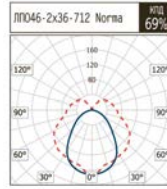

Общественное освещение  
ЛПО46-2x36-712 Norma

**Характеристики**

ПРА	ЭПРА А3
КПД, %	63
Коэффициент мощности (PF)	0,96

**Габариты**

Масса, кг	2,20
Длина (L), мм	1245
Ширина (B), мм	150
Высота светильника (H), мм	64
Установочная длина (A), мм	600