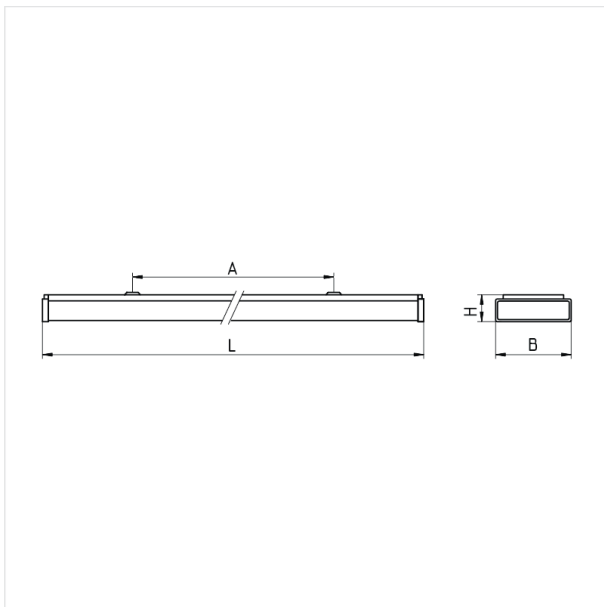

Общественное освещение  
ЛПО46-2x36-712 Norma

**Характеристики**

ПРА	ЭПРА А3
КПД, %	63
Коэффициент мощности (PF)	0,96

**Габариты**

Масса, кг	2,20
Длина (L), мм	1245
Ширина (B), мм	150
Высота светильника (H), мм	64
Установочная длина (A), мм	600

Краткое описание  
Основание:  
листовая сталь, окрашено белой порошковой краской.

Рассеиватель:  
полистирол прозрачный.

Крышки:  
поликарбонат белого цвета.  
Крепятся к основанию с помощью пружин.

Установка:  
на поверхность.