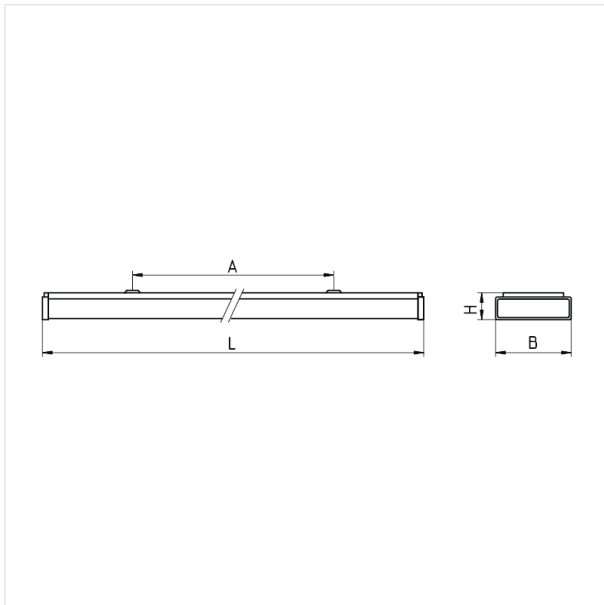

Общественное освещение  
ЛПО46-2x36-712 Norma

**Характеристики**

ПРА	ЭПРА А3
КПД, %	63
Коэффициент мощности (PF)	0,96

**Габариты**

Масса, кг	2,20
Длина (L), мм	1245
Ширина (B), мм	150
Высота светильника (H), мм	64
Установочная длина (A), мм	600

**Краткое описание**

Основание:  
листовая сталь, окрашено белой порошковой краской.

**Рассеиватель:**

полистирол прозрачный.

**Крышки:**

поликарбонат белого цвета.

Крепятся к основанию с помощью пружин.

**Установка:**