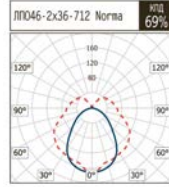

Общественное освещение  
ЛПО46-2x36-712 Norma

**Характеристики**

ПРА	ЭПРА А3
КПД, %	63
Коэффициент мощности (PF)	0,96

**Габариты**

Масса, кг	2,20
Длина (L), мм	1245
Ширина (B), мм	150
Высота светильника (H), мм	64
Установочная длина (A), мм	600