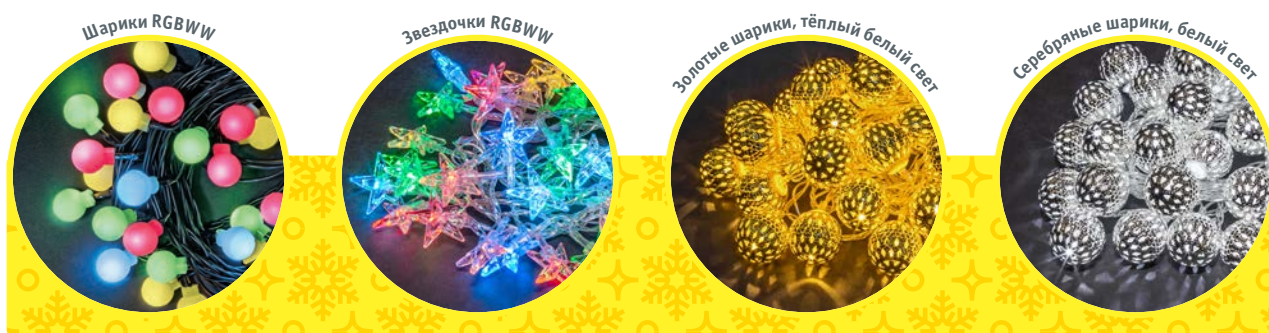

### Гирлянда «сеть»

#### 8 режимов работы

1. Комбинированный
2. Волнообразный
3. Последовательный
4. Перетекающий
5. Бегущая вспышка
6. Затухающий
7. Мерцающий
8. Постоянный

Артикул	Цвет свечения	Тип провода	Расстояние между диодами, см	Код
<b>1,5 x 1,5 метра, 156 светодиодов</b>				
NGF-N01-156RGBV-12-1.5x1.5m-230-TR-IP20	RGBV	прозрачный ПВХ	12	61845
NGF-N01-156WW-12-1.5x1.5m-230-TR-IP20	тёплый белый	прозрачный ПВХ	12	61846
NGF-N01-156CW-12-1.5x1.5m-230-TR-IP20	белый	прозрачный ПВХ	12	61847
NGF-N01-156B-12-1.5x1.5m-230-TR-IP20	синий	прозрачный ПВХ	12	61848
<b>2 x 2 метра, 240 светодиодов</b>				
NGF-N01-240RGBV-12-2x2m-230-TR-IP20	RGBV	прозрачный ПВХ	12	61849
NGF-N01-240WW-12-2x2m-230-TR-IP20	тёплый белый	прозрачный ПВХ	12	61850
NGF-N01-240CW-12-2x2m-230-TR-IP20	белый	прозрачный ПВХ	12	61851
NGF-N01-240B-12-2x2m-230-TR-IP20	синий	прозрачный ПВХ	12	61852

#### 8 режимов работы

1. Комбинированный
2. Волнообразный
3. Последовательный
4. Перетекающий
5. Бегущая вспышка
6. Затухающий
7. Мерцающий
8. Постоянный

Артикул	Цвет свечения	Тип провода	Длина, м	Кол-во светодиодов, шт.	Код
<b>Шарики ПВХ, Ø 1,5 см</b>					
NGF-B01-48RGBWW-8-5.3m-230-C8-BL-IP20	RGBWW	чёрный ПВХ	5,3	48	61834
NGF-B01-80RGBWW-8-7.9m-230-C8-BL-IP20	RGBWW	чёрный ПВХ	7,9	80	61835
NGF-B01-128RGBWW-8-11.5m-230-C8-BL-IP20	RGBWW	чёрный ПВХ	11,5	128	61836
<b>Звездочки ПВХ</b>					
NGF-D005-30RGBV-230	RGBWW	прозрачный ПВХ	3,9	30	14043
<b>Золотые металлические шарики, Ø 1,5 см</b>					
NGF-D003-30WW-230	тёплый белый	прозрачный ПВХ	3,9	30	14041
<b>Серебряные металлические шарики, Ø 1,5 см</b>					
NGF-D004-30CW-230	белый	прозрачный ПВХ	3,9	30	14042