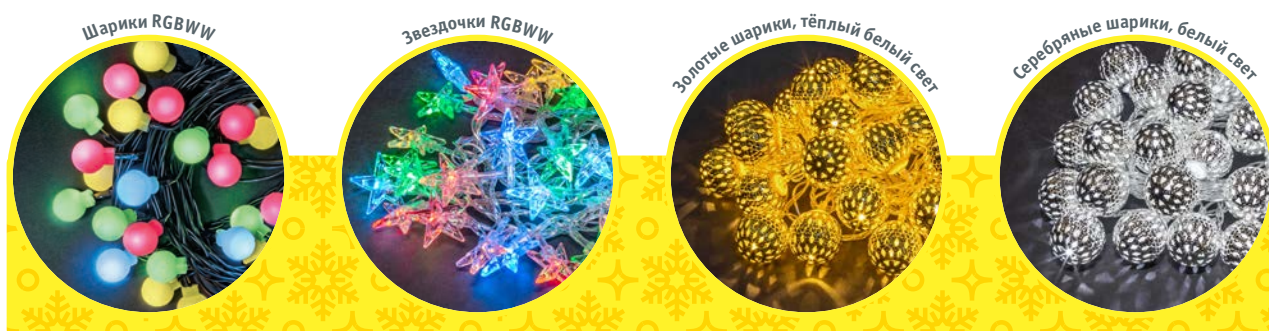

Интерьерное декоративное освещение

Гирлянда «сеть»

8 режимов работы

1. Комбинированный
2. Волнообразный
3. Последовательный
4. Перетекающий
5. Бегущая вспышка
6. Затухающий
7. Мерцающий
8. Постоянный

Артикул	Цвет свечения	Тип провода	Расстояние между диодами, см	Код
1,5 x 1,5 метра, 156 светодиодов				
NGF-N01-156RGBV-12-1.5x1.5m-230-TR-IP20	RGBV	прозрачный ПВХ	12	61845
NGF-N01-156WW-12-1.5x1.5m-230-TR-IP20	тёплый белый	прозрачный ПВХ	12	61846
NGF-N01-156CW-12-1.5x1.5m-230-TR-IP20	белый	прозрачный ПВХ	12	61847
NGF-N01-156B-12-1.5x1.5m-230-TR-IP20	синий	прозрачный ПВХ	12	61848
2 x 2 метра, 240 светодиодов				
NGF-N01-240RGBV-12-2x2m-230-TR-IP20	RGBV	прозрачный ПВХ	12	61849
NGF-N01-240WW-12-2x2m-230-TR-IP20	тёплый белый	прозрачный ПВХ	12	61850
NGF-N01-240CW-12-2x2m-230-TR-IP20	белый	прозрачный ПВХ	12	61851
NGF-N01-240B-12-2x2m-230-TR-IP20	синий	прозрачный ПВХ	12	61852

Гирлянда «фигурки»

8 режимов работы

1. Комбинированный
2. Волнообразный
3. Последовательный
4. Перетекающий
5. Бегущая вспышка
6. Затухающий
7. Мерцающий
8. Постоянный

Артикул	Цвет свечения	Тип провода	Длина, м	Кол-во светодиодов, шт.	Код
Шарики ПВХ, Ø 1,5 см					
NGF-B01-48RGBWW-8-5.3m-230-C8-BL-IP20	RGBWW	чёрный ПВХ	5,3	48	61834
NGF-B01-80RGBWW-8-7.9m-230-C8-BL-IP20	RGBWW	чёрный ПВХ	7,9	80	61835
NGF-B01-128RGBWW-8-11.5m-230-C8-BL-IP20	RGBWW	чёрный ПВХ	11,5	128	61836
Звездочки ПВХ					
NGF-D005-30RGBV-230	RGBWW	прозрачный ПВХ	3,9	30	14043
Золотые металлические шарики, Ø 1,5 см					
NGF-D003-30WW-230	тёплый белый	прозрачный ПВХ	3,9	30	14041
Серебряные металлические шарики, Ø 1,5 см					
NGF-D004-30CW-230	белый	прозрачный ПВХ	3,9	30	14042