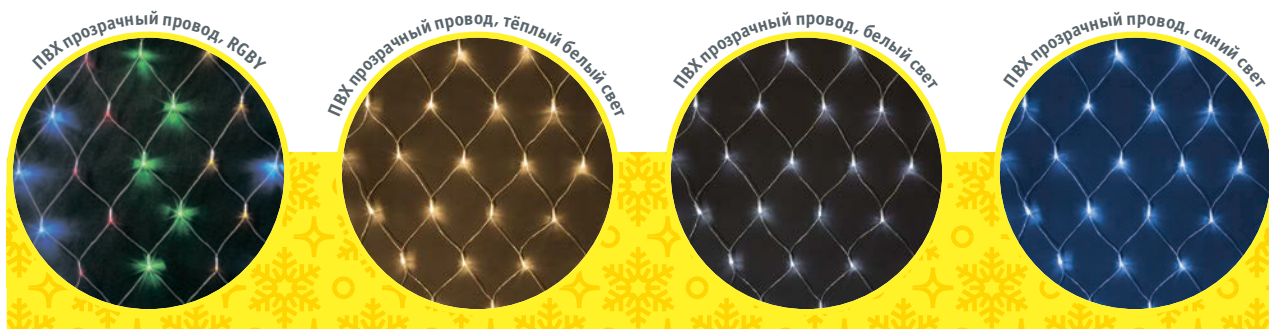

## Интерьерное декоративное освещение

### Гирлянда «сеть»

#### 8 режимов работы

1. Комбинированный
2. Волнообразный
3. Последовательный
4. Перетекающий
5. Бегущая вспышка
6. Затухающий
7. Мерцающий
8. Постоянный

Артикул	Цвет свечения	Тип провода	Расстояние между диодами, см	Код
<b>1,5 x 1,5 метра, 156 светодиодов</b>				
NGF-N01-156RGBY-12-1.5x1.5m-230-TR-IP20	RGBY	прозрачный ПВХ	12	61845
NGF-N01-156WW-12-1.5x1.5m-230-TR-IP20	тёплый белый	прозрачный ПВХ	12	61846
NGF-N01-156CW-12-1.5x1.5m-230-TR-IP20	белый	прозрачный ПВХ	12	61847
NGF-N01-156B-12-1.5x1.5m-230-TR-IP20	синий	прозрачный ПВХ	12	61848
<b>2 x 2 метра, 240 светодиодов</b>				
NGF-N01-240RGBY-12-2x2m-230-TR-IP20	RGBY	прозрачный ПВХ	12	61849
NGF-N01-240WW-12-2x2m-230-TR-IP20	тёплый белый	прозрачный ПВХ	12	61850
NGF-N01-240CW-12-2x2m-230-TR-IP20	белый	прозрачный ПВХ	12	61851
NGF-N01-240B-12-2x2m-230-TR-IP20	синий	прозрачный ПВХ	12	61852

#### 8 режимов работы

1. Комбинированный
2. Волнообразный
3. Последовательный
4. Перетекающий
5. Бегущая вспышка
6. Затухающий
7. Мерцающий
8. Постоянный

Артикул	Цвет свечения	Тип провода	Длина, м	Кол-во светодиодов, шт.	Код
<b>Шарики ПВХ, <math>\varnothing</math> 1,5 см</b>					
NGF-B01-48RGBWW-8-5.3m-230-C8-BL-IP20	RGBWW	чёрный ПВХ	5,3	48	61834
NGF-B01-80RGBWW-8-7.9m-230-C8-BL-IP20	RGBWW	чёрный ПВХ	7,9	80	61835
NGF-B01-128RGBWW-8-11.5m-230-C8-BL-IP20	RGBWW	чёрный ПВХ	11,5	128	61836
<b>Звездочки ПВХ</b>					
NGF-D005-30RGBY-230	RGBWW	прозрачный ПВХ	3,9	30	14043
<b>Золотые металлические шарики, <math>\varnothing</math> 1,5 см</b>					
NGF-D003-30WW-230	тёплый белый	прозрачный ПВХ	3,9	30	14041
<b>Серебряные металлические шарики, <math>\varnothing</math> 1,5 см</b>					
NGF-D004-30CW-230	белый	прозрачный ПВХ	3,9	30	14042