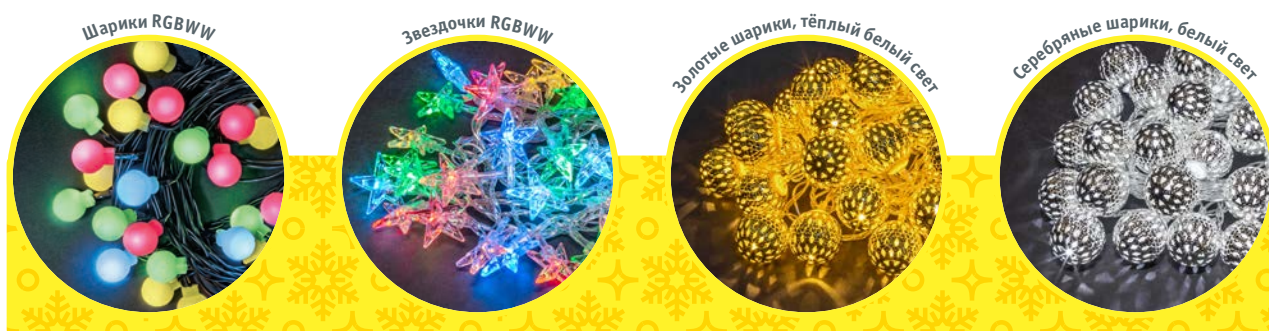

### Гирлянда «сеть»

#### 8 режимов работы

1. Комбинированный
2. Волнообразный
3. Последовательный
4. Перетекающий
5. Бегущая вспышка
6. Затухающий
7. Мерцающий
8. Постоянный

Артикул	Цвет свечения	Тип провода	Расстояние между диодами, см	Код
<b>1,5 x 1,5 метра, 156 светодиодов</b>				
NGF-N01-156RGBY-12-1.5x1.5m-230-TR-IP20	RGBY	прозрачный ПВХ	12	61845
NGF-N01-156WW-12-1.5x1.5m-230-TR-IP20	тёплый белый	прозрачный ПВХ	12	61846
NGF-N01-156CW-12-1.5x1.5m-230-TR-IP20	белый	прозрачный ПВХ	12	61847
NGF-N01-156B-12-1.5x1.5m-230-TR-IP20	синий	прозрачный ПВХ	12	61848
<b>2 x 2 метра, 240 светодиодов</b>				
NGF-N01-240RGBY-12-2x2m-230-TR-IP20	RGBY	прозрачный ПВХ	12	61849
NGF-N01-240WW-12-2x2m-230-TR-IP20	тёплый белый	прозрачный ПВХ	12	61850
NGF-N01-240CW-12-2x2m-230-TR-IP20	белый	прозрачный ПВХ	12	61851
NGF-N01-240B-12-2x2m-230-TR-IP20	синий	прозрачный ПВХ	12	61852

#### 8 режимов работы

1. Комбинированный
2. Волнообразный
3. Последовательный
4. Перетекающий
5. Бегущая вспышка
6. Затухающий
7. Мерцающий
8. Постоянный

Артикул	Цвет свечения	Тип провода	Длина, м	Кол-во светодиодов, шт.	Код
<b>Шарики ПВХ, <math>\varnothing</math> 1,5 см</b>					
NGF-B01-48RGBWW-8-5.3m-230-C8-BL-IP20	RGBWW	чёрный ПВХ	5,3	48	61834
NGF-B01-80RGBWW-8-7.9m-230-C8-BL-IP20	RGBWW	чёрный ПВХ	7,9	80	61835
NGF-B01-128RGBWW-8-11.5m-230-C8-BL-IP20	RGBWW	чёрный ПВХ	11,5	128	61836
<b>Звездочки ПВХ</b>					
NGF-D005-30RGBY-230	RGBWW	прозрачный ПВХ	3,9	30	14043
<b>Золотые металлические шарики, <math>\varnothing</math> 1,5 см</b>					
NGF-D003-30WW-230	тёплый белый	прозрачный ПВХ	3,9	30	14041
<b>Серебряные металлические шарики, <math>\varnothing</math> 1,5 см</b>					
NGF-D004-30CW-230	белый	прозрачный ПВХ	3,9	30	14042