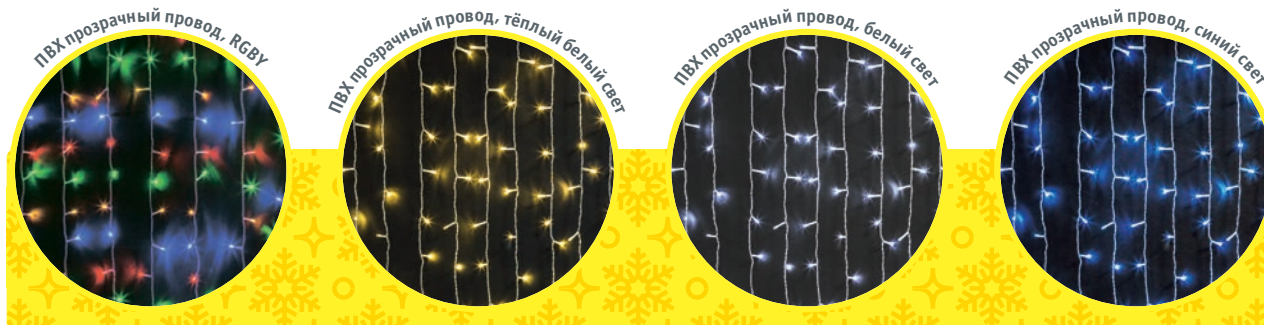

Интерьерное декоративное освещение

Гирлянда «нить» на батарейках

Постоянное свечение

| Артикул | Цвет свечения | Тип провода | Расстояние между диодами, см | Код |
|--|---------------|----------------|------------------------------|-------|
| 1,8 метра, 30 светодиодов, 2AA* | | | | |
| NGF-S01-30RGBY-5-1.8m-2AA-TR-IP20 | RGBY | прозрачный ПВХ | 5 | 61788 |
| NGF-S01-30WW-5-1.8m-2AA-TR-IP20 | тёплый белый | прозрачный ПВХ | 5 | 61789 |
| NGF-S01-30CW-5-1.8m-2AA-TR-IP20 | белый | прозрачный ПВХ | 5 | 61790 |
| 3 метра, 50 светодиодов, 3AA* | | | | |
| NGF-S01-50RGBY-5-3m-3AA-TR-IP20 | RGBY | прозрачный ПВХ | 5 | 61799 |
| NGF-S01-50WW-5-3m-3AA-TR-IP20 | тёплый белый | прозрачный ПВХ | 5 | 61800 |
| NGF-S01-50CW-5-3m-3AA-TR-IP20 | белый | прозрачный ПВХ | 5 | 61801 |
| NGF-S01-50B-5-3m-3AA-TR-IP20 | синий | прозрачный ПВХ | 5 | 61802 |

* Элементы питания в комплект не входят.

Гирлянда «занавес»

*Режимы работы для NGF-C01-288RGBY

1. Комбинированный
2. Волнообразный
3. Последовательный
4. Перетекающий
5. Бегущая вспышка
6. Затухающий
7. Мерцающий
8. Постоянный