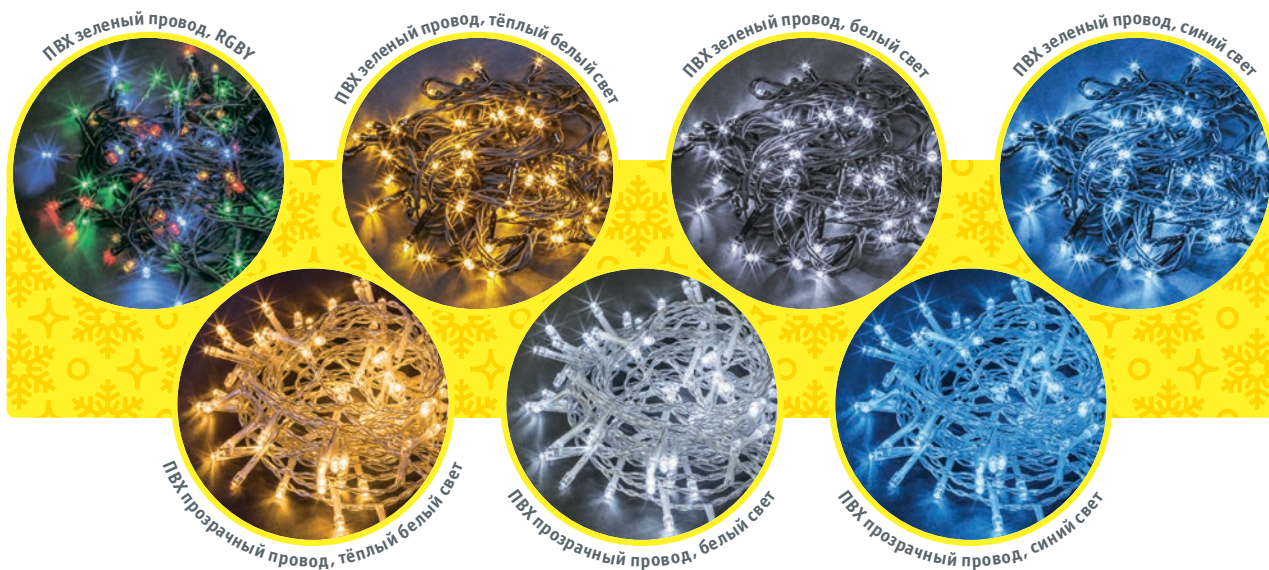

Интерьерное декоративное освещение

Гирлянда «нить»

8 режимов работы

1. Комбинированный
2. Волнообразный
3. Последовательный
4. Перетекающий
5. Бегущая вспышка
6. Затухающий
7. Мерцающий
8. Постоянный

| Артикул | Цвет свечения | Тип провода | Расстояние между диодами, см | Код |
|--|---------------|----------------|------------------------------|-------|
| 4 метра, 50 светодиодов | | | | |
| NGF-S01-50RGBY-5-4m-230-C8-G-IP20 | RGBY | зелёный ПВХ | 5 | 61792 |
| NGF-S01-50WW-5-4m-230-C8-G-IP20 | тёплый белый | зелёный ПВХ | 5 | 61793 |
| NGF-S01-50CW-5-4m-230-C8-G-IP20 | белый | зелёный ПВХ | 5 | 61794 |
| NGF-S01-50B-5-4m-230-C8-G-IP20 | синий | зелёный ПВХ | 5 | 61795 |
| NGF-S01-50WW-5-4m-230-C8-TR-IP20 | тёплый белый | прозрачный ПВХ | 5 | 61796 |
| NGF-S01-50CW-5-4m-230-C8-TR-IP20 | белый | прозрачный ПВХ | 5 | 61797 |
| NGF-S01-50B-5-4m-230-C8-TR-IP20 | синий | прозрачный ПВХ | 5 | 61798 |
| 6,5 метра, 100 светодиодов | | | | |
| NGF-S01-100RGBY-5-6.5m-230-C8-G-IP20 | RGBY | зелёный ПВХ | 5 | 61803 |
| NGF-S01-100WW-5-6.5m-230-C8-G-IP20 | тёплый белый | зелёный ПВХ | 5 | 61804 |
| NGF-S01-100CW-5-6.5m-230-C8-G-IP20 | белый | зелёный ПВХ | 5 | 61805 |
| NGF-S01-100B-5-6.5m-230-C8-G-IP20 | синий | зелёный ПВХ | 5 | 61806 |
| NGF-S01-100WW-5-6.5m-230-C8-TR-IP20 | тёплый белый | прозрачный ПВХ | 5 | 61807 |
| NGF-S01-100CW-5-6.5m-230-C8-TR-IP20 | белый | прозрачный ПВХ | 5 | 61808 |
| NGF-S01-100B-5-6.5m-230-C8-TR-IP20 | синий | прозрачный ПВХ | 5 | 61809 |
| 7,5 метра, 120 светодиодов | | | | |
| NGF-S01-120RGBY-5-7.5m-230-C8-G-IP20 | RGBY | зелёный ПВХ | 5 | 61810 |
| NGF-S01-120WW-5-7.5m-230-C8-G-IP20 | тёплый белый | зелёный ПВХ | 5 | 61811 |
| NGF-S01-120CW-5-7.5m-230-C8-G-IP20 | белый | зелёный ПВХ | 5 | 61812 |
| NGF-S01-120B-5-7.5m-230-C8-G-IP20 | синий | зелёный ПВХ | 5 | 61813 |
| 8,5 метра, 140 светодиодов | | | | |
| NGF-S01-140RGBY-5-8.5m-230-C8-G-IP20 | RGBY | зелёный ПВХ | 5 | 61814 |
| NGF-S01-140WW-5-8.5m-230-C8-G-IP20 | тёплый белый | зелёный ПВХ | 5 | 61815 |
| NGF-S01-140CW-5-8.5m-230-C8-G-IP20 | белый | зелёный ПВХ | 5 | 61816 |
| NGF-S01-140B-5-8.5m-230-C8-G-IP20 | синий | зелёный ПВХ | 5 | 61817 |
| 11,5 метра, 100 светодиодов | | | | |
| NGF-S01-100RGBY-10-11.5m-230-C8-G-IP20 | RGBY | зелёный ПВХ | 10 | 14020 |
| NGF-S01-100WW-10-11.5m-230-C8-G-IP20 | тёплый белый | зелёный ПВХ | 10 | 14021 |
| NGF-S01-100CW-10-11.5m-230-C8-G-IP20 | белый | зелёный ПВХ | 10 | 14022 |
| NGF-S01-100B-10-11.5m-230-C8-G-IP20 | синий | зелёный ПВХ | 10 | 14023 |
| NGF-S01-100WW-10-11.5m-230-C8-TR-IP20 | тёплый белый | прозрачный ПВХ | 10 | 14024 |
| NGF-S01-100CW-10-11.5m-230-C8-TR-IP20 | белый | прозрачный ПВХ | 10 | 14025 |
| NGF-S01-100B-10-11.5m-230-C8-TR-IP20 | синий | прозрачный ПВХ | 10 | 14026 |
| 11,5 метра, 200 светодиодов | | | | |
| NGF-S01-200RGBY-5-11.5m-230-C8-G-IP20 | RGBY | зелёный ПВХ | 5 | 61818 |
| NGF-S01-200WW-5-11.5m-230-C8-G-IP20 | тёплый белый | зелёный ПВХ | 5 | 61819 |
| NGF-S01-200CW-5-11.5m-230-C8-G-IP20 | белый | зелёный ПВХ | 5 | 61820 |
| NGF-S01-200B-5-11.5m-230-C8-G-IP20 | синий | зелёный ПВХ | 5 | 61821 |