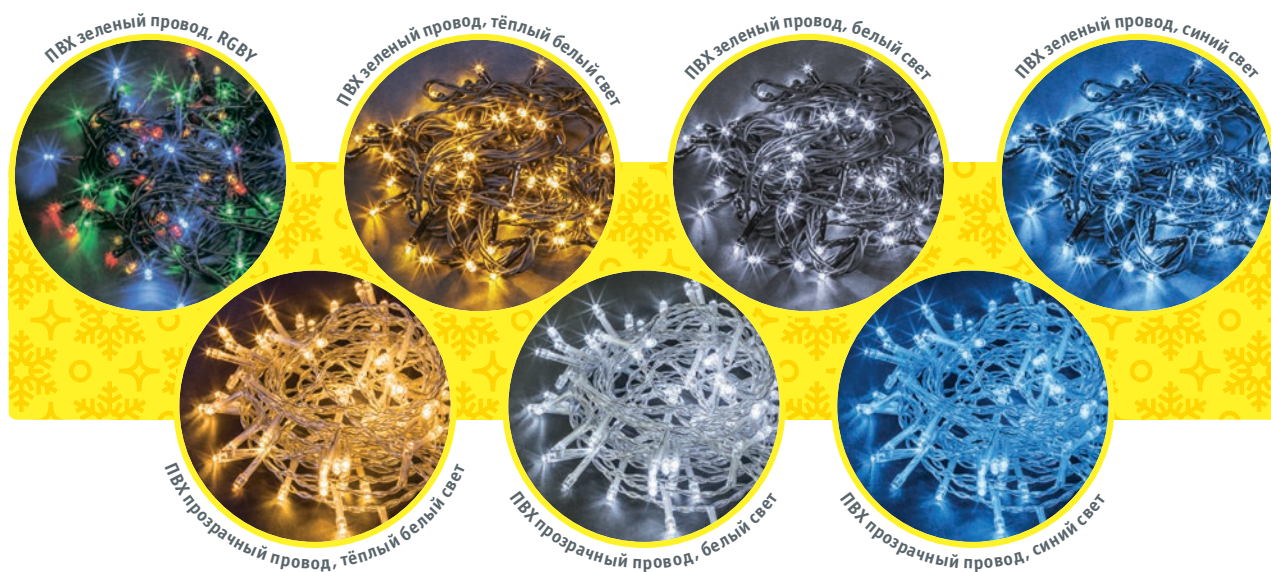

Интерьерное декоративное освещение

Гирлянда «нить»

8 режимов работы

1. Комбинированный
2. Волнообразный
3. Последовательный
4. Перетекающий
5. Бегущая вспышка
6. Затухающий
7. Мерцающий
8. Постоянный

| Артикул | Цвет свечения | Тип провода | Расстояние между диодами, см | Код |
|--|---------------|----------------|------------------------------|-------|
| 4 метра, 50 светодиодов | | | | |
| NGF-S01-50RGBY-5-4m-230-C8-G-IP20 | RGBY | зелёный ПВХ | 5 | 61792 |
| NGF-S01-50WW-5-4m-230-C8-G-IP20 | тёплый белый | зелёный ПВХ | 5 | 61793 |
| NGF-S01-50CW-5-4m-230-C8-G-IP20 | белый | зелёный ПВХ | 5 | 61794 |
| NGF-S01-50B-5-4m-230-C8-G-IP20 | синий | зелёный ПВХ | 5 | 61795 |
| NGF-S01-50WW-5-4m-230-C8-TR-IP20 | тёплый белый | прозрачный ПВХ | 5 | 61796 |
| NGF-S01-50CW-5-4m-230-C8-TR-IP20 | белый | прозрачный ПВХ | 5 | 61797 |
| NGF-S01-50B-5-4m-230-C8-TR-IP20 | синий | прозрачный ПВХ | 5 | 61798 |
| 6,5 метра, 100 светодиодов | | | | |
| NGF-S01-100RGBY-5-6.5m-230-C8-G-IP20 | RGBY | зелёный ПВХ | 5 | 61803 |
| NGF-S01-100WW-5-6.5m-230-C8-G-IP20 | тёплый белый | зелёный ПВХ | 5 | 61804 |
| NGF-S01-100CW-5-6.5m-230-C8-G-IP20 | белый | зелёный ПВХ | 5 | 61805 |
| NGF-S01-100B-5-6.5m-230-C8-G-IP20 | синий | зелёный ПВХ | 5 | 61806 |
| NGF-S01-100WW-5-6.5m-230-C8-TR-IP20 | тёплый белый | прозрачный ПВХ | 5 | 61807 |
| NGF-S01-100CW-5-6.5m-230-C8-TR-IP20 | белый | прозрачный ПВХ | 5 | 61808 |
| NGF-S01-100B-5-6.5m-230-C8-TR-IP20 | синий | прозрачный ПВХ | 5 | 61809 |
| 7,5 метра, 120 светодиодов | | | | |
| NGF-S01-120RGBY-5-7.5m-230-C8-G-IP20 | RGBY | зелёный ПВХ | 5 | 61810 |
| NGF-S01-120WW-5-7.5m-230-C8-G-IP20 | тёплый белый | зелёный ПВХ | 5 | 61811 |
| NGF-S01-120CW-5-7.5m-230-C8-G-IP20 | белый | зелёный ПВХ | 5 | 61812 |
| NGF-S01-120B-5-7.5m-230-C8-G-IP20 | синий | зелёный ПВХ | 5 | 61813 |
| 8,5 метра, 140 светодиодов | | | | |
| NGF-S01-140RGBY-5-8.5m-230-C8-G-IP20 | RGBY | зелёный ПВХ | 5 | 61814 |
| NGF-S01-140WW-5-8.5m-230-C8-G-IP20 | тёплый белый | зелёный ПВХ | 5 | 61815 |
| NGF-S01-140CW-5-8.5m-230-C8-G-IP20 | белый | зелёный ПВХ | 5 | 61816 |
| NGF-S01-140B-5-8.5m-230-C8-G-IP20 | синий | зелёный ПВХ | 5 | 61817 |
| 11,5 метра, 100 светодиодов | | | | |
| NGF-S01-100RGBY-10-11.5m-230-C8-G-IP20 | RGBY | зелёный ПВХ | 10 | 14020 |
| NGF-S01-100WW-10-11.5m-230-C8-G-IP20 | тёплый белый | зелёный ПВХ | 10 | 14021 |
| NGF-S01-100CW-10-11.5m-230-C8-G-IP20 | белый | зелёный ПВХ | 10 | 14022 |
| NGF-S01-100B-10-11.5m-230-C8-G-IP20 | синий | зелёный ПВХ | 10 | 14023 |
| NGF-S01-100WW-10-11.5m-230-C8-TR-IP20 | тёплый белый | прозрачный ПВХ | 10 | 14024 |
| NGF-S01-100CW-10-11.5m-230-C8-TR-IP20 | белый | прозрачный ПВХ | 10 | 14025 |
| NGF-S01-100B-10-11.5m-230-C8-TR-IP20 | синий | прозрачный ПВХ | 10 | 14026 |
| 11,5 метра, 200 светодиодов | | | | |
| NGF-S01-200RGBY-5-11.5m-230-C8-G-IP20 | RGBY | зелёный ПВХ | 5 | 61818 |
| NGF-S01-200WW-5-11.5m-230-C8-G-IP20 | тёплый белый | зелёный ПВХ | 5 | 61819 |
| NGF-S01-200CW-5-11.5m-230-C8-G-IP20 | белый | зелёный ПВХ | 5 | 61820 |
| NGF-S01-200B-5-11.5m-230-C8-G-IP20 | синий | зелёный ПВХ | 5 | 61821 |