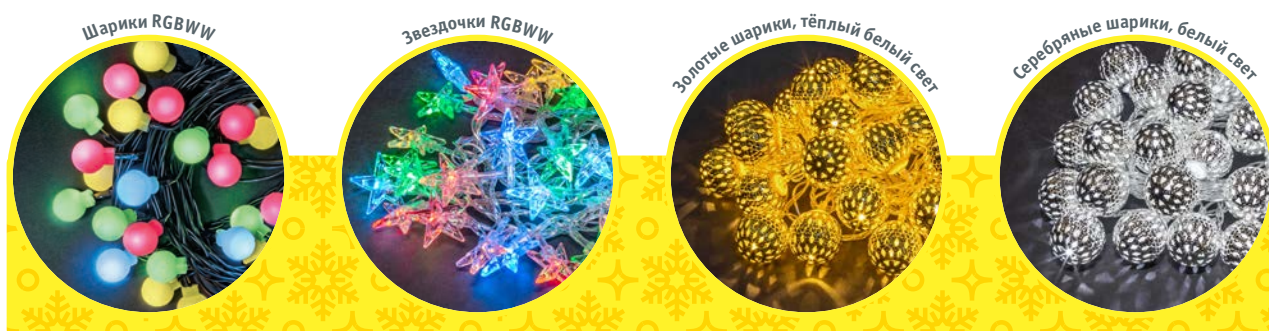

Интерьерное декоративное освещение

Гирлянда «сеть»

8 режимов работы

1. Комбинированный
2. Волнообразный
3. Последовательный
4. Перетекающий
5. Бегущая вспышка
6. Затухающий
7. Мерцающий
8. Постоянный

Артикул	Цвет свечения	Тип провода	Расстояние между диодами, см	Код
1,5 x 1,5 метра, 156 светодиодов				
NGF-N01-156RGBY-12-1.5x1.5m-230-TR-IP20	RGBY	прозрачный ПВХ	12	61845
NGF-N01-156WW-12-1.5x1.5m-230-TR-IP20	тёплый белый	прозрачный ПВХ	12	61846
NGF-N01-156CW-12-1.5x1.5m-230-TR-IP20	белый	прозрачный ПВХ	12	61847
NGF-N01-156B-12-1.5x1.5m-230-TR-IP20	синий	прозрачный ПВХ	12	61848
2 x 2 метра, 240 светодиодов				
NGF-N01-240RGBY-12-2x2m-230-TR-IP20	RGBY	прозрачный ПВХ	12	61849
NGF-N01-240WW-12-2x2m-230-TR-IP20	тёплый белый	прозрачный ПВХ	12	61850
NGF-N01-240CW-12-2x2m-230-TR-IP20	белый	прозрачный ПВХ	12	61851
NGF-N01-240B-12-2x2m-230-TR-IP20	синий	прозрачный ПВХ	12	61852

Гирлянда «фигурки»

8 режимов работы

1. Комбинированный
2. Волнообразный
3. Последовательный
4. Перетекающий
5. Бегущая вспышка
6. Затухающий
7. Мерцающий
8. Постоянный

Артикул	Цвет свечения	Тип провода	Длина, м	Кол-во светодиодов, шт.	Код
Шарики ПВХ, Ø 1,5 см					
NGF-B01-48RGBWW-8-5.3m-230-C8-BL-IP20	RGBWW	чёрный ПВХ	5,3	48	61834
NGF-B01-80RGBWW-8-7.9m-230-C8-BL-IP20	RGBWW	чёрный ПВХ	7,9	80	61835
NGF-B01-128RGBWW-8-11.5m-230-C8-BL-IP20	RGBWW	чёрный ПВХ	11,5	128	61836
Звездочки ПВХ					
NGF-D005-30RGBY-230	RGBWW	прозрачный ПВХ	3,9	30	14043
Золотые металлические шарики, Ø 1,5 см					
NGF-D003-30WW-230	тёплый белый	прозрачный ПВХ	3,9	30	14041
Серебряные металлические шарики, Ø 1,5 см					
NGF-D004-30CW-230	белый	прозрачный ПВХ	3,9	30	14042