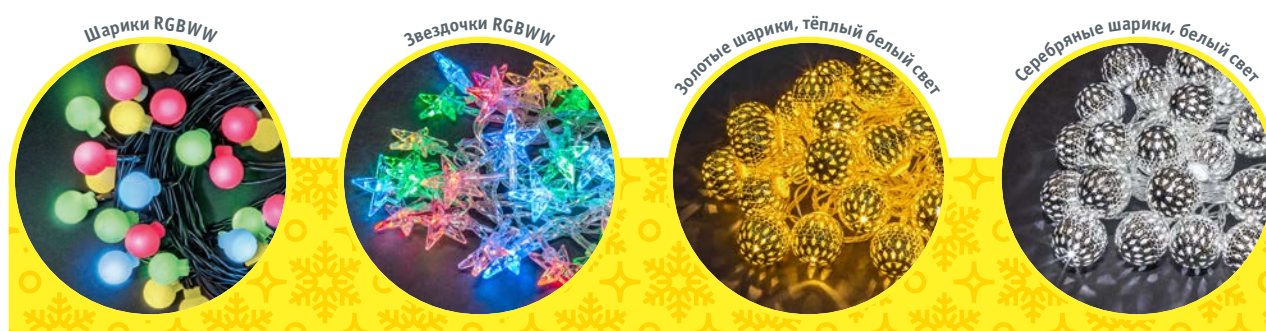

Интерьерное декоративное освещение

Navigator

Гирлянда «сеть»

8 режимов работы

1. Комбинированный
2. Волнообразный
3. Последовательный
4. Перетекающий
5. Бегущая вспышка
6. Затухающий
7. Мерцающий
8. Постоянный

Артикул	Цвет свечения	Тип провода	Расстояние между диодами, см	Код
1,5 x 1,5 метра, 156 светодиодов				
NGF-N01-156RGBY-12-1.5x1.5m-230-TR-IP20	RGBY	прозрачный ПВХ	12	61845
NGF-N01-156WW-12-1.5x1.5m-230-TR-IP20	тёплый белый	прозрачный ПВХ	12	61846
NGF-N01-156CW-12-1.5x1.5m-230-TR-IP20	белый	прозрачный ПВХ	12	61847
NGF-N01-156B-12-1.5x1.5m-230-TR-IP20	синий	прозрачный ПВХ	12	61848
2 x 2 метра, 240 светодиодов				
NGF-N01-240RGBY-12-2x2m-230-TR-IP20	RGBY	прозрачный ПВХ	12	61849
NGF-N01-240WW-12-2x2m-230-TR-IP20	тёплый белый	прозрачный ПВХ	12	61850
NGF-N01-240CW-12-2x2m-230-TR-IP20	белый	прозрачный ПВХ	12	61851
NGF-N01-240B-12-2x2m-230-TR-IP20	синий	прозрачный ПВХ	12	61852

Гирлянда «фигурки»

8 режимов работы

1. Комбинированный
2. Волнообразный
3. Последовательный
4. Перетекающий
5. Бегущая вспышка
6. Затухающий
7. Мерцающий
8. Постоянный

Артикул	Цвет свечения	Тип провода	Длина, м	Кол-во светодиодов, шт.	Код
Шарики ПВХ, \varnothing 1,5 см					
NGF-B01-48RGBWW-8-5.3m-230-C8-BL-IP20	RGBWW	чёрный ПВХ	5,3	48	61834
NGF-B01-80RGBWW-8-7.9m-230-C8-BL-IP20	RGBWW	чёрный ПВХ	7,9	80	61835
NGF-B01-128RGBWW-8-11.5m-230-C8-BL-IP20	RGBWW	чёрный ПВХ	11,5	128	61836
Звездочки ПВХ					
NGF-D005-30RGBY-230	RGBWW	прозрачный ПВХ	3,9	30	14043
Золотые металлические шарики, \varnothing 1,5 см					
NGF-D003-30WW-230	тёплый белый	прозрачный ПВХ	3,9	30	14041
Серебряные металлические шарики, \varnothing 1,5 см					
NGF-D004-30CW-230	белый	прозрачный ПВХ	3,9	30	14042