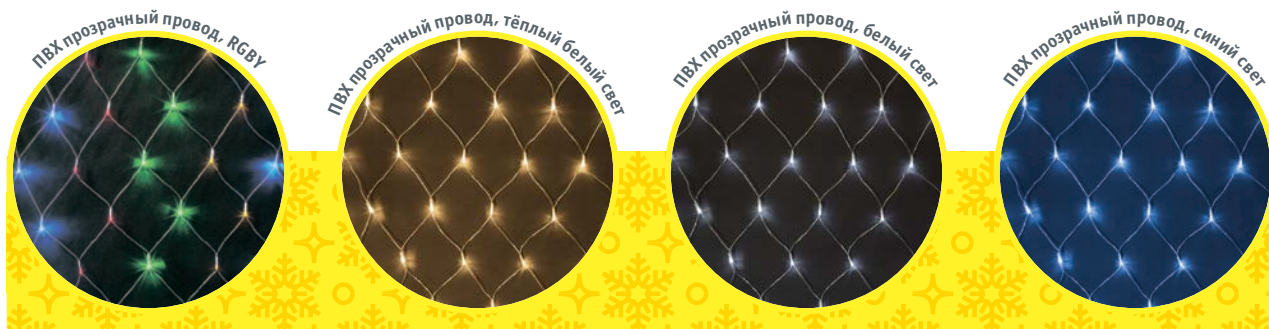

## Интерьерное декоративное освещение

### Гирлянда «сеть»

#### 8 режимов работы

1. Комбинированный
2. Волнообразный
3. Последовательный
4. Перетекающий
5. Бегущая вспышка
6. Затухающий
7. Мерцающий
8. Постоянный

Артикул	Цвет свечения	Тип провода	Расстояние между диодами, см	Код
<b>1,5 x 1,5 метра, 156 светодиодов</b>				
NGF-N01-156RGBY-12-1.5x1.5m-230-TR-IP20	RGBY	прозрачный ПВХ	12	61845
NGF-N01-156WW-12-1.5x1.5m-230-TR-IP20	тёплый белый	прозрачный ПВХ	12	61846
NGF-N01-156CW-12-1.5x1.5m-230-TR-IP20	белый	прозрачный ПВХ	12	61847
NGF-N01-156B-12-1.5x1.5m-230-TR-IP20	синий	прозрачный ПВХ	12	61848
<b>2 x 2 метра, 240 светодиодов</b>				
NGF-N01-240RGBY-12-2x2m-230-TR-IP20	RGBY	прозрачный ПВХ	12	61849
NGF-N01-240WW-12-2x2m-230-TR-IP20	тёплый белый	прозрачный ПВХ	12	61850
NGF-N01-240CW-12-2x2m-230-TR-IP20	белый	прозрачный ПВХ	12	61851
NGF-N01-240B-12-2x2m-230-TR-IP20	синий	прозрачный ПВХ	12	61852

#### 8 режимов работы

1. Комбинированный
2. Волнообразный
3. Последовательный
4. Перетекающий
5. Бегущая вспышка
6. Затухающий
7. Мерцающий
8. Постоянный

Артикул	Цвет свечения	Тип провода	Длина, м	Кол-во светодиодов, шт.	Код
<b>Шарики ПВХ, Ø 1,5 см</b>					
NGF-B01-48RGBWW-8-5.3m-230-C8-BL-IP20	RGBWW	чёрный ПВХ	5,3	48	61834
NGF-B01-80RGBWW-8-7.9m-230-C8-BL-IP20	RGBWW	чёрный ПВХ	7,9	80	61835
NGF-B01-128RGBWW-8-11.5m-230-C8-BL-IP20	RGBWW	чёрный ПВХ	11,5	128	61836
<b>Звездочки ПВХ</b>					
NGF-D005-30RGBY-230	RGBWW	прозрачный ПВХ	3,9	30	14043
<b>Золотые металлические шарики, Ø 1,5 см</b>					
NGF-D003-30WW-230	тёплый белый	прозрачный ПВХ	3,9	30	14041
<b>Серебряные металлические шарики, Ø 1,5 см</b>					
NGF-D004-30CW-230	белый	прозрачный ПВХ	3,9	30	14042