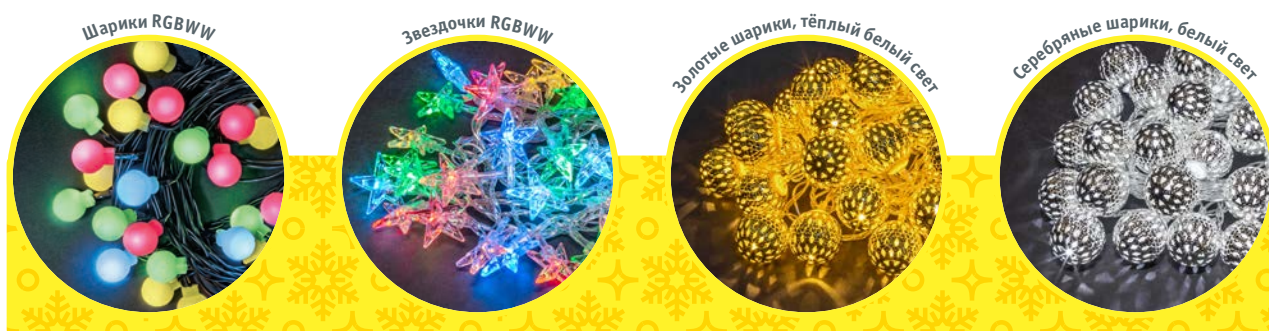

### Гирлянда «сеть»

#### 8 режимов работы

1. Комбинированный
2. Волнообразный
3. Последовательный
4. Перетекающий
5. Бегущая вспышка
6. Затухающий
7. Мерцающий
8. Постоянный

Артикул	Цвет свечения	Тип провода	Расстояние между диодами, см	Код
<b>1,5 x 1,5 метра, 156 светодиодов</b>				
NGF-N01-156RGBY-12-1.5x1.5m-230-TR-IP20	RGBY	прозрачный ПВХ	12	61845
NGF-N01-156WW-12-1.5x1.5m-230-TR-IP20	тёплый белый	прозрачный ПВХ	12	61846
NGF-N01-156CW-12-1.5x1.5m-230-TR-IP20	белый	прозрачный ПВХ	12	61847
NGF-N01-156B-12-1.5x1.5m-230-TR-IP20	синий	прозрачный ПВХ	12	61848
<b>2 x 2 метра, 240 светодиодов</b>				
NGF-N01-240RGBY-12-2x2m-230-TR-IP20	RGBY	прозрачный ПВХ	12	61849
NGF-N01-240WW-12-2x2m-230-TR-IP20	тёплый белый	прозрачный ПВХ	12	61850
NGF-N01-240CW-12-2x2m-230-TR-IP20	белый	прозрачный ПВХ	12	61851
NGF-N01-240B-12-2x2m-230-TR-IP20	синий	прозрачный ПВХ	12	61852

#### 8 режимов работы

1. Комбинированный
2. Волнообразный
3. Последовательный
4. Перетекающий
5. Бегущая вспышка
6. Затухающий
7. Мерцающий
8. Постоянный

Артикул	Цвет свечения	Тип провода	Длина, м	Кол-во светодиодов, шт.	Код
<b>Шарики ПВХ, Ø 1,5 см</b>					
NGF-B01-48RGBWW-8-5.3m-230-C8-BL-IP20	RGBWW	чёрный ПВХ	5,3	48	61834
NGF-B01-80RGBWW-8-7.9m-230-C8-BL-IP20	RGBWW	чёрный ПВХ	7,9	80	61835
NGF-B01-128RGBWW-8-11.5m-230-C8-BL-IP20	RGBWW	чёрный ПВХ	11,5	128	61836
<b>Звездочки ПВХ</b>					
NGF-D005-30RGBY-230	RGBWW	прозрачный ПВХ	3,9	30	14043
<b>Золотые металлические шарики, Ø 1,5 см</b>					
NGF-D003-30WW-230	тёплый белый	прозрачный ПВХ	3,9	30	14041
<b>Серебряные металлические шарики, Ø 1,5 см</b>					
NGF-D004-30CW-230	белый	прозрачный ПВХ	3,9	30	14042