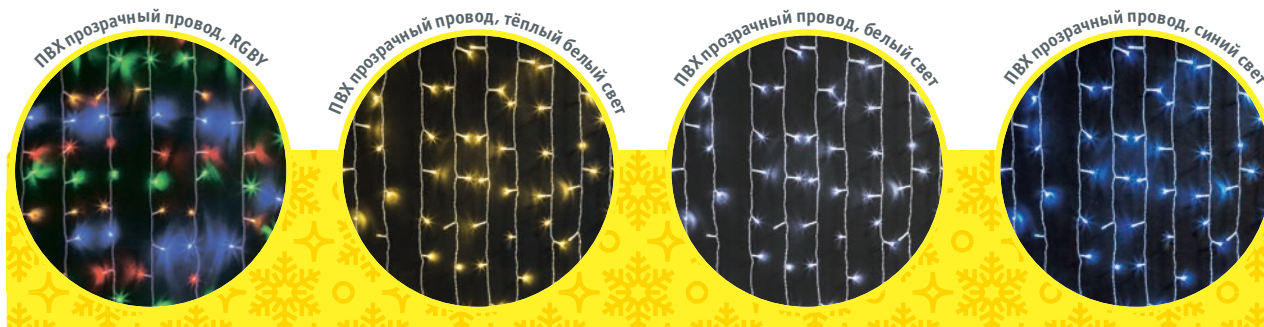

Интерьерное декоративное освещение

Гирлянда «нить» на батарейках

Постоянное свечение

Артикул	Цвет свечения	Тип провода	Расстояние между диодами, см	Код
1,8 метра, 30 светодиодов, 2AA*				
NGF-S01-30RGBY-5-1.8m-2AA-TR-IP20	RGBY	прозрачный ПВХ	5	61788
NGF-S01-30WW-5-1.8m-2AA-TR-IP20	тёплый белый	прозрачный ПВХ	5	61789
NGF-S01-30CW-5-1.8m-2AA-TR-IP20	белый	прозрачный ПВХ	5	61790
3 метра, 50 светодиодов, 3AA*				
NGF-S01-50RGBY-5-3m-3AA-TR-IP20	RGBY	прозрачный ПВХ	5	61799
NGF-S01-50WW-5-3m-3AA-TR-IP20	тёплый белый	прозрачный ПВХ	5	61800
NGF-S01-50CW-5-3m-3AA-TR-IP20	белый	прозрачный ПВХ	5	61801
NGF-S01-50B-5-3m-3AA-TR-IP20	синий	прозрачный ПВХ	5	61802

* Элементы питания в комплект не входят.

Гирлянда «занавес»

*Режимы работы для NGF-C01-288RGBY

1. Комбинированный
2. Волнообразный
3. Последовательный
4. Перетекающий
5. Бегущая вспышка
6. Затухающий
7. Мерцающий
8. Постоянный

Артикул	Цвет свечения	Тип провода	Расстояние между диодами, см	Код
1,5 x 1,2 метра, 192 светодиода				
NGF-C01-192WW-10-1.5x1.2m-230-TR-IP20	тёплый белый	прозрачный ПВХ	постоянный	61857
NGF-C01-192CW-10-1.5x1.2m-230-TR-IP20	белый	прозрачный ПВХ	постоянный	61858
NGF-C01-192B-10-1.5x1.2m-230-TR-IP20	синий	прозрачный ПВХ	постоянный	61859
1,5 x 1,5 метра, 288 светодиодов				
NGF-C01-288RGBY-8-1.5x1.5m-230-C8-TR-IP20	RGBY	прозрачный ПВХ	8 режимов*	61860
NGF-C01-288WW-8-1.5x1.5m-230-C8-TR-IP20	тёплый белый	прозрачный ПВХ	постоянный	61861
NGF-C01-288CW-8-1.5x1.5m-230-C8-TR-IP20	белый	прозрачный ПВХ	постоянный	61862
NGF-C01-288B-8-1.5x1.5m-230-C8-TR-IP20	синий	прозрачный ПВХ	постоянный	61863
2 x 1,5 метра, 357 светодиодов				
NGF-C01-357WW-8-2x1.5m-230-TR-IP20	тёплый белый	прозрачный ПВХ	постоянный	61864
NGF-C01-357CW-8-2x1.5m-230-TR-IP20	белый	прозрачный ПВХ	постоянный	61865
NGF-C01-357B-8-2x1.5m-230-TR-IP20	синий	прозрачный ПВХ	постоянный	61866
NGF-C02-357WW-8-2x1.5m-230-TR-IP20	тёплый белый	прозрачный ПВХ	искрящийся снег	61867