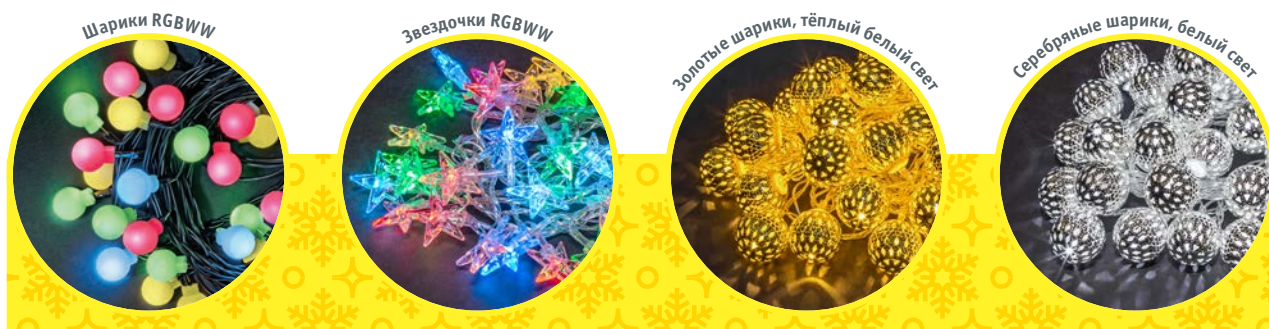

## Гирлянда «сеть»

### 8 режимов работы

1. Комбинированный
2. Волнообразный
3. Последовательный
4. Перетекающий
5. Бегущая вспышка
6. Затухающий
7. Мерцающий
8. Постоянный

Артикул	Цвет свечения	Тип провода	Расстояние между диодами, см	Код
<b>1,5 x 1,5 метра, 156 светодиодов</b>				
NGF-N01-156RGBY-12-1.5x1.5m-230-TR-IP20	RGBY	прозрачный ПВХ	12	61845
NGF-N01-156WW-12-1.5x1.5m-230-TR-IP20	тёплый белый	прозрачный ПВХ	12	61846
NGF-N01-156CW-12-1.5x1.5m-230-TR-IP20	белый	прозрачный ПВХ	12	61847
NGF-N01-156B-12-1.5x1.5m-230-TR-IP20	синий	прозрачный ПВХ	12	61848
<b>2 x 2 метра, 240 светодиодов</b>				
NGF-N01-240RGBY-12-2x2m-230-TR-IP20	RGBY	прозрачный ПВХ	12	61849
NGF-N01-240WW-12-2x2m-230-TR-IP20	тёплый белый	прозрачный ПВХ	12	61850
NGF-N01-240CW-12-2x2m-230-TR-IP20	белый	прозрачный ПВХ	12	61851
NGF-N01-240B-12-2x2m-230-TR-IP20	синий	прозрачный ПВХ	12	61852

### 8 режимов работы

1. Комбинированный
2. Волнообразный
3. Последовательный
4. Перетекающий
5. Бегущая вспышка
6. Затухающий
7. Мерцающий
8. Постоянный

Артикул	Цвет свечения	Тип провода	Длина, м	Кол-во светодиодов, шт.	Код
<b>Шарики ПВХ, Ø 1,5 см</b>					
NGF-B01-48RGBWW-8-5.3m-230-C8-BL-IP20	RGBWW	чёрный ПВХ	5,3	48	61834
NGF-B01-80RGBWW-8-7.9m-230-C8-BL-IP20	RGBWW	чёрный ПВХ	7,9	80	61835
NGF-B01-128RGBWW-8-11.5m-230-C8-BL-IP20	RGBWW	чёрный ПВХ	11,5	128	61836
<b>Звездочки ПВХ</b>					
NGF-D005-30RGBY-230	RGBWW	прозрачный ПВХ	3,9	30	14043
<b>Золотые металлические шарики, Ø 1,5 см</b>					
NGF-D003-30WW-230	тёплый белый	прозрачный ПВХ	3,9	30	14041
<b>Серебряные металлические шарики, Ø 1,5 см</b>					
NGF-D004-30CW-230	белый	прозрачный ПВХ	3,9	30	14042