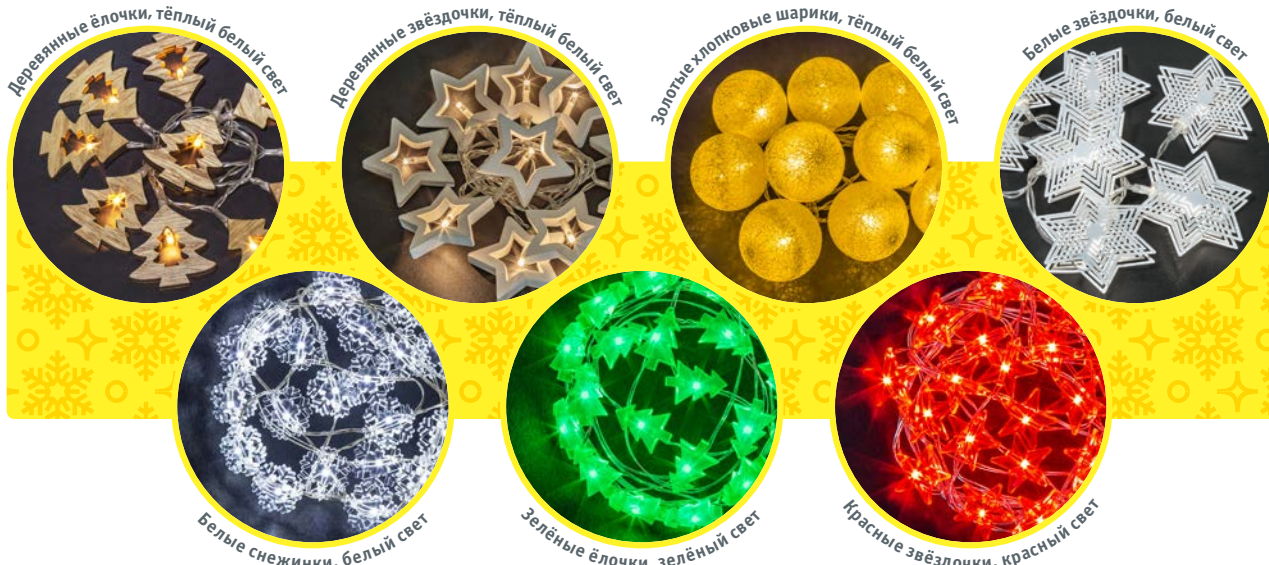

Интерьерное декоративное освещение

Гирлянда «фигурки» на батарейках

Постоянное свечение

Артикул	Цвет свечения	Тип провода	Длина, м	Расстояние между диодами, см	Код
Деревянные ёлочки, 10 светодиодов, 2 AA*					
NGF-D008-10WW-2AA	тёплый белый	прозрачный ПВХ	1,8	15	14046
Деревянные звёздочки, 10 светодиодов, 2 AA*					
NGF-D009-10WW-2AA	тёплый белый	прозрачный ПВХ	1,8	15	14047
Золотые хлопковые шарики, 10 светодиодов, 2 AA*					
NGF-D010-10WW-2AA	тёплый белый	прозрачный ПВХ	1,8	15	14048
Белые снежинки ПВХ, 20 светодиодов, 2 AA*					
NGF-DM001-20CW-2AA	белый	медная проволока	2,3	10	14049
Зелёные ёлочки ПВХ, 20 светодиодов, 2 AA*					
NGF-DM002-20G-2AA	зелёный	медная проволока	2,3	10	14050
Красные звёздочки ПВХ, 20 светодиодов, 2 AA*					
NGF-DM003-20R-2AA	красный	медная проволока	2,3	10	14051
Белые металлические звёздочки, 20 светодиодов, 2 AA*					
NGF-D011-10CW-2AA	белый	прозрачный ПВХ	1,65	15	14206

Постоянное свечение

Артикул	Цвет свечения	Тип провода	Длина, м	Расстояние между диодами, см	Код
Феерверк, 120 светодиодов, 2 AA*					
NGF-F01-120WW-3AA	тёплый белый	серебристая проволока	1,4	0,9	14207

* Элементы питания в комплект не входят.