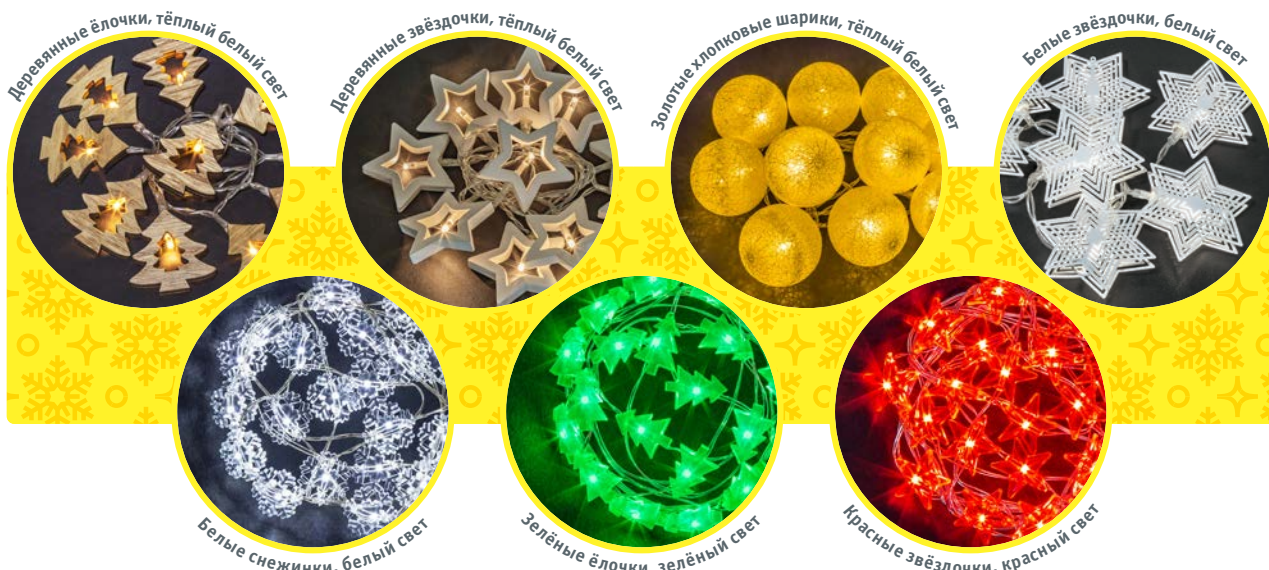

Интерьерное декоративное освещение

Navigator

Гирлянда «фигурки» на батарейках

Постоянное свечение

Артикул	Цвет свечения	Тип провода	Длина, м	Расстояние между диодами, см	Код
Деревянные ёлочки, 10 светодиодов, 2 AA*					
NGF-D008-10WW-2AA	тёплый белый	прозрачный ПВХ	1,8	15	14046
Деревянные звёздочки, 10 светодиодов, 2 AA*					
NGF-D009-10WW-2AA	тёплый белый	прозрачный ПВХ	1,8	15	14047
Золотые хлопковые шарики, 10 светодиодов, 2 AA*					
NGF-D010-10WW-2AA	тёплый белый	прозрачный ПВХ	1,8	15	14048
Белые снежинки ПВХ, 20 светодиодов, 2 AA*					
NGF-DM001-20CW-2AA	белый	медная проволока	2,3	10	14049
Зелёные ёлочки ПВХ, 20 светодиодов, 2 AA*					
NGF-DM002-20G-2AA	зелёный	медная проволока	2,3	10	14050
Красные звёздочки ПВХ, 20 светодиодов, 2 AA*					
NGF-DM003-20R-2AA	красный	медная проволока	2,3	10	14051
Белые металлические звёздочки, 20 светодиодов, 2 AA*					
NGF-D011-10CW-2AA	белый	прозрачный ПВХ	1,65	15	14206

Постоянное свечение

Артикул	Цвет свечения	Тип провода	Длина, м	Расстояние между диодами, см	Код
Феерверк, 120 светодиодов, 2 AA*					
NGF-F01-120WW-3AA	тёплый белый	серебристая проволока	1,4	0,9	14207

* Элементы питания в комплект не входят.