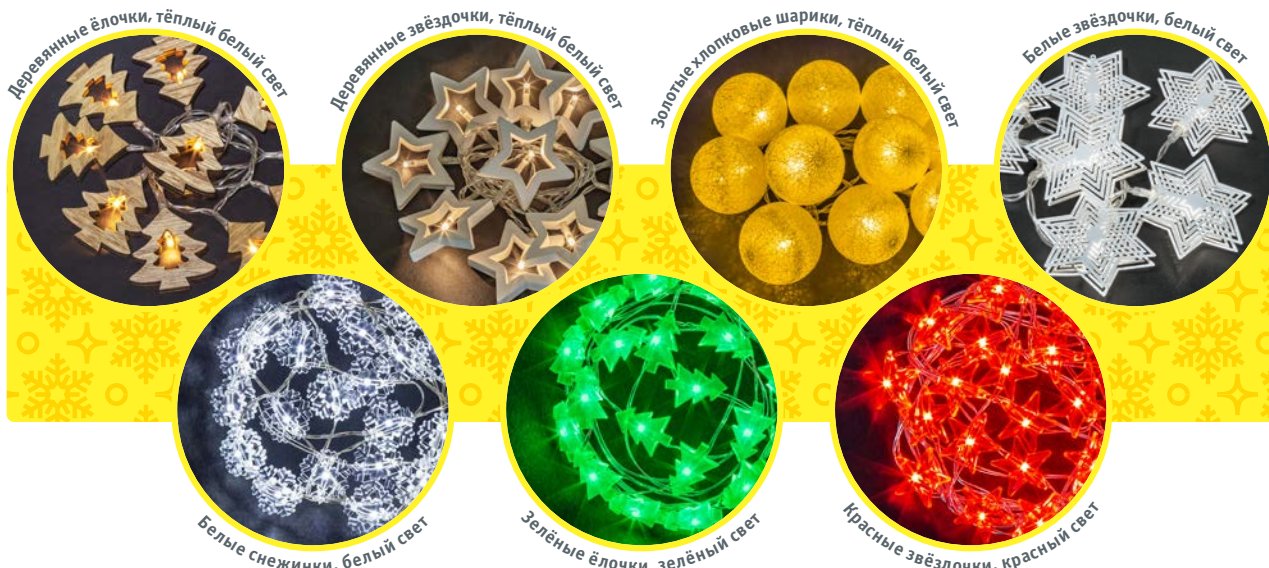

Интерьерное декоративное освещение

Гирлянда «фигурки» на батарейках

Постоянное свечение

Артикул	Цвет свечения	Тип провода	Длина, м	Расстояние между диодами, см	Код
Деревянные ёлочки, 10 светодиодов, 2 AA*					
NGF-D008-10WW-2AA	тёплый белый	прозрачный ПВХ	1,8	15	14046
Деревянные звёздочки, 10 светодиодов, 2 AA*					
NGF-D009-10WW-2AA	тёплый белый	прозрачный ПВХ	1,8	15	14047
Золотые хлопковые шарики, 10 светодиодов, 2 AA*					
NGF-D010-10WW-2AA	тёплый белый	прозрачный ПВХ	1,8	15	14048
Белые снежинки ПВХ, 20 светодиодов, 2 AA*					
NGF-DM001-20CW-2AA	белый	медная проволока	2,3	10	14049
Зелёные ёлочки ПВХ, 20 светодиодов, 2 AA*					
NGF-DM002-20G-2AA	зелёный	медная проволока	2,3	10	14050
Красные звёздочки ПВХ, 20 светодиодов, 2 AA*					
NGF-DM003-20R-2AA	красный	медная проволока	2,3	10	14051
Белые металлические звёздочки, 20 светодиодов, 2 AA*					
NGF-D011-10CW-2AA	белый	прозрачный ПВХ	1,65	15	14206

Постоянное свечение

Артикул	Цвет свечения	Тип провода	Длина, м	Расстояние между диодами, см	Код
Феерверк, 120 светодиодов, 2 AA*					
NGF-F01-120WW-3AA	тёплый белый	серебристая проволока	1,4	0,9	14207

* Элементы питания в комплект не входят.