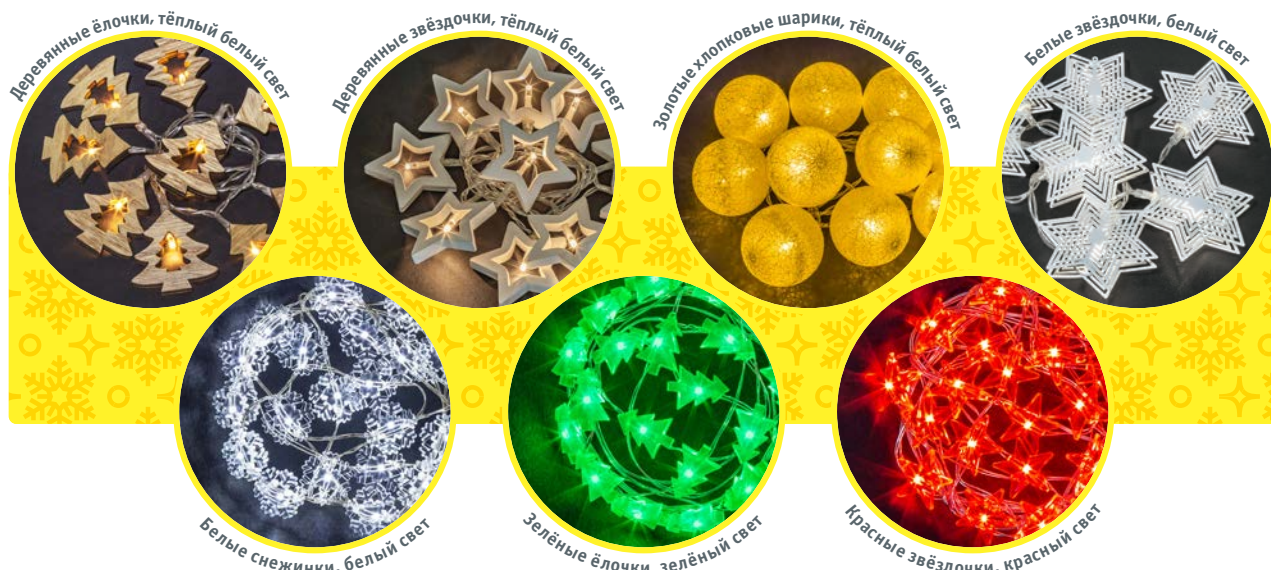

# Интерьерное декоративное освещение

**Navigator**

## Гирлянда «фигурки» на батарейках

Постоянное свечение

Артикул	Цвет свечения	Тип провода	Длина, м	Расстояние между диодами, см	Код
<b>Деревянные ёлочки, 10 светодиодов, 2 AA*</b>					
NGF-D008-10WW-2AA	тёплый белый	прозрачный ПВХ	1,8	15	14046
<b>Деревянные звёздочки, 10 светодиодов, 2 AA*</b>					
NGF-D009-10WW-2AA	тёплый белый	прозрачный ПВХ	1,8	15	14047
<b>Золотые хлопковые шарики, 10 светодиодов, 2 AA*</b>					
NGF-D010-10WW-2AA	тёплый белый	прозрачный ПВХ	1,8	15	14048
<b>Белые снежинки ПВХ, 20 светодиодов, 2 AA*</b>					
NGF-DM001-20CW-2AA	белый	медная проволока	2,3	10	14049
<b>Зелёные ёлочки ПВХ, 20 светодиодов, 2 AA*</b>					
NGF-DM002-20G-2AA	зелёный	медная проволока	2,3	10	14050
<b>Красные звёздочки ПВХ, 20 светодиодов, 2 AA*</b>					
NGF-DM003-20R-2AA	красный	медная проволока	2,3	10	14051
<b>Белые металлические звёздочки, 20 светодиодов, 2 AA*</b>					
NGF-D011-10CW-2AA	белый	прозрачный ПВХ	1,65	15	14206

Постоянное свечение

Артикул	Цвет свечения	Тип провода	Длина, м	Расстояние между диодами, см	Код
<b>Феерверк, 120 светодиодов, 2 AA*</b>					
NGF-F01-120WW-3AA	тёплый белый	серебристая проволока	1,4	0,9	14207