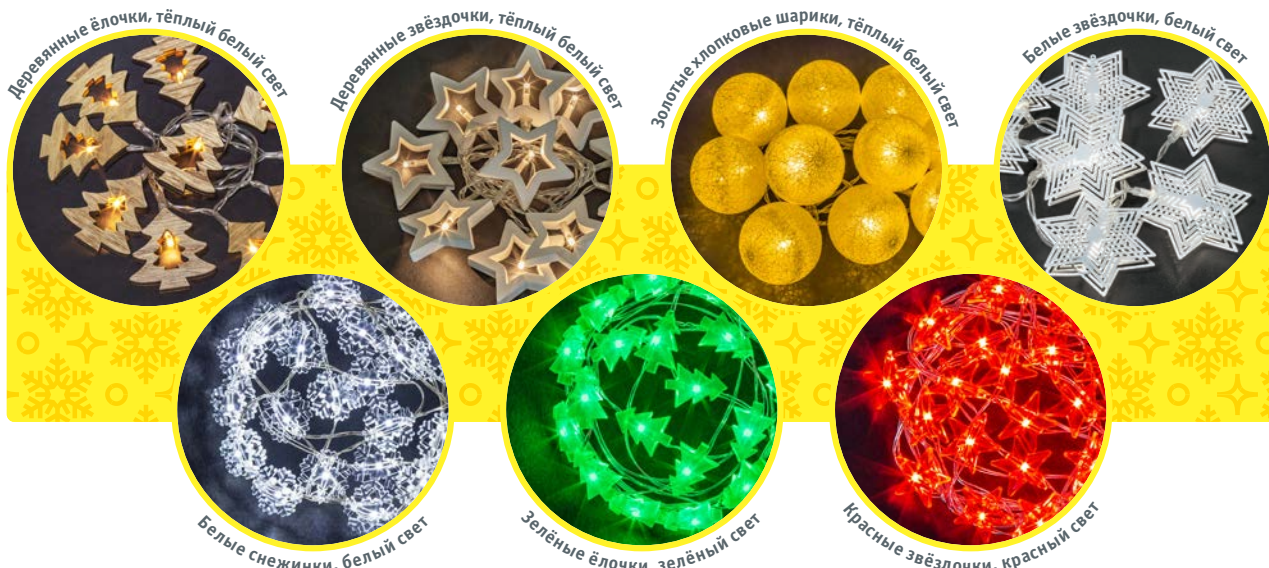

Интерьерное декоративное освещение

Гирлянда «фигурки» на батарейках

Постоянное свечение

| Артикул | Цвет свечения | Тип провода | Длина, м | Расстояние между диодами, см | Код |
|---|---------------|------------------|----------|------------------------------|-------|
| Деревянные ёлочки, 10 светодиодов, 2 AA* | | | | | |
| NGF-D008-10WW-2AA | тёплый белый | прозрачный ПВХ | 1,8 | 15 | 14046 |
| Деревянные звёздочки, 10 светодиодов, 2 AA* | | | | | |
| NGF-D009-10WW-2AA | тёплый белый | прозрачный ПВХ | 1,8 | 15 | 14047 |
| Золотые хлопковые шарики, 10 светодиодов, 2 AA* | | | | | |
| NGF-D010-10WW-2AA | тёплый белый | прозрачный ПВХ | 1,8 | 15 | 14048 |
| Белые снежинки ПВХ, 20 светодиодов, 2 AA* | | | | | |
| NGF-DM001-20CW-2AA | белый | медная проволока | 2,3 | 10 | 14049 |
| Зелёные ёлочки ПВХ, 20 светодиодов, 2 AA* | | | | | |
| NGF-DM002-20G-2AA | зелёный | медная проволока | 2,3 | 10 | 14050 |
| Красные звёздочки ПВХ, 20 светодиодов, 2 AA* | | | | | |
| NGF-DM003-20R-2AA | красный | медная проволока | 2,3 | 10 | 14051 |
| Белые металлические звёздочки, 20 светодиодов, 2 AA* | | | | | |
| NGF-D011-10CW-2AA | белый | прозрачный ПВХ | 1,65 | 15 | 14206 |

Постоянное свечение

| Артикул | Цвет свечения | Тип провода | Длина, м | Расстояние между диодами, см | Код |
|---|---------------|-----------------------|----------|------------------------------|-------|
| Феерверк, 120 светодиодов, 2 AA* | | | | | |
| NGF-F01-120WW-3AA | тёплый белый | серебристая проволока | 1,4 | 0,9 | 14207 |