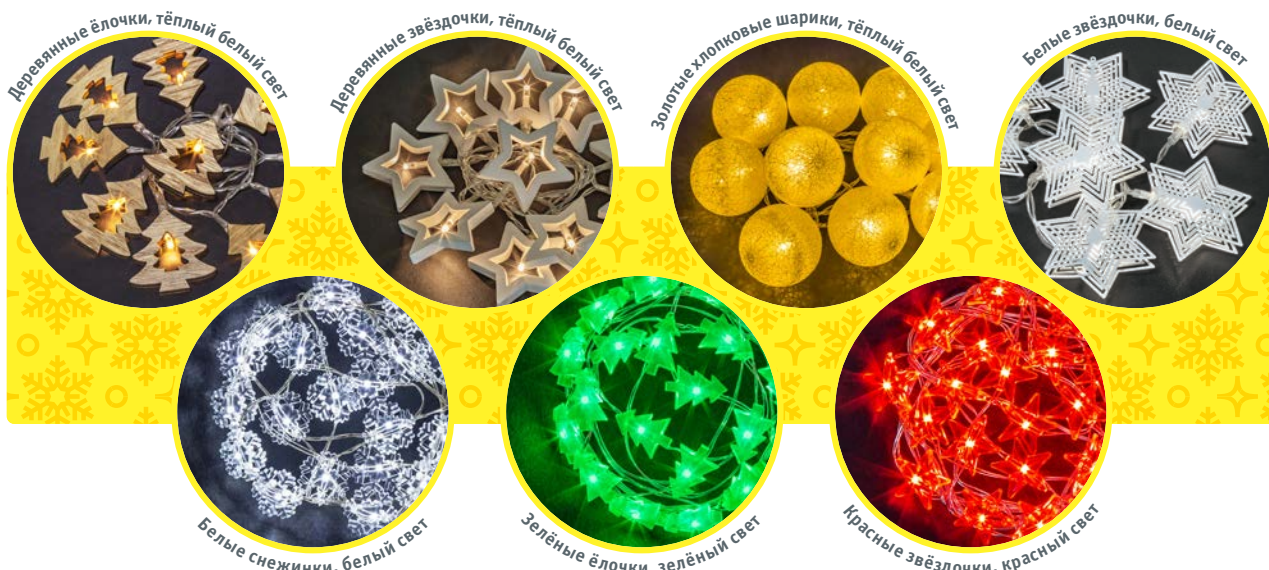

Интерьерное декоративное освещение

Navigator

Гирлянда «фигурки» на батарейках

Постоянное свечение

Артикул	Цвет свечения	Тип провода	Длина, м	Расстояние между диодами, см	Код
Деревянные ёлочки, 10 светодиодов, 2 AA*					
NGF-D008-10WW-2AA	тёплый белый	прозрачный ПВХ	1,8	15	14046
Деревянные звёздочки, 10 светодиодов, 2 AA*					
NGF-D009-10WW-2AA	тёплый белый	прозрачный ПВХ	1,8	15	14047
Золотые хлопковые шарики, 10 светодиодов, 2 AA*					
NGF-D010-10WW-2AA	тёплый белый	прозрачный ПВХ	1,8	15	14048
Белые снежинки ПВХ, 20 светодиодов, 2 AA*					
NGF-DM001-20CW-2AA	белый	медная проволока	2,3	10	14049
Зелёные ёлочки ПВХ, 20 светодиодов, 2 AA*					
NGF-DM002-20G-2AA	зелёный	медная проволока	2,3	10	14050
Красные звёздочки ПВХ, 20 светодиодов, 2 AA*					
NGF-DM003-20R-2AA	красный	медная проволока	2,3	10	14051
Белые металлические звёздочки, 20 светодиодов, 2 AA*					
NGF-D011-10CW-2AA	белый	прозрачный ПВХ	1,65	15	14206

Постоянное свечение

Артикул	Цвет свечения	Тип провода	Длина, м	Расстояние между диодами, см	Код
Фееверк, 120 светодиодов, 2 AA*					
NGF-F01-120WW-3AA	тёплый белый	серебристая проволока	1,4	0,9	14207

* Элементы питания в комплект не входят.