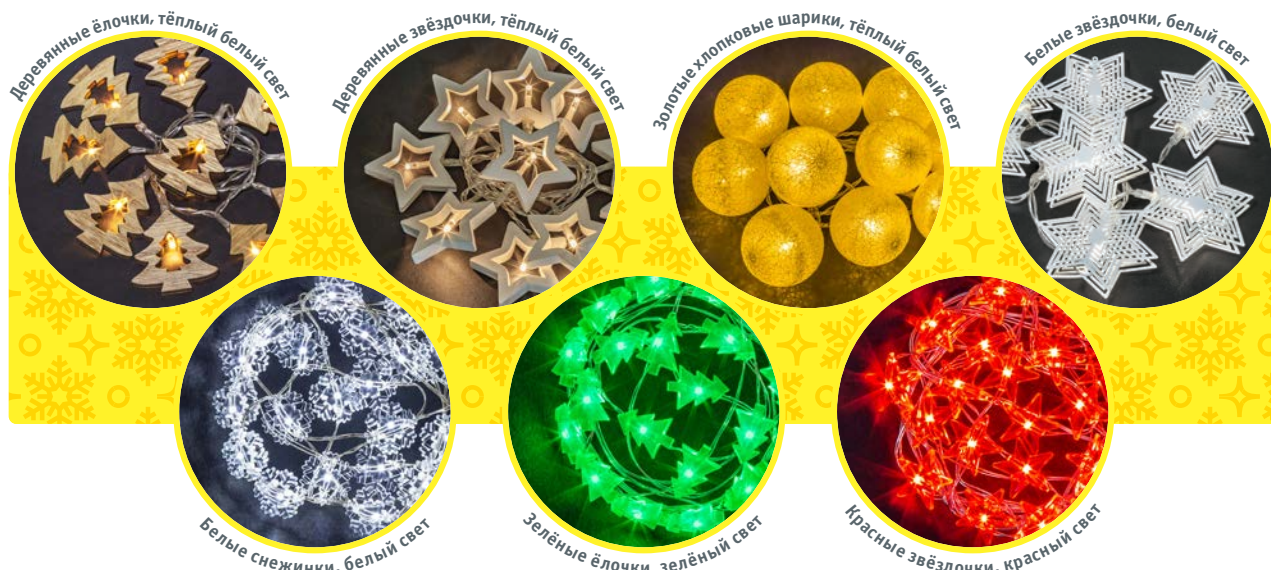

## Гирлянда «фигурки» на батарейках

Постоянное свечение

Артикул	Цвет свечения	Тип провода	Длина, м	Расстояние между диодами, см	Код
<b>Деревянные ёлочки, 10 светодиодов, 2 AA*</b>					
NGF-D008-10WW-2AA	тёплый белый	прозрачный ПВХ	1,8	15	14046
<b>Деревянные звёздочки, 10 светодиодов, 2 AA*</b>					
NGF-D009-10WW-2AA	тёплый белый	прозрачный ПВХ	1,8	15	14047
<b>Золотые хлопковые шарики, 10 светодиодов, 2 AA*</b>					
NGF-D010-10WW-2AA	тёплый белый	прозрачный ПВХ	1,8	15	14048
<b>Белые снежинки ПВХ, 20 светодиодов, 2 AA*</b>					
NGF-DM001-20CW-2AA	белый	медная проволока	2,3	10	14049
<b>Зелёные ёлочки ПВХ, 20 светодиодов, 2 AA*</b>					
NGF-DM002-20G-2AA	зелёный	медная проволока	2,3	10	14050
<b>Красные звёздочки ПВХ, 20 светодиодов, 2 AA*</b>					
NGF-DM003-20R-2AA	красный	медная проволока	2,3	10	14051
<b>Белые металлические звёздочки, 20 светодиодов, 2 AA*</b>					
NGF-D011-10CW-2AA	белый	прозрачный ПВХ	1,65	15	14206

Постоянное свечение

Артикул	Цвет свечения	Тип провода	Длина, м	Расстояние между диодами, см	Код
<b>Феерверк, 120 светодиодов, 2 AA*</b>					
NGF-F01-120WW-3AA	тёплый белый	серебристая проволока	1,4	0,9	14207