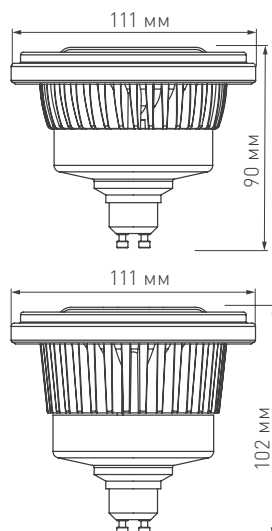

ЛАМПЫ

FORT (GU10)

ПРИМЕНЕНИЕ

➤ Светодиодная лампа предназначена для освещения торговых, офисных, жилых и других помещений. Лампа может применяться в качестве источника света в светильниках, рассчитанных на использование зеркальных ламп накаливания типоразмера AR111 (QR111).

ОСОБЕННОСТИ

➤ Лампа имеет высокий индекс цветопередачи – CRI>92. Это обеспечивает точное восприятие цветовых оттенков.

➤ Лампа подключается непосредственно к сети питания 230 В и может использоваться с регуляторами яркости (TRIAC).

➤ Лампа имеет высокую светоотдачу и позволяет экономить до 90% электроэнергии, потребляемой лампами накаливания той же яркости.