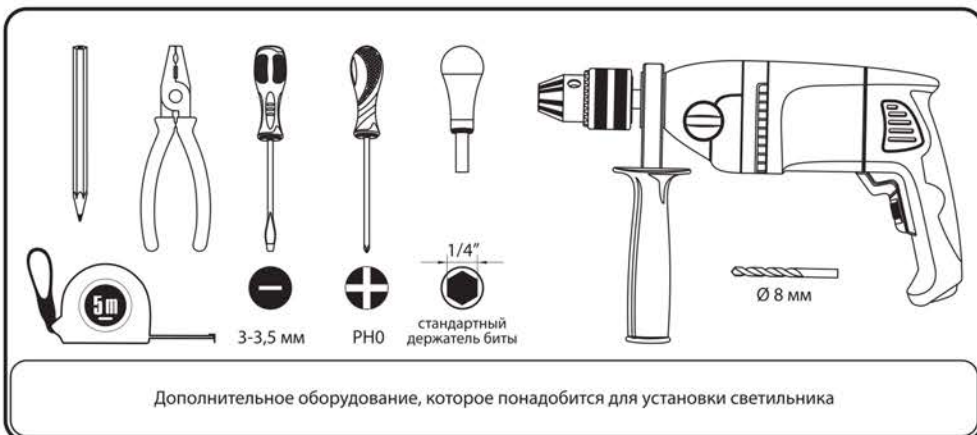

Руководство по монтажу светодиодного светильника СА-7008У

Внимание! В случае самостоятельной печати шаблона убедитесь в том, что в настройках печати отключено масштабирование изображения