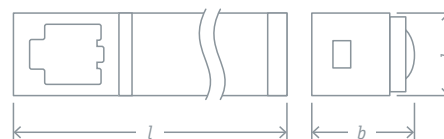

**NEL-S2**

Светодиодные линейные светильники Navigator с розеткой серии NEL-S2 предназначены для бытового освещения. Благодаря степени защиты от пыли и влаги IP44 могут использоваться для подсветки в гаражах, мастерских и других подсобных помещениях.

- Степень защиты от пыли и влаги IP44
- Выключатель на корпусе
- Розетка 16 А с заземлением на корпусе
- Лаконичный дизайн
- Набор для монтажа в комплекте

Розетка 16 А с заземлением на корпусе

Код продукта	Мощность, Вт	Напряжение, В	Цветовая температура, К	Световой поток, лм	Размер l x b x h, мм	Кол-во штук в коробке	Штрихкод
NEL-S2-10-4K-LED	10	176-264	4000	950	705 x 65 x 56	1/12	4630085 82374 2
NEL-S2-15-4K-LED	15	176-264	4000	1350	1005 x 65 x 56	1/12	4630085 82375 9