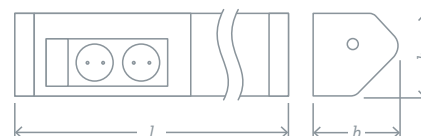

NEL-S1

Светодиодные линейные светильники Navigator с розетками и USB-разъемами серии NEL-S1 станут отличным решением для подсветки столешниц и других рабочих поверхностей в медицинских учреждениях, а также в быту.

- Алюминиевый компактный корпус
- Выключатель на корпусе
- 2 розетки 16 А с заземлением
- 2 USB-разъема 5 В, 2,1 А
- Набор для монтажа в комплекте

Код продукта	Мощность, Вт	Напряжение, В	Цветовая температура, К	Световой поток, лм	Размер $l \times b \times h$, мм	Кол-во штук в коробке	Штрихкод
NEL-S1-10-4K-LED	10	176–264	4000	850	518 x 85 x 80	1/6	4630085 82372 8
NEL-S1-15-4K-LED	15	176–264	4000	1300	779 x 85 x 80	1/6	4630085 82373 5