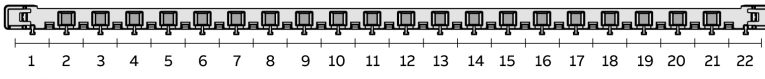

MISTRAL65 2 ряда	Описание	Кол-во мод. (18 мм)	GWT	Размеры Ш x В x Г (мм)	Код заказа	Тип	Кол-во в транспортной уп
	Бокс настенный 24М непрозрачная дверь Mistral65 с клеммным блоком 24SM	24	650	320 x 435 x 155	1SLM006501A1104	65P12X21Z	1/4
	Бокс настенный 24М зеленая дверь Mistral65 с клеммным блоком 24SM	24	650	320 x 435 x 155	1SLM006501A1204	65P12X22Z	1/4
	Бокс настенный 24М непрозрачная дверь Mistral65 с клеммным блоком 42SM	24	650	320 x 435 x 155	1SLM006502A1104	65P12X21A	1/4
	Бокс настенный 24М зеленая дверь Mistral65 с клеммным блоком 42SM	24	650	320 x 435 x 155	1SLM006502A1204	65P12X22A	1/4
	Бокс настенный 36М непрозрачная дверь Mistral65 с клеммным блоком 2 ряда	36	650	430 x 435 x 155	1SLM006501A1105	65P18X21A	1/2
	Бокс настенный 36М зеленая дверь Mistral65 с клеммным блоком 2 ряда	36	650	430 x 435 x 155	1SLM006501A1205	65P18X22A	1/2
	Бокс настенный 36М непрозрачная дверь Mistral65 с клеммным блоком 3 ряда	36	650	320 x 600 x 155	1SLM006501A1106	65P12X31A	1/3
	Бокс настенный 36М зеленая дверь Mistral65 с клеммным блоком 3 ряда	36	650	320 x 600 x 155	1SLM006501A1206	65P12X32A	1/3

1SPE007715F0752

1SPE007715F0732

1SPE007715F0742

1SPE007715F0752

1SPE007715F0734

1SPE007715F0752

1SPE007715F0744

1SPE007715F0753