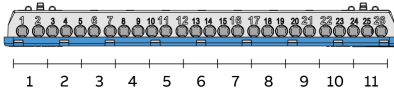

1SPE007715F0735