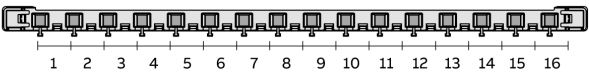

1SPE007715F0752