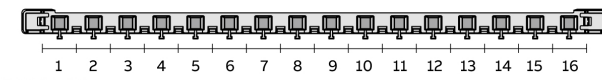

1SPE007715F0752