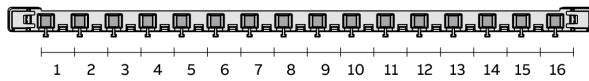

MISTRAL65 2 ряда	Описание	Кол-во мод. (18 мм)	GWT	Размеры Ш x В x Г (мм)	Код заказа	Тип	Кол-во в транспортной уп
	Бокс настенный 24М непрозрачная дверь Mistral65 с клеммным блоком 24SM	24	650	320 x 435 x 155	1SLM006501A1104	65P12X21Z	1/4
	Бокс настенный 24М зеленая дверь Mistral65 с клеммным блоком 24SM	24	650	320 x 435 x 155	1SLM006501A1204	65P12X22Z	1/4
	Бокс настенный 24М непрозрачная дверь Mistral65 с клеммным блоком 42SM	24	650	320 x 435 x 155	1SLM006502A1104	65P12X21A	1/4
	Бокс настенный 24М зеленая дверь Mistral65 с клеммным блоком 42SM	24	650	320 x 435 x 155	1SLM006502A1204	65P12X22A	1/4
	Бокс настенный 36М непрозрачная дверь Mistral65 с клеммным блоком 2 ряда	36	650	430 x 435 x 155	1SLM006501A1105	65P18X21A	1/2
	Бокс настенный 36М зеленая дверь Mistral65 с клеммным блоком 2 ряда	36	650	430 x 435 x 155	1SLM006501A1205	65P18X22A	1/2
	Бокс настенный 36М непрозрачная дверь Mistral65 с клеммным блоком 3 ряда	36	650	320 x 600 x 155	1SLM006501A1106	65P12X31A	1/3
	Бокс настенный 36М зеленая дверь Mistral65 с клеммным блоком 3 ряда	36	650	320 x 600 x 155	1SLM006501A1206	65P12X32A	1/3