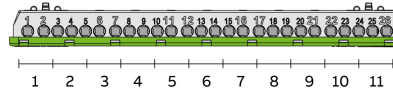

1SPE007715F0745