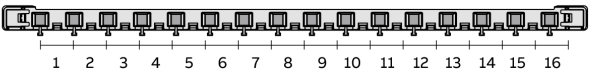

1SPE007715F0752