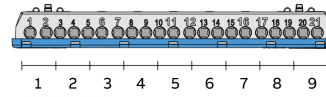

1SPE007715F0734