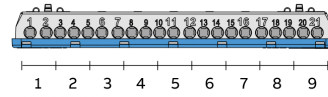

1SPE007715F0734