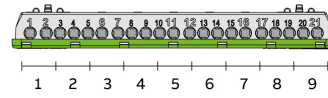

1SPE007715F0744