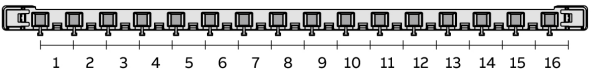

1SPE007715F0752