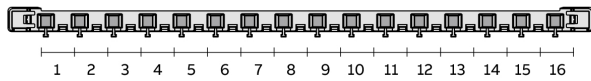

MISTRAL65 2 ряда	Описание	Кол-во мод. (18 мм)	GWT	Размеры Ш x В x Г (мм)	Код заказа	Тип	Кол-во в транспортной уп
	Бокс настенный 24М непрозрачная дверь Mistral65 с клеммным блоком 24SM	24	650	320 x 435 x 155	1SLM006501A1104	65P12X21Z	1/4
	Бокс настенный 24М зеленая дверь Mistral65 с клеммным блоком 24SM	24	650	320 x 435 x 155	1SLM006501A1204	65P12X22Z	1/4
	Бокс настенный 24М непрозрачная дверь Mistral65 с клеммным блоком 42SM	24	650	320 x 435 x 155	1SLM006502A1104	65P12X21A	1/4
	Бокс настенный 24М зеленая дверь Mistral65 с клеммным блоком 42SM	24	650	320 x 435 x 155	1SLM006502A1204	65P12X22A	1/4
	Бокс настенный 36М непрозрачная дверь Mistral65 с клеммным блоком 2 ряда	36	650	430 x 435 x 155	1SLM006501A1105	65P18X21A	1/2
	Бокс настенный 36М зеленая дверь Mistral65 с клеммным блоком 2 ряда	36	650	430 x 435 x 155	1SLM006501A1205	65P18X22A	1/2
	Бокс настенный 36М непрозрачная дверь Mistral65 с клеммным блоком 3 ряда	36	650	320 x 600 x 155	1SLM006501A1106	65P12X31A	1/3
	Бокс настенный 36М зеленая дверь Mistral65 с клеммным блоком 3 ряда	36	650	320 x 600 x 155	1SLM006501A1206	65P12X32A	1/3