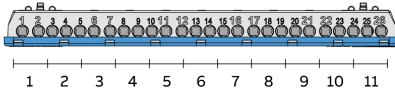

1SPE007715F0735