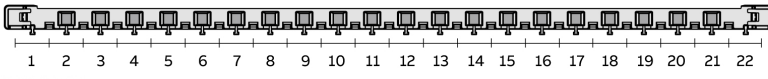

MISTRAL65 2 ряда	Описание	Кол-во мод. (18 мм)	GWT	Размеры Ш x В x Г (мм)	Код заказа	Тип	Кол-во в транспортной уп
	Бокс настенный 24М непрозрачная дверь Mistral65 с клеммным блоком 24SM	24	650	320 x 435 x 155	1SLM006501A1104	65P12X21Z	1/4
	Бокс настенный 24М зеленая дверь Mistral65 с клеммным блоком 24SM	24	650	320 x 435 x 155	1SLM006501A1204	65P12X22Z	1/4
	Бокс настенный 24М непрозрачная дверь Mistral65 с клеммным блоком 42SM	24	650	320 x 435 x 155	1SLM006502A1104	65P12X21A	1/4
	Бокс настенный 24М зеленая дверь Mistral65 с клеммным блоком 42SM	24	650	320 x 435 x 155	1SLM006502A1204	65P12X22A	1/4
	Бокс настенный 36М непрозрачная дверь Mistral65 с клеммным блоком 2 ряда	36	650	430 x 435 x 155	1SLM006501A1105	65P18X21A	1/2
	Бокс настенный 36М зеленая дверь Mistral65 с клеммным блоком 2 ряда	36	650	430 x 435 x 155	1SLM006501A1205	65P18X22A	1/2
	Бокс настенный 36М непрозрачная дверь Mistral65 с клеммным блоком 3 ряда	36	650	320 x 600 x 155	1SLM006501A1106	65P12X31A	1/3
	Бокс настенный 36М зеленая дверь Mistral65 с клеммным блоком 3 ряда	36	650	320 x 600 x 155	1SLM006501A1206	65P12X32A	1/3

1SPE007715F0752

1SPE007715F0732

1SPE007715F0742

1SPE007715F0752

1SPE007715F0734

1SPE007715F0752

1SPE007715F0744

1SPE007715F0753