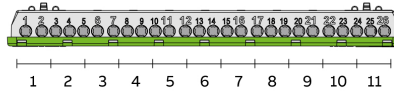

1SPE007715F0745