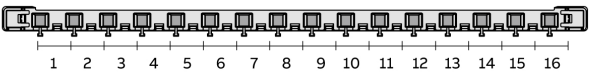

1SPE007715F0752