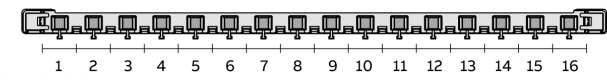

1SPE007715F0752