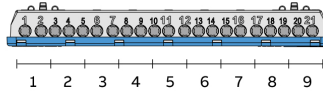

1SPE007715F0734