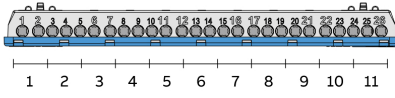

1SPE007715F0735