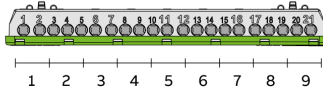

1SPE007715F0744