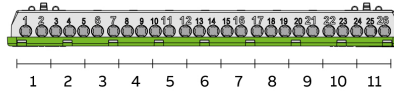

1SPE007715F0745