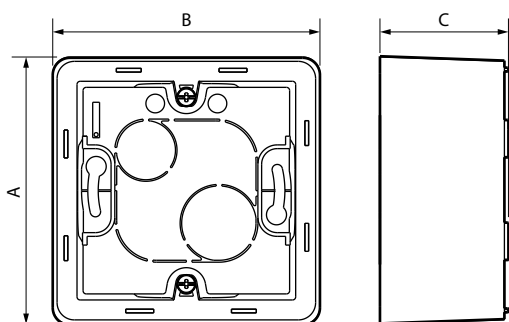

**Inspira™
Монтажные коробки
для открытой установки**

Кат. №(№): 6 739 80/81/82/83/90/91/92/93

6 739 80/81/82/83

6 739 90/91/92/93

1. НАЗНАЧЕНИЕ

Горизонтальная или вертикальная установка.

Отверстие 20 x 15,5 мм, 32 x 12,5 мм, 40 x 20 мм для ввода миниплнтуса и Ø 20 мм для кабеля.

Монтажные коробки используют для установки механизмов.

2. СОСТАВ СЕРИИ

Описание	Белый	Слоновая кость	Алюминий	Антрацит
Одноместная монтажная коробка для открытой установки	6 739 80	6 739 81	6 739 82	6 739 83
Двухместная монтажная коробка* для открытой установки	6 739 90	6 739 91	6 739 92	6 739 93

* Двухместная монтажная коробка с перегородкой для слаботочных и силовых цепей.

3. ГАБАРИТНЫЕ РАЗМЕРЫ (мм)

3. ГАБАРИТНЫЕ РАЗМЕРЫ (мм) (продолжение)

	A	B	C
1-местная	86	86	41,5
2-местная	86	157	41,5

4. ХАРАКТЕРИСТИКИ МАТЕРИАЛА