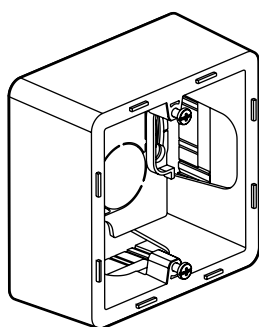

**Inspira™
Монтажные коробки
для открытой установки**

Кат. №(№): 6 739 80/81/82/83/90/91/92/93

6 739 80/81/82/83

6 739 90/91/92/93

1. НАЗНАЧЕНИЕ

Горизонтальная или вертикальная установка.

Отверстие 20 x 15,5 мм, 32 x 12,5 мм, 40 x 20 мм для ввода миниплнтуса и Ø 20 мм для кабеля.

Монтажные коробки используют для установки механизмов.

2. СОСТАВ СЕРИИ

Описание	Белый	Слоновая кость	Алюминий	Антрацит
Одноместная монтажная коробка для открытой установки	6 739 80	6 739 81	6 739 82	6 739 83
Двухместная монтажная коробка* для открытой установки	6 739 90	6 739 91	6 739 92	6 739 93

* Двухместная монтажная коробка с перегородкой для слаботочных и силовых цепей.

3. ГАБАРИТНЫЕ РАЗМЕРЫ (мм)

3. ГАБАРИТНЫЕ РАЗМЕРЫ (мм) (продолжение)

	A	B	C
1-местная	86	86	41,5
2-местная	86	157	41,5

4. ХАРАКТЕРИСТИКИ МАТЕРИАЛА