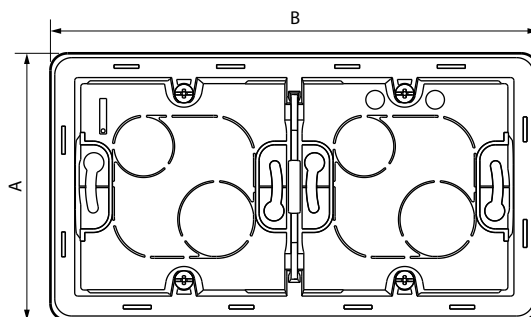

**Inspira™
Монтажные коробки
для открытой установки**

Кат. №(№): 6 739 80/81/82/83/90/91/92/93

6 739 80/81/82/83

6 739 90/91/92/93

1. НАЗНАЧЕНИЕ

Горизонтальная или вертикальная установка.

Отверстие 20 x 15,5 мм, 32 x 12,5 мм, 40 x 20 мм для ввода миниплнтуса и Ø 20 мм для кабеля.

Монтажные коробки используют для установки механизмов.

2. СОСТАВ СЕРИИ

Описание	Белый	Слоновая кость	Алюминий	Антрацит
Одноместная монтажная коробка для открытой установки	6 739 80	6 739 81	6 739 82	6 739 83
Двухместная монтажная коробка* для открытой установки	6 739 90	6 739 91	6 739 92	6 739 93

* Двухместная монтажная коробка с перегородкой для слаботочных и силовых цепей.

3. ГАБАРИТНЫЕ РАЗМЕРЫ (мм)

3. ГАБАРИТНЫЕ РАЗМЕРЫ (мм) (продолжение)

	A	B	C
1-местная	86	86	41,5
2-местная	86	157	41,5

4. ХАРАКТЕРИСТИКИ МАТЕРИАЛА