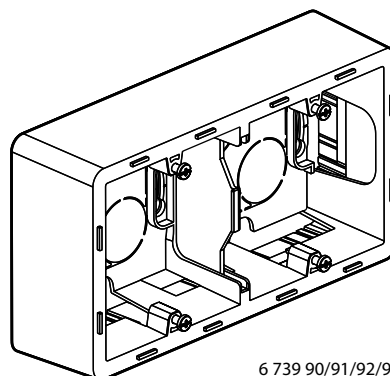

**Inspira™
Монтажные коробки
для открытой установки**

Кат. №(№): 6 739 80/81/82/83/90/91/92/93

6 739 80/81/82/83

6 739 90/91/92/93

1. НАЗНАЧЕНИЕ

Горизонтальная или вертикальная установка.

Отверстие 20 x 15,5 мм, 32 x 12,5 мм, 40 x 20 мм для ввода миниплнтуса и Ø 20 мм для кабеля.

Монтажные коробки используют для установки механизмов.

2. СОСТАВ СЕРИИ

Описание	Белый	Слоновая кость	Алюминий	Антрацит
Одноместная монтажная коробка для открытой установки	6 739 80	6 739 81	6 739 82	6 739 83
Двухместная монтажная коробка* для открытой установки	6 739 90	6 739 91	6 739 92	6 739 93

* Двухместная монтажная коробка с перегородкой для слаботочных и силовых цепей.

3. ГАБАРИТНЫЕ РАЗМЕРЫ (мм)

3. ГАБАРИТНЫЕ РАЗМЕРЫ (мм) (продолжение)

	A	B	C
1-местная	86	86	41,5
2-местная	86	157	41,5

4. ХАРАКТЕРИСТИКИ МАТЕРИАЛА