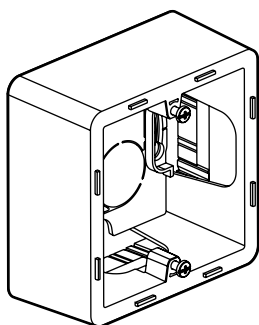

**Inspira™
Монтажные коробки
для открытой установки**

Кат. №(№): 6 739 80/81/82/83/90/91/92/93

6 739 80/81/82/83

6 739 90/91/92/93

1. НАЗНАЧЕНИЕ

Горизонтальная или вертикальная установка.

Отверстие 20 x 15,5 мм, 32 x 12,5 мм, 40 x 20 мм для ввода миниплнтуса и Ø 20 мм для кабеля.

Монтажные коробки используют для установки механизмов.

2. СОСТАВ СЕРИИ

Описание	Белый	Слоновая кость	Алюминий	Антрацит
Одноместная монтажная коробка для открытой установки	6 739 80	6 739 81	6 739 82	6 739 83
Двухместная монтажная коробка* для открытой установки	6 739 90	6 739 91	6 739 92	6 739 93

* Двухместная монтажная коробка с перегородкой для слаботочных и силовых цепей.

3. ГАБАРИТНЫЕ РАЗМЕРЫ (мм)

3. ГАБАРИТНЫЕ РАЗМЕРЫ (мм) (продолжение)

	A	B	C
1-местная	86	86	41,5
2-местная	86	157	41,5

4. ХАРАКТЕРИСТИКИ МАТЕРИАЛА