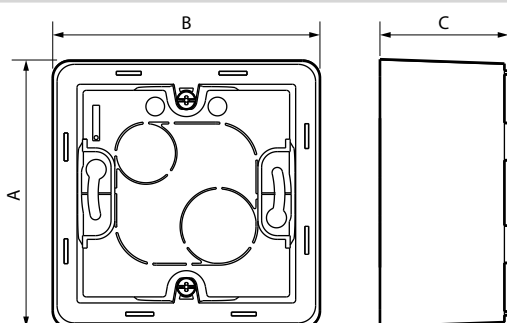

**Inspira™
Монтажные коробки
для открытой установки**

Кат. №(№): 6 739 80/81/82/83/90/91/92/93

6 739 80/81/82/83

6 739 90/91/92/93

1. НАЗНАЧЕНИЕ

Горизонтальная или вертикальная установка.

Отверстие 20 x 15,5 мм, 32 x 12,5 мм, 40 x 20 мм для ввода миниплнтуса и Ø 20 мм для кабеля.

Монтажные коробки используют для установки механизмов.

2. СОСТАВ СЕРИИ

Описание	Белый	Слоновая кость	Алюминий	Антрацит
Одноместная монтажная коробка для открытой установки	6 739 80	6 739 81	6 739 82	6 739 83
Двухместная монтажная коробка* для открытой установки	6 739 90	6 739 91	6 739 92	6 739 93

* Двухместная монтажная коробка с перегородкой для слаботочных и силовых цепей.

3. ГАБАРИТНЫЕ РАЗМЕРЫ (мм)

3. ГАБАРИТНЫЕ РАЗМЕРЫ (мм) (продолжение)

	A	B	C
1-местная	86	86	41,5
2-местная	86	157	41,5

4. ХАРАКТЕРИСТИКИ МАТЕРИАЛА