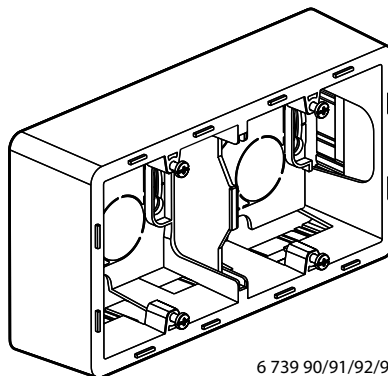

**Inspira™
Монтажные коробки
для открытой установки**

Кат. №(№): 6 739 80/81/82/83/90/91/92/93

6 739 80/81/82/83

6 739 90/91/92/93

1. НАЗНАЧЕНИЕ

Горизонтальная или вертикальная установка.

Отверстие 20 x 15,5 мм, 32 x 12,5 мм, 40 x 20 мм для ввода миниплнтуса и Ø 20 мм для кабеля.

Монтажные коробки используют для установки механизмов.

2. СОСТАВ СЕРИИ

Описание	Белый	Слоновая кость	Алюминий	Антрацит
Одноместная монтажная коробка для открытой установки	6 739 80	6 739 81	6 739 82	6 739 83
Двухместная монтажная коробка* для открытой установки	6 739 90	6 739 91	6 739 92	6 739 93

* Двухместная монтажная коробка с перегородкой для слаботочных и силовых цепей.

3. ГАБАРИТНЫЕ РАЗМЕРЫ (мм)

3. ГАБАРИТНЫЕ РАЗМЕРЫ (мм) (продолжение)

	A	B	C
1-местная	86	86	41,5
2-местная	86	157	41,5

4. ХАРАКТЕРИСТИКИ МАТЕРИАЛА