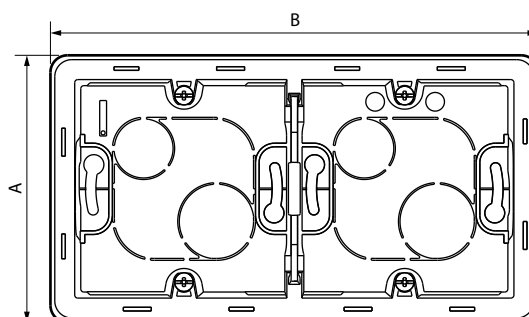

**Inspira™
Монтажные коробки
для открытой установки**

Кат. №(№): 6 739 80/81/82/83/90/91/92/93

6 739 80/81/82/83

6 739 90/91/92/93

1. НАЗНАЧЕНИЕ

Горизонтальная или вертикальная установка.

Отверстие 20 x 15,5 мм, 32 x 12,5 мм, 40 x 20 мм для ввода миниплнтуса и Ø 20 мм для кабеля.

Монтажные коробки используют для установки механизмов.

2. СОСТАВ СЕРИИ

Описание	Белый	Слоновая кость	Алюминий	Антрацит
Одноместная монтажная коробка для открытой установки	6 739 80	6 739 81	6 739 82	6 739 83
Двухместная монтажная коробка* для открытой установки	6 739 90	6 739 91	6 739 92	6 739 93

* Двухместная монтажная коробка с перегородкой для слаботочных и силовых цепей.

3. ГАБАРИТНЫЕ РАЗМЕРЫ (мм)

3. ГАБАРИТНЫЕ РАЗМЕРЫ (мм) (продолжение)

	A	B	C
1-местная	86	86	41,5
2-местная	86	157	41,5

4. ХАРАКТЕРИСТИКИ МАТЕРИАЛА