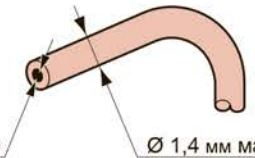

6 738 20/21/22/23

RJ11

33 mm

Ø 1,4 mm max.

26 AWG < Ø < 21 AWG