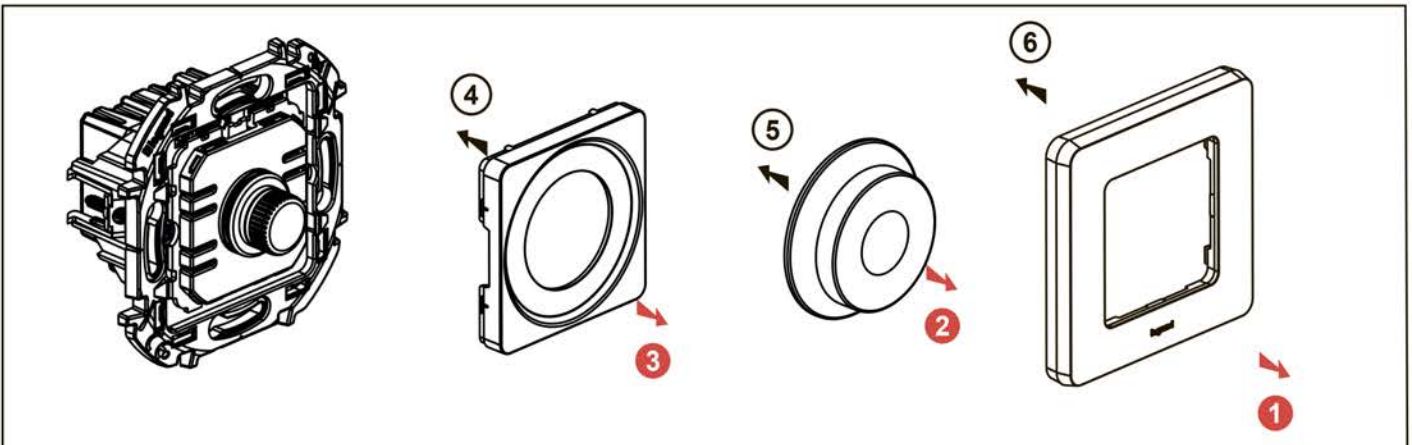

				U	
	-10°C ... +70°C	-5°C ... +40°C	40 mm	110 / 230 В~ 50 / 60 Гц	8 mm 1...2,5 mm ²

	R		L		C/L		C/L	
							Диммируемые	Диммируемые LED
200-240В~ 50/60Гц	5...300 Вт	5...300 ВА	5...300 ВА	5...300 ВА	5...300 ВА	5...300 ВА	5...75 Вт ≤ 10 x	
100-200В~ 50/60Гц	5...150 Вт	5...150 ВА	5...150 ВА	5...150 ВА	5...150 ВА	5...150 ВА	5...37 Вт ≤ 10 x	