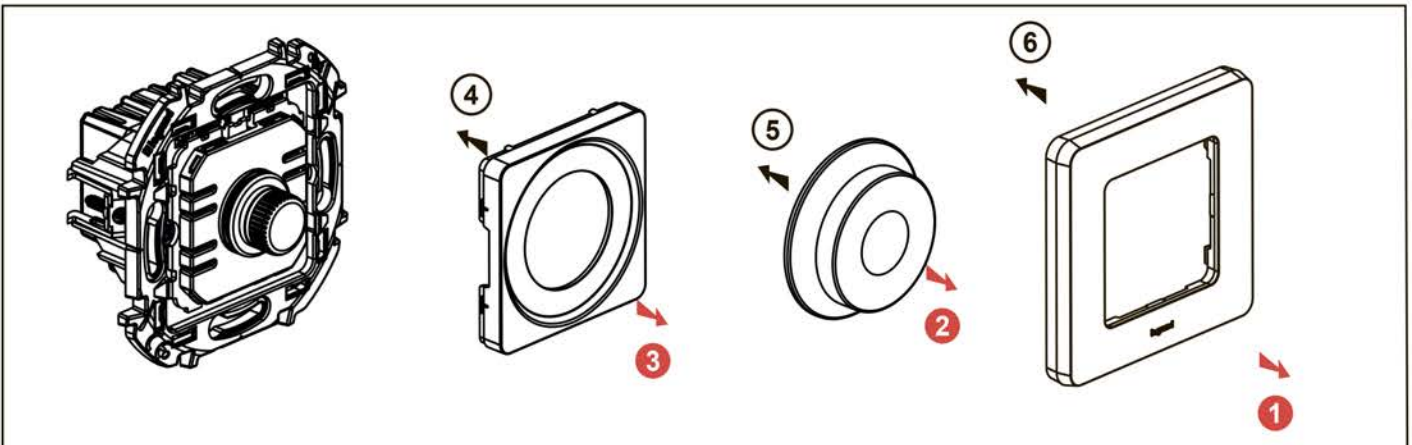

				U	
	-10°C ... +70°C	-5°C ... +40°C	40 mm	110 / 230 В~ 50 / 60 Гц	8 mm 1...2,5 mm²

	R		L		C/L		C/L	
							Диммируемые	Диммируемые LED
200-240В~ 50/60Гц	5...300 Вт	5...300 ВА	5...300 ВА	5...300 ВА	5...300 ВА	5...300 ВА	5...75 Вт ≤ 10 x	
100-200В~ 50/60Гц	5...150 Вт	5...150 ВА	5...150 ВА	5...150 ВА	5...150 ВА	5...150 ВА	5...37 Вт ≤ 10 x	