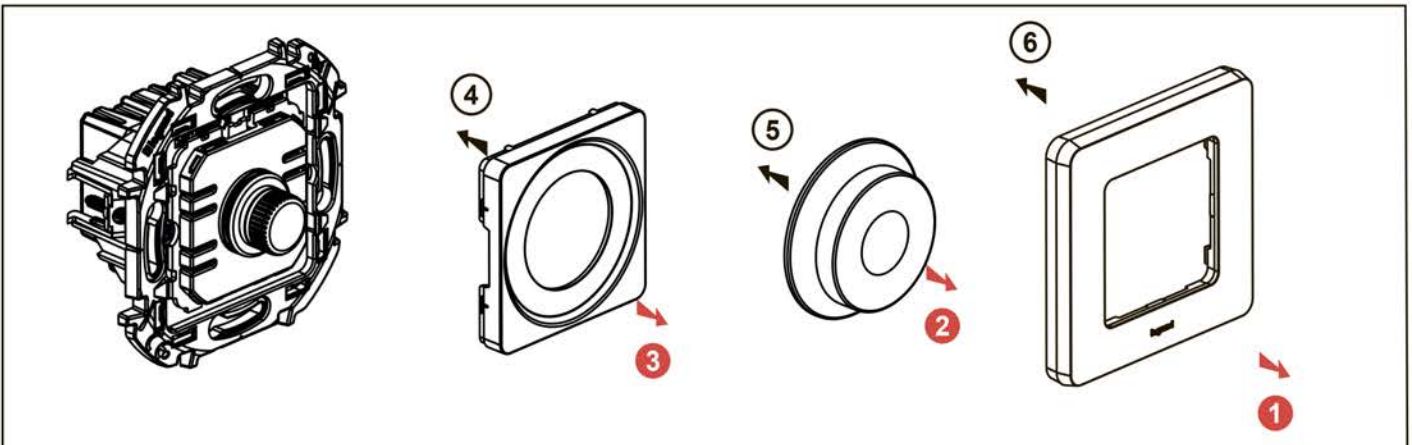

				U	
	-10°C ... +70°C	-5°C ... +40°C	40 mm	110 / 230 В~ 50 / 60 Гц	 8 mm 1...2,5 mm²

	R		L		C/L			
							Диммируемые	Диммируемые LED
200-240В~ 50/60Гц	5...300 Вт		5...300 ВА	5...300 ВА	5...300 ВА	5...300 ВА	5...75 Вт ≤ 10 x	
100-200В~ 50/60Гц	5...150 Вт		5...150 ВА	5...150 ВА	5...150 ВА	5...150 ВА	5...37 Вт ≤ 10 x	