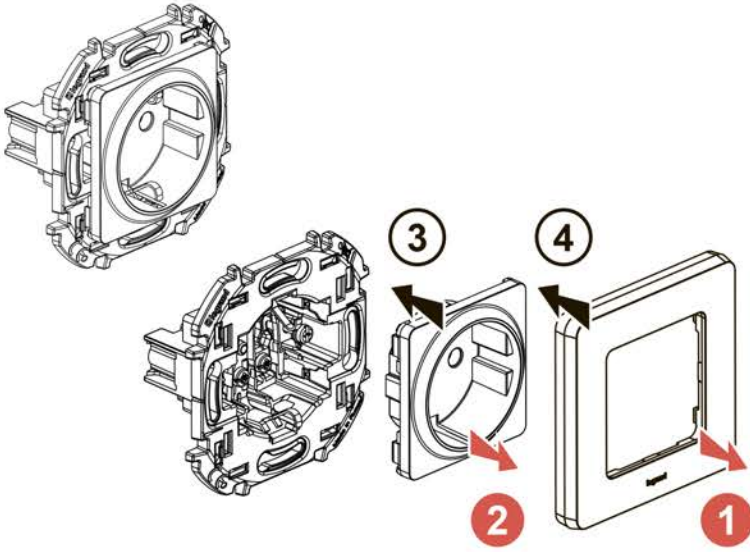

6 737 10/11/12/13

1

16 A, 250 B~	
	≤ 2,5 mm ²
	9 mm

6 737 20/21/22/23

1

16 A, 250 B~	
	≤ 2,5 mm ²
	9 mm

6 737 30/31/32/33

1

16 A, 250 B~	
	≤ 2,5 mm ²
	9 mm

6 737 40/41/42/43

1 OFF

16 A, 250 B~

$\leq 2,5 \text{ mm}^2$

9 mm

6 737 50/51/52/53

1 OFF

16 A, 250 B~

$\leq 2,5 \text{ mm}^2$

9 mm

6 737 70/71/72/73

Ввод: 250В~ 50/60Гц 0.2А
 Вывод: 5.0В~ 1.5А 7.5Вт

USB-C

1 OFF

16 A, 250 B~