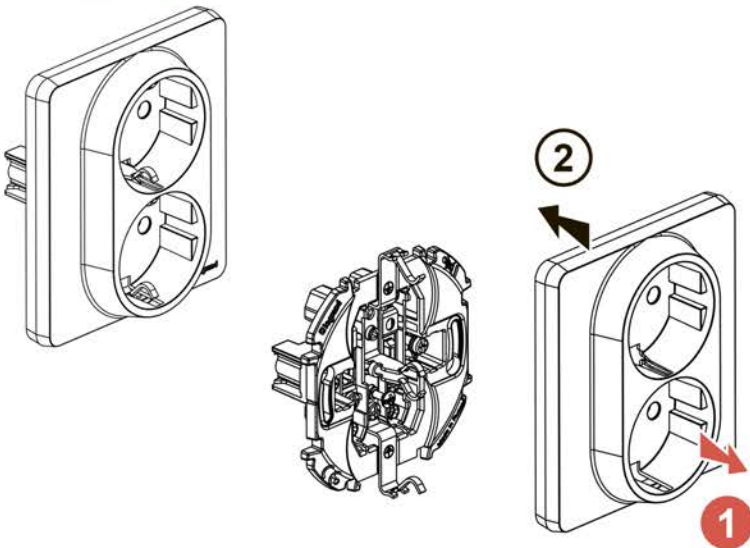

16 A, 250 B~	
	≤ 2,5 mm ²
	9 mm

6 737 40/41/42/43

1 OFF

16 A, 250 B~

$\leq 2,5 \text{ mm}^2$

9 mm

6 737 50/51/52/53

1 OFF

16 A, 250 B~

$\leq 2,5 \text{ mm}^2$

9 mm

6 737 70/71/72/73

Ввод: 250В~ 50/60Гц 0.2А
 Вывод: 5.0В~ 1.5А 7.5Вт

USB-C

1 OFF

16 A, 250 B~