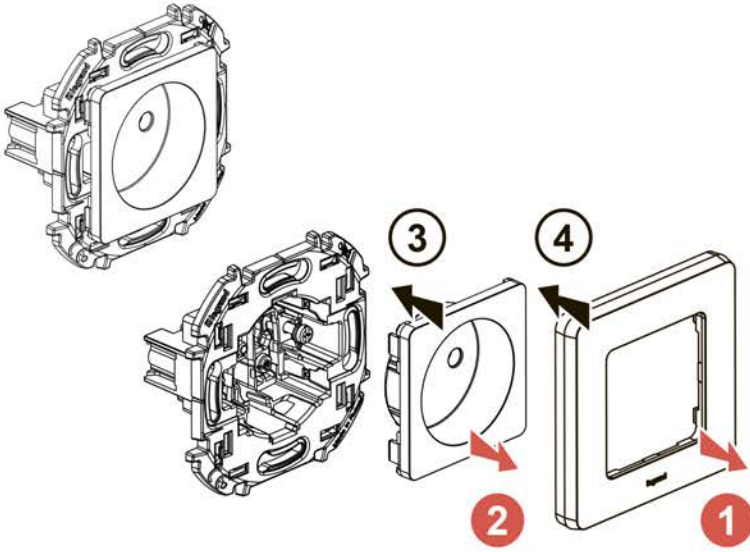

6 737 10/11/12/13