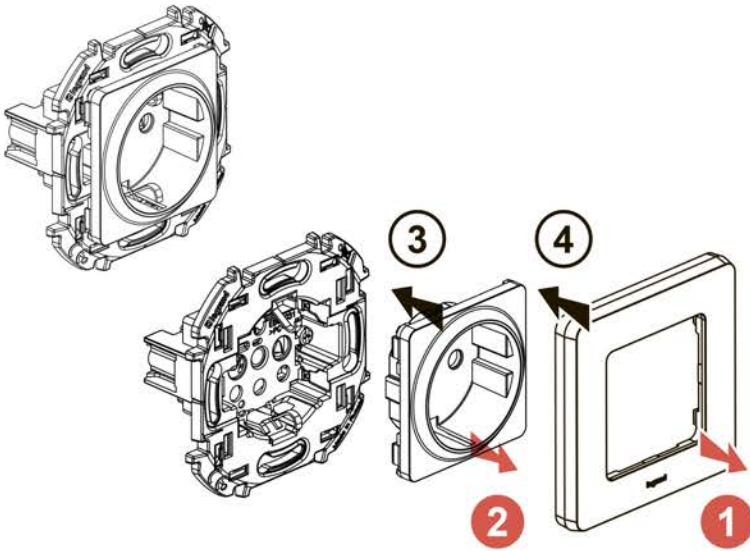

6 737 10/11/12/13

1

16 A, 250 B~	
	≤ 2,5 mm ²
	9 mm

6 737 20/21/22/23

1

16 A, 250 B~	
	≤ 2,5 mm ²
	9 mm

6 737 30/31/32/33

1

16 A, 250 B~	
	≤ 2,5 mm ²
	9 mm

6 737 40/41/42/43

1 OFF

16 A, 250 B~

$\leq 2,5 \text{ mm}^2$

9 mm

6 737 50/51/52/53

1 OFF

16 A, 250 B~

$\leq 2,5 \text{ mm}^2$

9 mm

6 737 70/71/72/73

Ввод: 250В~ 50/60Гц 0.2А
 Вывод: 5.0В~ 1.5А 7.5Вт

USB-C

1 OFF

16 A, 250 B~