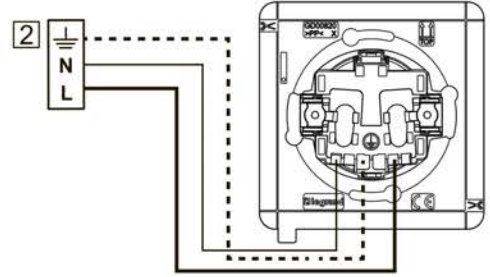

16 A, 250 B~	
	≤ 2,5 mm ²
	9 mm

6 737 40/41/42/43

1 OFF

16 A, 250 B~

$\leq 2,5 \text{ mm}^2$

9 mm

6 737 50/51/52/53

1 OFF

16 A, 250 B~

$\leq 2,5 \text{ mm}^2$

9 mm

6 737 70/71/72/73

Ввод: 250В~ 50/60Гц 0.2А
 Вывод: 5.0В~ 1.5А 7.5Вт

USB-C

1 OFF

16 A, 250 B~

$\leq 2,5 \text{ mm}^2$

11 mm