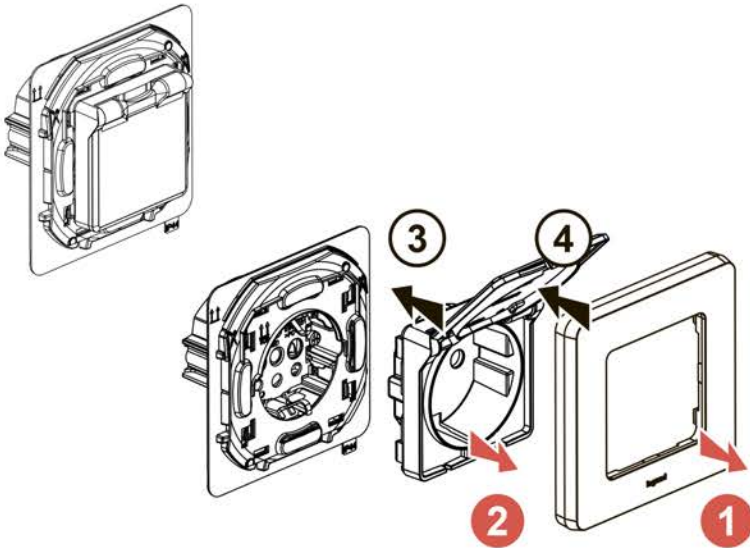

6 737 40/41/42/43