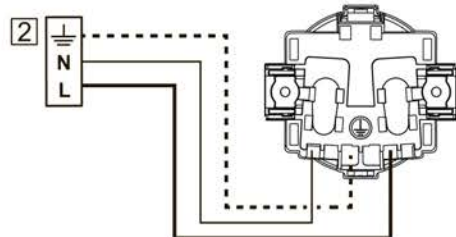

6 737 10/11/12/13

1

16 A, 250 B~	
	≤ 2,5 mm ²
	9 mm

6 737 20/21/22/23

1

16 A, 250 B~	
	≤ 2,5 mm ²
	9 mm

6 737 30/31/32/33

1

16 A, 250 B~	
	≤ 2,5 mm ²
	9 mm

6 737 40/41/42/43

1 OFF

16 A, 250 B~

$\leq 2,5 \text{ mm}^2$

9 mm

6 737 50/51/52/53

1 OFF

16 A, 250 B~

$\leq 2,5 \text{ mm}^2$

9 mm

6 737 70/71/72/73

Ввод: 250В~ 50/60Гц 0.2А
 Вывод: 5.0В~ 1.5А 7.5Вт

USB-C

1 OFF

16 A, 250 B~

$\leq 2,5 \text{ mm}^2$

11 mm