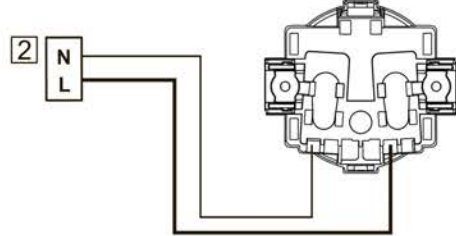

6 737 10/11/12/13

1

16 A, 250 B~	
	≤ 2,5 mm ²
	9 mm

6 737 20/21/22/23

1

16 A, 250 B~	
	≤ 2,5 mm ²
	9 mm

6 737 30/31/32/33

1

16 A, 250 B~	
	≤ 2,5 mm ²
	9 mm

6 737 40/41/42/43

1 OFF

16 A, 250 B~

$\leq 2,5 \text{ mm}^2$

9 mm

6 737 50/51/52/53

1 OFF

16 A, 250 B~

$\leq 2,5 \text{ mm}^2$

9 mm

6 737 70/71/72/73

Ввод: 250В~ 50/60Гц 0.2А
 Вывод: 5.0В~ 1.5А 7.5Вт

USB-C

1 OFF

16 A, 250 B~

$\leq 2,5 \text{ mm}^2$

11 mm