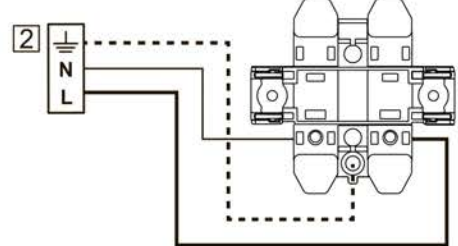

16 A, 250 B~	
	≤ 2,5 mm ²
	9 mm

6 737 40/41/42/43

1 OFF

16 A, 250 B~

$\leq 2,5 \text{ mm}^2$

9 mm

6 737 50/51/52/53

1 OFF

16 A, 250 B~

$\leq 2,5 \text{ mm}^2$

9 mm

6 737 70/71/72/73

Ввод: 250В~ 50/60Гц 0.2А
 Вывод: 5.0В~ 1.5А 7.5Вт

USB-C

1 OFF

16 A, 250 B~