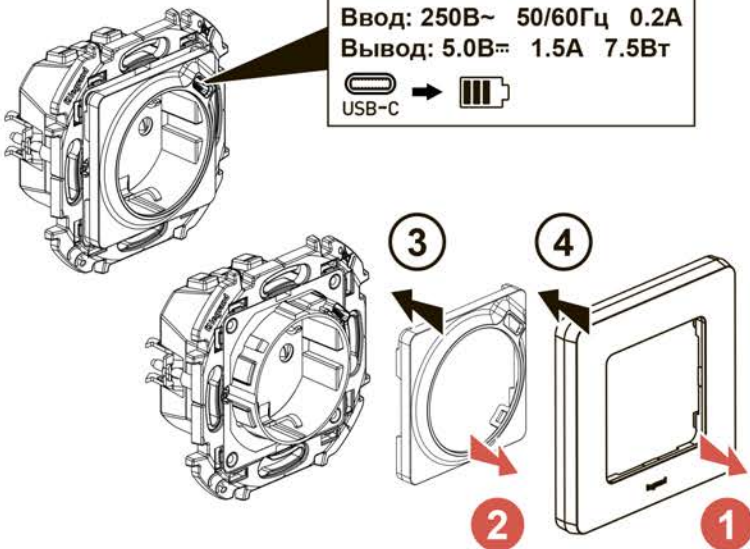

16 A, 250 B~	
	≤ 2,5 mm ²
	9 mm

6 737 40/41/42/43

1 OFF

16 A, 250 B~

$\leq 2,5 \text{ mm}^2$

9 mm

6 737 50/51/52/53

1 OFF

16 A, 250 B~

$\leq 2,5 \text{ mm}^2$

9 mm

6 737 70/71/72/73

Ввод: 250В~ 50/60Гц 0.2А
 Вывод: 5.0В~ 1.5А 7.5Вт

USB-C

1 OFF

16 A, 250 B~