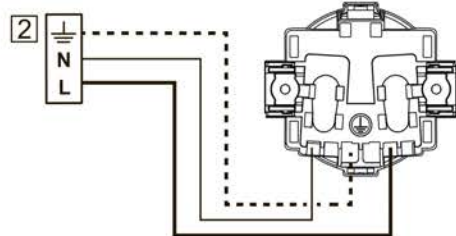

6 737 10/11/12/13

1

16 A, 250 B~	
	≤ 2,5 mm ²
	9 mm

6 737 20/21/22/23

1

16 A, 250 B~	
	≤ 2,5 mm ²
	9 mm

6 737 30/31/32/33

1

16 A, 250 B~	
	≤ 2,5 mm ²
	9 mm

6 737 40/41/42/43

1 OFF

16 A, 250 B~

$\leq 2,5 \text{ mm}^2$

9 mm

6 737 50/51/52/53

1 OFF

16 A, 250 B~

$\leq 2,5 \text{ mm}^2$

9 mm

6 737 70/71/72/73

Ввод: 250В~ 50/60Гц 0.2А
 Вывод: 5.0В~ 1.5А 7.5Вт

USB-C

1 OFF

16 A, 250 B~

$\leq 2,5 \text{ mm}^2$

11 mm