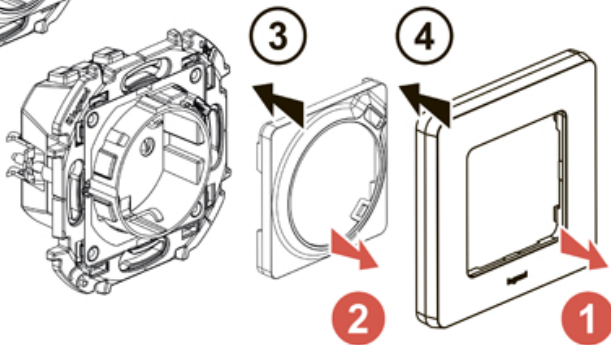

Ввод: 250В~ 50/60Гц 0.2А
Вывод: 5.0В~ 1.5А 7.5Вт
 $\rightarrow$