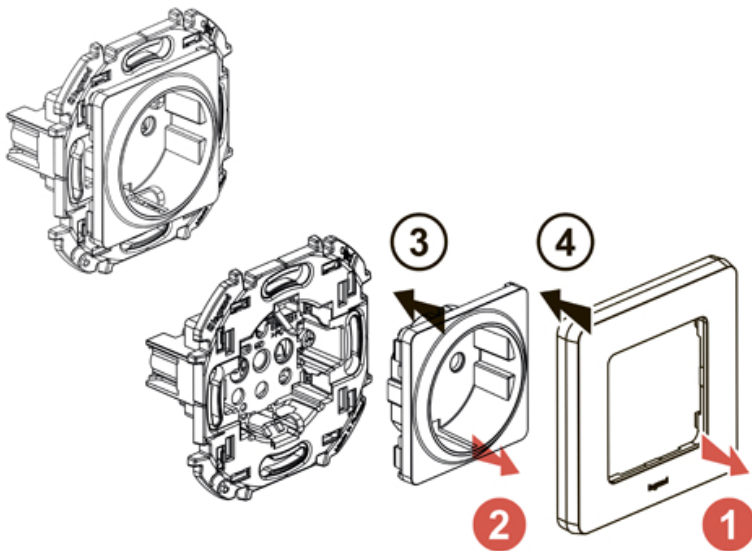

6 737 10/11/12/13

6 737 20/21/22/23

6 737 30/31/32/33

6 737 40/41/42/43

1

| |
|-------------------------|
| 16 A, 250 B~ |
| $\leq 2,5 \text{ mm}^2$ |
| 9 mm |

6 737 50/51/52/53

1

| |
|-------------------------|
| 16 A, 250 B~ |
| $\leq 2,5 \text{ mm}^2$ |
| 9 mm |

6 737 70/71/72/73

Ввод: 250В~ 50/60Гц 0.2А
 Вывод: 5.0В~ 1.5А 7.5Вт
 USB-C

1

| |
|-------------------------|
| 16 A, 250 B~ |
| $\leq 2,5 \text{ mm}^2$ |
| 11 mm |