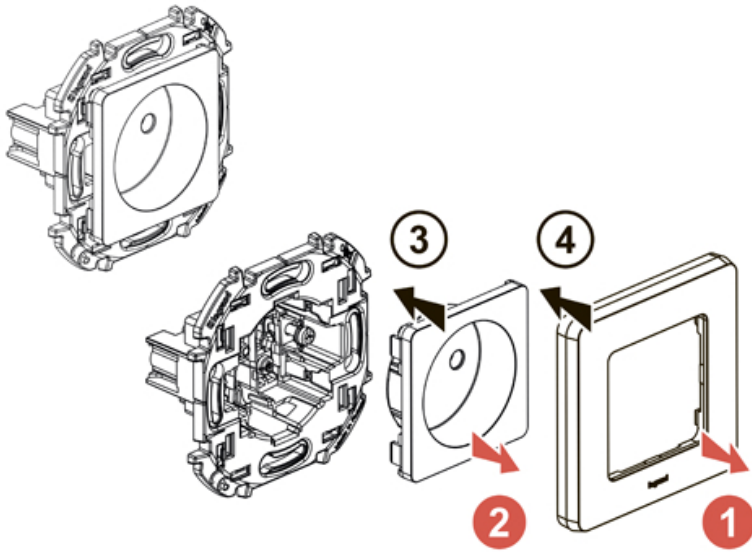

6 737 10/11/12/13

6 737 20/21/22/23

6 737 30/31/32/33

6 737 40/41/42/43

1

| |
|-------------------------|
| 16 A, 250 B~ |
| $\leq 2,5 \text{ mm}^2$ |
| 9 mm |

6 737 50/51/52/53

1

| |
|-------------------------|
| 16 A, 250 B~ |
| $\leq 2,5 \text{ mm}^2$ |
| 9 mm |

6 737 70/71/72/73

Ввод: 250В~ 50/60Гц 0.2А
 Вывод: 5.0В~ 1.5А 7.5Вт
 USB-C

1

| |
|-------------------------|
| 16 A, 250 B~ |
| $\leq 2,5 \text{ mm}^2$ |
| 11 mm |