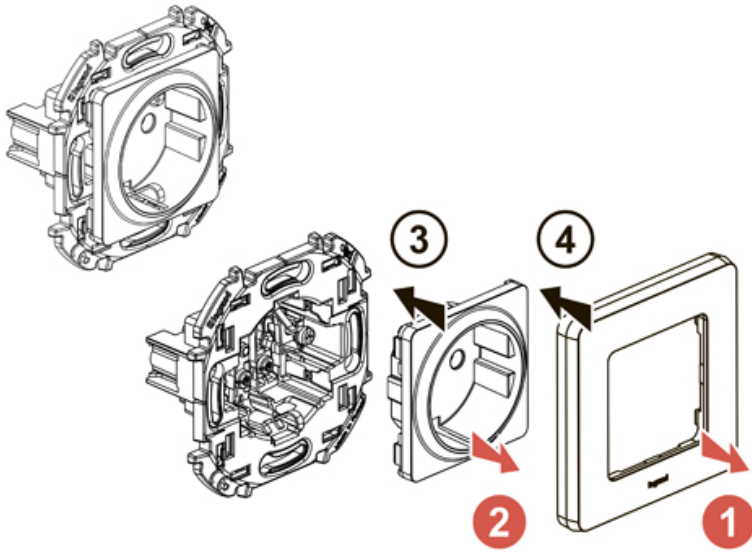

6 737 10/11/12/13

6 737 20/21/22/23

6 737 30/31/32/33

6 737 40/41/42/43

1

| |
|-------------------------|
| 16 A, 250 B~ |
| $\leq 2,5 \text{ mm}^2$ |
| 9 mm |

6 737 50/51/52/53

1

| |
|-------------------------|
| 16 A, 250 B~ |
| $\leq 2,5 \text{ mm}^2$ |
| 9 mm |

6 737 70/71/72/73

Ввод: 250В~ 50/60Гц 0.2А
 Вывод: 5.0В~ 1.5А 7.5Вт
 USB-C

1

| |
|-------------------------|
| 16 A, 250 B~ |
| $\leq 2,5 \text{ mm}^2$ |
| 11 mm |