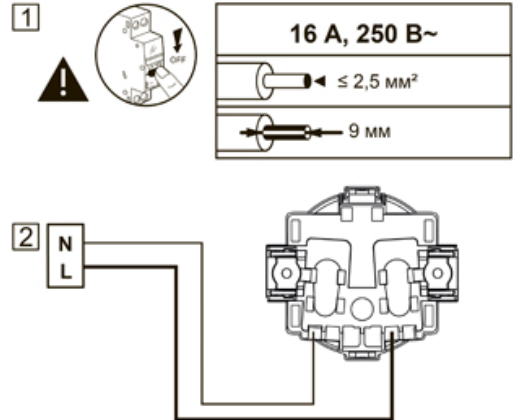

6 737 10/11/12/13

6 737 20/21/22/23

6 737 30/31/32/33

6 737 40/41/42/43

1

| |
|-------------------------|
| 16 A, 250 B~ |
| $\leq 2,5 \text{ mm}^2$ |
| 9 mm |

6 737 50/51/52/53

1

| |
|-------------------------|
| 16 A, 250 B~ |
| $\leq 2,5 \text{ mm}^2$ |
| 9 mm |

6 737 70/71/72/73

Ввод: 250В~ 50/60Гц 0.2А
 Вывод: 5.0В~ 1.5А 7.5Вт
 USB-C

1

| |
|-------------------------|
| 16 A, 250 B~ |
| $\leq 2,5 \text{ mm}^2$ |
| 11 mm |