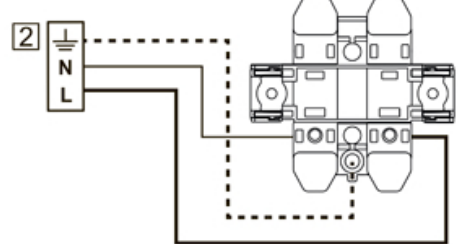

6 737 10/11/12/13

6 737 20/21/22/23

6 737 30/31/32/33

6 737 40/41/42/43

1

| |
|-------------------------|
| 16 A, 250 B~ |
| $\leq 2,5 \text{ mm}^2$ |
| 9 mm |

6 737 50/51/52/53

1

| |
|-------------------------|
| 16 A, 250 B~ |
| $\leq 2,5 \text{ mm}^2$ |
| 9 mm |

6 737 70/71/72/73

Ввод: 250В~ 50/60Гц 0.2А
 Вывод: 5.0В~ 1.5А 7.5Вт
 USB-C

1

| |
|-------------------------|
| 16 A, 250 B~ |
| $\leq 2,5 \text{ mm}^2$ |
| 11 mm |