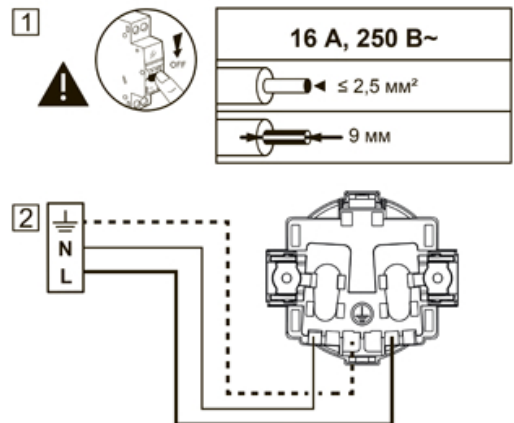

6 737 10/11/12/13

6 737 20/21/22/23

6 737 30/31/32/33

6 737 40/41/42/43

1

| |
|-------------------------|
| 16 A, 250 B~ |
| $\leq 2,5 \text{ mm}^2$ |
| 9 mm |

6 737 50/51/52/53

1

| |
|-------------------------|
| 16 A, 250 B~ |
| $\leq 2,5 \text{ mm}^2$ |
| 9 mm |

6 737 70/71/72/73

Ввод: 250В~ 50/60Гц 0.2А
 Вывод: 5.0В~ 1.5А 7.5Вт
 USB-C

1

| |
|-------------------------|
| 16 A, 250 B~ |
| $\leq 2,5 \text{ mm}^2$ |
| 11 mm |