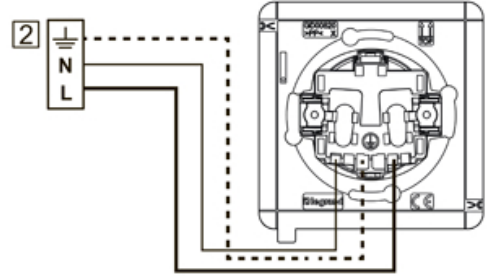

6 737 10/11/12/13

6 737 20/21/22/23

6 737 30/31/32/33

6 737 40/41/42/43

1

| |
|-------------------------|
| 16 A, 250 B~ |
| $\leq 2,5 \text{ mm}^2$ |
| 9 mm |

6 737 50/51/52/53

1

| |
|-------------------------|
| 16 A, 250 B~ |
| $\leq 2,5 \text{ mm}^2$ |
| 9 mm |

6 737 70/71/72/73

Ввод: 250В~ 50/60Гц 0.2А
 Вывод: 5.0В~ 1.5А 7.5Вт
 USB-C

1

| |
|-------------------------|
| 16 A, 250 B~ |
| $\leq 2,5 \text{ mm}^2$ |
| 11 mm |