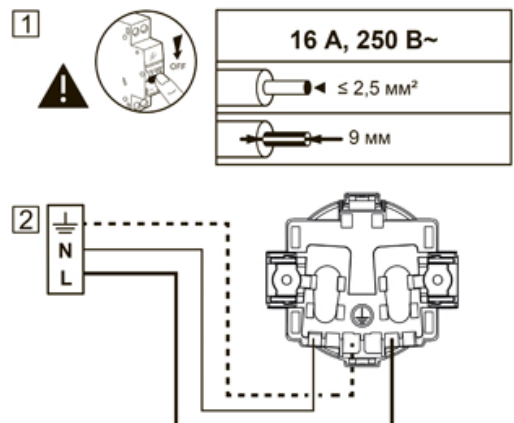

6 737 10/11/12/13

6 737 20/21/22/23

6 737 30/31/32/33

6 737 40/41/42/43

1

| |
|-------------------------|
| 16 A, 250 B~ |
| $\leq 2,5 \text{ mm}^2$ |
| 9 mm |

6 737 50/51/52/53

1

| |
|-------------------------|
| 16 A, 250 B~ |
| $\leq 2,5 \text{ mm}^2$ |
| 9 mm |

6 737 70/71/72/73

Ввод: 250В~ 50/60Гц 0.2А
 Вывод: 5.0В~ 1.5А 7.5Вт
 USB-C

1

| |
|-------------------------|
| 16 A, 250 B~ |
| $\leq 2,5 \text{ mm}^2$ |
| 11 mm |