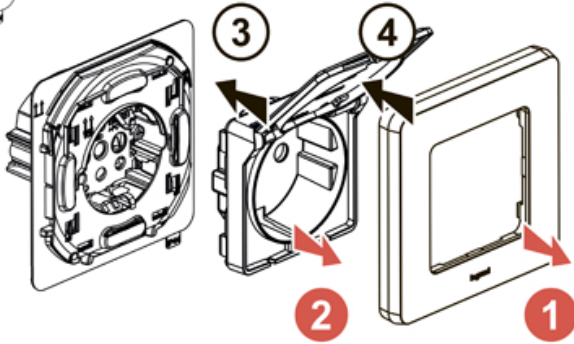

6 737 10/11/12/13

6 737 20/21/22/23

6 737 30/31/32/33

6 737 40/41/42/43

1

| |
|-------------------------|
| 16 A, 250 B~ |
| $\leq 2,5 \text{ mm}^2$ |
| 9 mm |

6 737 50/51/52/53

1

| |
|-------------------------|
| 16 A, 250 B~ |
| $\leq 2,5 \text{ mm}^2$ |
| 9 mm |

6 737 70/71/72/73

Ввод: 250В~ 50/60Гц 0.2А
 Вывод: 5.0В~ 1.5А 7.5Вт
 USB-C

1

| |
|-------------------------|
| 16 A, 250 B~ |
| $\leq 2,5 \text{ mm}^2$ |
| 11 mm |