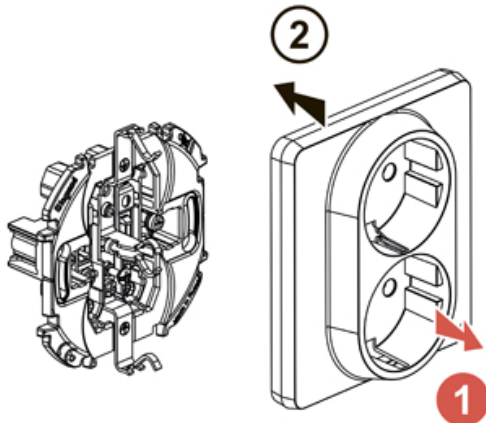

6 737 10/11/12/13

6 737 20/21/22/23

6 737 30/31/32/33

6 737 40/41/42/43

1

| |
|-------------------------|
| 16 A, 250 B~ |
| $\leq 2,5 \text{ mm}^2$ |
| 9 mm |

6 737 50/51/52/53

1

| |
|-------------------------|
| 16 A, 250 B~ |
| $\leq 2,5 \text{ mm}^2$ |
| 9 mm |

6 737 70/71/72/73

Ввод: 250В~ 50/60Гц 0.2А
 Вывод: 5.0В~ 1.5А 7.5Вт
 USB-C

1

| |
|-------------------------|
| 16 A, 250 B~ |
| $\leq 2,5 \text{ mm}^2$ |
| 11 mm |