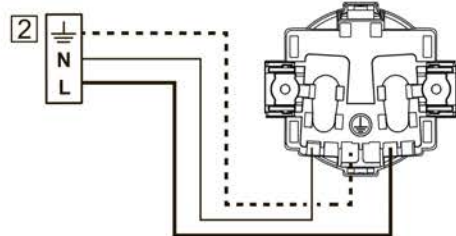

### 6 737 10/11/12/13

1

16 A, 250 B~
≤ 2,5 mm <sup>2</sup>
9 mm

### 6 737 20/21/22/23

1

16 A, 250 B~
≤ 2,5 mm <sup>2</sup>
9 mm

### 6 737 30/31/32/33

1

16 A, 250 B~
≤ 2,5 mm <sup>2</sup>
9 mm

6 737 40/41/42/43

1 OFF

**16 A, 250 B~**

≤ 2,5 mm<sup>2</sup>

9 mm

6 737 50/51/52/53

1 OFF

**16 A, 250 B~**

≤ 2,5 mm<sup>2</sup>

9 mm

6 737 70/71/72/73

Ввод: 250В~ 50/60Гц 0.2А  
 Вывод: 5.0В~ 1.5А 7.5Вт

USB-C