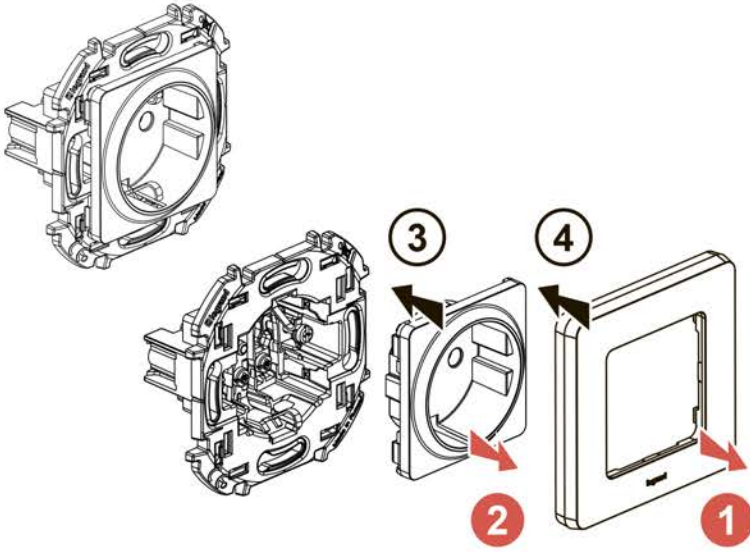

6 737 20/21/22/23