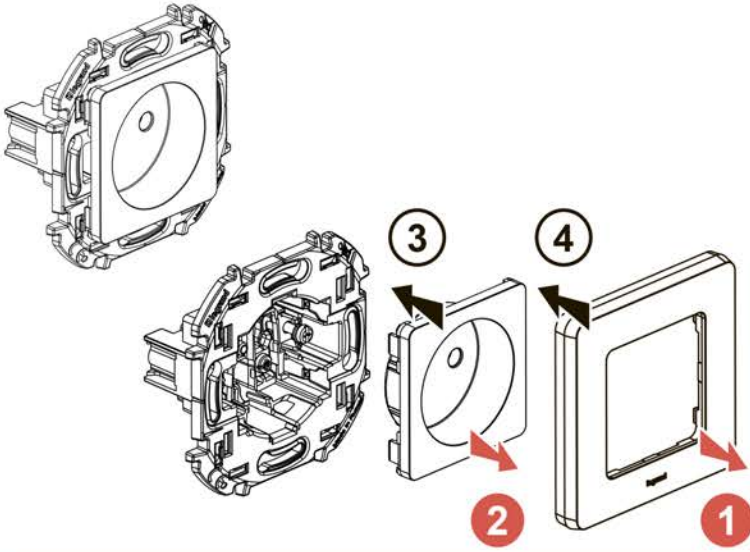

### 6 737 10/11/12/13

1

16 A, 250 B~
≤ 2,5 mm <sup>2</sup>
9 mm

### 6 737 20/21/22/23

1

16 A, 250 B~
≤ 2,5 mm <sup>2</sup>
9 mm

### 6 737 30/31/32/33

1

16 A, 250 B~
≤ 2,5 mm <sup>2</sup>
9 mm

6 737 40/41/42/43

1 OFF

**16 A, 250 B~**

≤ 2,5 mm<sup>2</sup>

9 mm

6 737 50/51/52/53

1 OFF

**16 A, 250 B~**

≤ 2,5 mm<sup>2</sup>

9 mm

6 737 70/71/72/73

Ввод: 250В~ 50/60Гц 0.2А  
 Вывод: 5.0В~ 1.5А 7.5Вт

USB-C