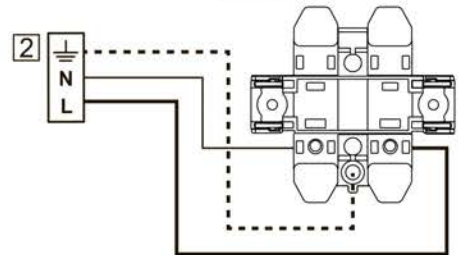

16 A, 250 B~
≤ 2,5 mm <sup>2</sup>
9 mm

6 737 40/41/42/43

1 **16 A, 250 B~**

$\leq 2,5 \text{ mm}^2$

9 mm

6 737 50/51/52/53

1 **16 A, 250 B~**

$\leq 2,5 \text{ mm}^2$

9 mm

6 737 70/71/72/73

Ввод: 250В~ 50/60Гц 0.2А  
 Вывод: 5.0В~ 1.5А 7.5Вт

USB-C

1 **16 A, 250 B~**

$\leq 2,5 \text{ mm}^2$

11 mm