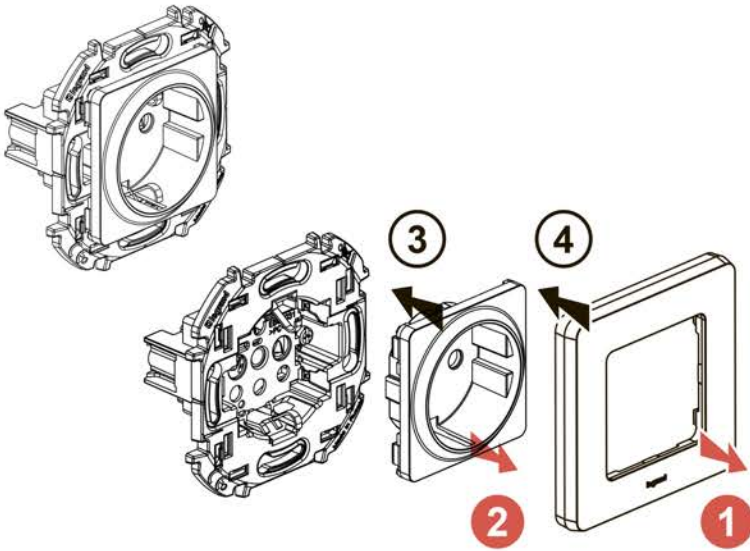

6 737 10/11/12/13

1

16 A, 250 B~
≤ 2,5 mm <sup>2</sup>
9 mm

6 737 20/21/22/23

1

16 A, 250 B~
≤ 2,5 mm <sup>2</sup>
9 mm

6 737 30/31/32/33

1

16 A, 250 B~
≤ 2,5 mm <sup>2</sup>
9 mm

6 737 40/41/42/43

1 **16 A, 250 B~**

$\leq 2,5 \text{ mm}^2$

9 mm

6 737 50/51/52/53

1 **16 A, 250 B~**

$\leq 2,5 \text{ mm}^2$

9 mm

6 737 70/71/72/73

Ввод: 250В~ 50/60Гц 0.2А  
 Вывод: 5.0В~ 1.5А 7.5Вт

USB-C

1 **16 A, 250 B~**

$\leq 2,5 \text{ mm}^2$

11 mm