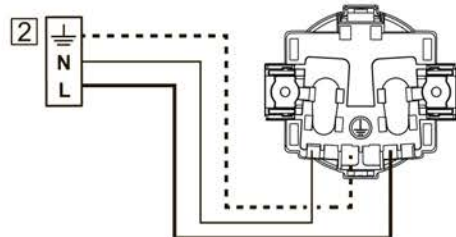

### 6 737 20/21/22/23

1

16 A, 250 B~
≤ 2,5 mm <sup>2</sup>
9 mm

### 6 737 30/31/32/33

1

16 A, 250 B~
≤ 2,5 mm <sup>2</sup>
9 mm

6 737 40/41/42/43

1 OFF

**16 A, 250 B~**

≤ 2,5 mm<sup>2</sup>

9 mm

6 737 50/51/52/53

1 OFF

**16 A, 250 B~**

≤ 2,5 mm<sup>2</sup>

9 mm

6 737 70/71/72/73

Ввод: 250В~ 50/60Гц 0.2А  
 Вывод: 5.0В~ 1.5А 7.5Вт

USB-C