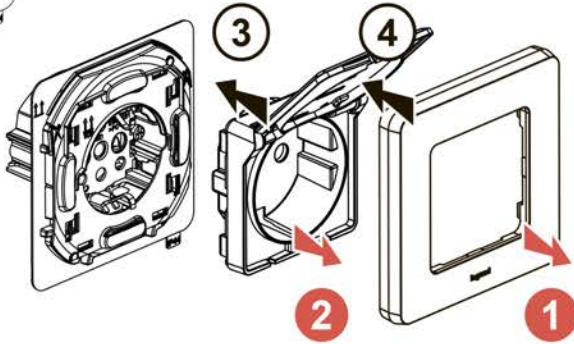

16 A, 250 B~
≤ 2,5 mm <sup>2</sup>
9 mm

6 737 40/41/42/43

1 **16 A, 250 B~**

$\leq 2,5 \text{ mm}^2$

9 mm

6 737 50/51/52/53

1 **16 A, 250 B~**

$\leq 2,5 \text{ mm}^2$

9 mm

6 737 70/71/72/73

Ввод: 250В~ 50/60Гц 0.2А  
 Вывод: 5.0В~ 1.5А 7.5Вт

USB-C

1 **16 A, 250 B~**

$\leq 2,5 \text{ mm}^2$

11 mm