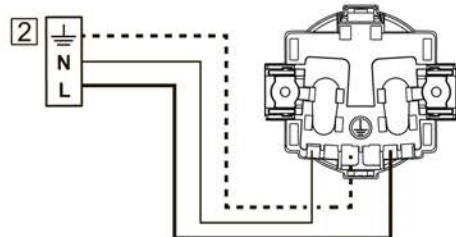

6 737 10/11/12/13

1

16 A, 250 B~
≤ 2,5 mm <sup>2</sup>
9 mm

6 737 20/21/22/23

1

16 A, 250 B~
≤ 2,5 mm <sup>2</sup>
9 mm

6 737 30/31/32/33

1

16 A, 250 B~
≤ 2,5 mm <sup>2</sup>
9 mm

6 737 40/41/42/43

1 **16 A, 250 B~**

$\leq 2,5 \text{ mm}^2$

9 mm

6 737 50/51/52/53

1 **16 A, 250 B~**

$\leq 2,5 \text{ mm}^2$

9 mm

6 737 70/71/72/73

Ввод: 250В~ 50/60Гц 0.2А  
 Вывод: 5.0В~ 1.5А 7.5Вт

USB-C

1 **16 A, 250 B~**

$\leq 2,5 \text{ mm}^2$

11 mm