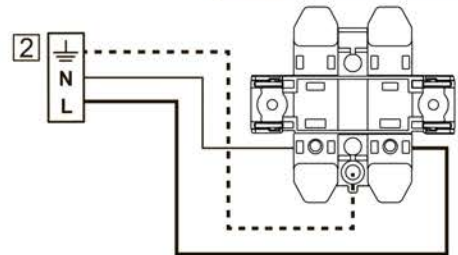

6 737 50/51/52/53

1 OFF

**16 A, 250 B~**

≤ 2,5 mm<sup>2</sup>

9 mm

6 737 70/71/72/73

Ввод: 250В~ 50/60Гц 0.2А  
 Вывод: 5.0В~ 1.5А 7.5Вт

USB-C