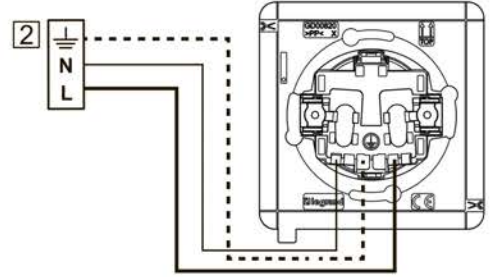

16 A, 250 B~
≤ 2,5 mm <sup>2</sup>
9 mm

6 737 40/41/42/43

1 **16 A, 250 B~**

$\leq 2,5 \text{ mm}^2$

9 mm

6 737 50/51/52/53

1 **16 A, 250 B~**

$\leq 2,5 \text{ mm}^2$

9 mm

6 737 70/71/72/73

Ввод: 250В~ 50/60Гц 0.2А  
 Вывод: 5.0В~ 1.5А 7.5Вт

USB-C

1 **16 A, 250 B~**

$\leq 2,5 \text{ mm}^2$

11 mm