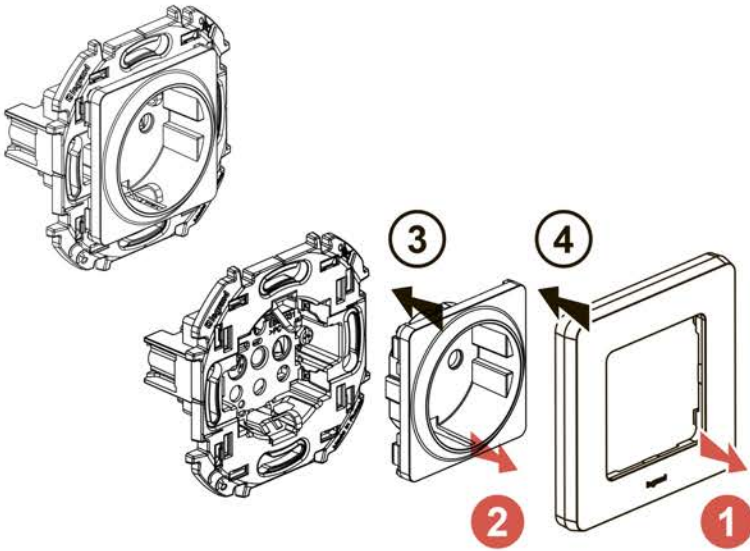

### 6 737 20/21/22/23

1

16 A, 250 B~
≤ 2,5 mm <sup>2</sup>
9 mm

### 6 737 30/31/32/33

1

16 A, 250 B~
≤ 2,5 mm <sup>2</sup>
9 mm

6 737 40/41/42/43

1 OFF

**16 A, 250 B~**

≤ 2,5 mm<sup>2</sup>

9 mm

6 737 50/51/52/53

1 OFF

**16 A, 250 B~**

≤ 2,5 mm<sup>2</sup>

9 mm

6 737 70/71/72/73

Ввод: 250В~ 50/60Гц 0.2А  
 Вывод: 5.0В~ 1.5А 7.5Вт

USB-C