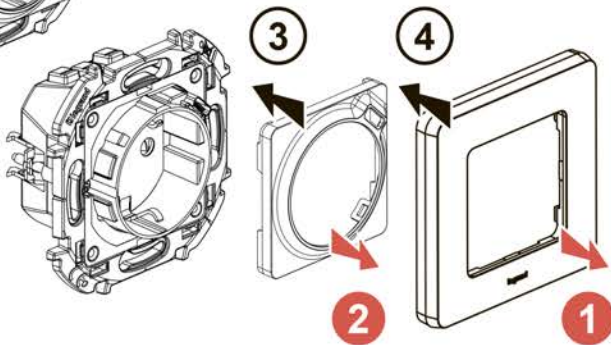

9 mm

6 737 70/71/72/73

Ввод: 250В~ 50/60Гц 0.2А  
 Вывод: 5.0В~ 1.5А 7.5Вт

USB-C

1 **16 A, 250 B~**

$\leq 2,5 \text{ mm}^2$

11 mm