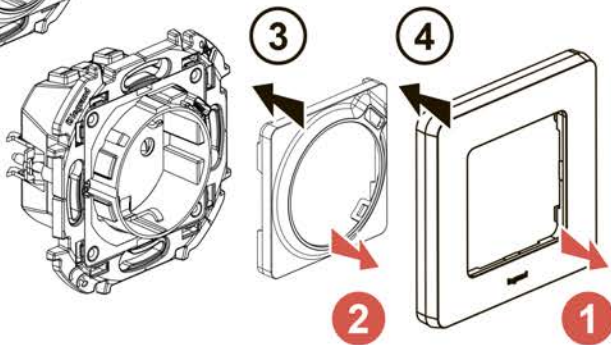

6 737 50/51/52/53

1 OFF

**16 A, 250 B~**

≤ 2,5 mm<sup>2</sup>

9 mm

6 737 70/71/72/73

Ввод: 250В~ 50/60Гц 0.2А  
 Вывод: 5.0В~ 1.5А 7.5Вт

USB-C