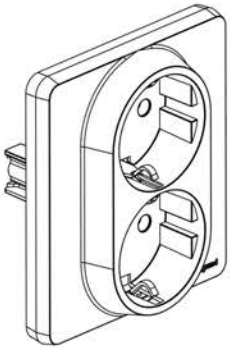

16 A, 250 B~
≤ 2,5 mm <sup>2</sup>
9 mm

6 737 40/41/42/43

1 **16 A, 250 B~**

$\leq 2,5 \text{ mm}^2$

9 mm

6 737 50/51/52/53

1 **16 A, 250 B~**

$\leq 2,5 \text{ mm}^2$

9 mm

6 737 70/71/72/73

Ввод: 250В~ 50/60Гц 0.2А  
 Вывод: 5.0В~ 1.5А 7.5Вт

USB-C

1 **16 A, 250 B~**

$\leq 2,5 \text{ mm}^2$

11 mm