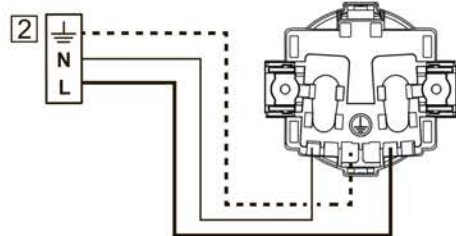

6 737 10/11/12/13

1

16 A, 250 B~
≤ 2,5 mm <sup>2</sup>
9 mm

6 737 20/21/22/23

1

16 A, 250 B~
≤ 2,5 mm <sup>2</sup>
9 mm

6 737 30/31/32/33

1

16 A, 250 B~
≤ 2,5 mm <sup>2</sup>
9 mm

6 737 40/41/42/43

1 **16 A, 250 B~**

$\leq 2,5 \text{ mm}^2$

9 mm

6 737 50/51/52/53

1 **16 A, 250 B~**

$\leq 2,5 \text{ mm}^2$

9 mm

6 737 70/71/72/73

Ввод: 250В~ 50/60Гц 0.2А  
 Вывод: 5.0В~ 1.5А 7.5Вт

USB-C

1 **16 A, 250 B~**

$\leq 2,5 \text{ mm}^2$

11 mm