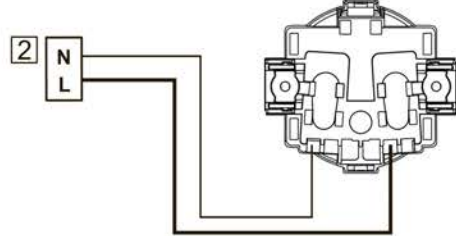

6 737 10/11/12/13

1

16 A, 250 B~
≤ 2,5 mm <sup>2</sup>
9 mm

6 737 20/21/22/23

1

16 A, 250 B~
≤ 2,5 mm <sup>2</sup>
9 mm

6 737 30/31/32/33

1

16 A, 250 B~
≤ 2,5 mm <sup>2</sup>
9 mm

6 737 40/41/42/43

1 **16 A, 250 B~**

$\leq 2,5 \text{ mm}^2$

9 mm

6 737 50/51/52/53

1 **16 A, 250 B~**

$\leq 2,5 \text{ mm}^2$

9 mm

6 737 70/71/72/73

Ввод: 250В~ 50/60Гц 0.2А  
 Вывод: 5.0В~ 1.5А 7.5Вт

USB-C

1 **16 A, 250 B~**

$\leq 2,5 \text{ mm}^2$

11 mm