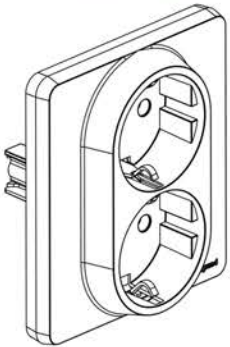

6 737 50/51/52/53

1 OFF

**16 A, 250 B~**

≤ 2,5 mm<sup>2</sup>

9 mm

6 737 70/71/72/73

Ввод: 250В~ 50/60Гц 0.2А  
 Вывод: 5.0В~ 1.5А 7.5Вт

USB-C