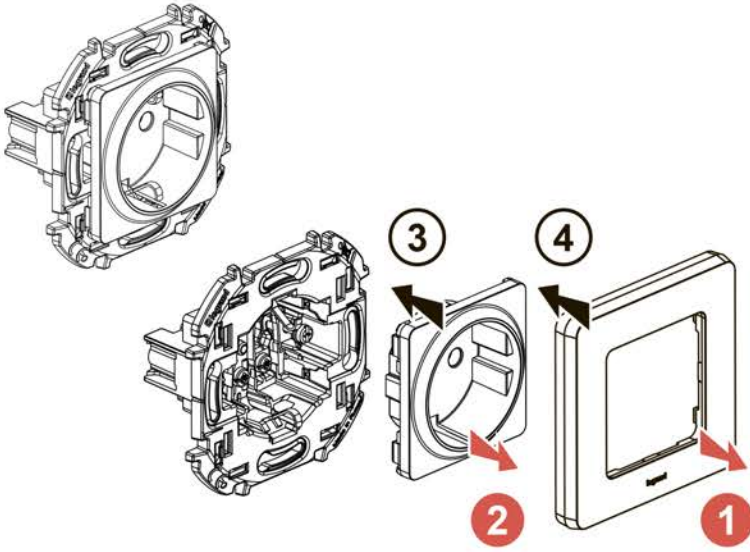

### 6 737 10/11/12/13

1

16 A, 250 B~
≤ 2,5 mm <sup>2</sup>
9 mm

### 6 737 20/21/22/23

1

16 A, 250 B~
≤ 2,5 mm <sup>2</sup>
9 mm

### 6 737 30/31/32/33

1

16 A, 250 B~
≤ 2,5 mm <sup>2</sup>
9 mm

6 737 40/41/42/43

1 OFF

**16 A, 250 B~**

≤ 2,5 mm<sup>2</sup>

9 mm

6 737 50/51/52/53

1 OFF

**16 A, 250 B~**

≤ 2,5 mm<sup>2</sup>

9 mm

6 737 70/71/72/73

Ввод: 250В~ 50/60Гц 0.2А  
 Вывод: 5.0В~ 1.5А 7.5Вт

USB-C