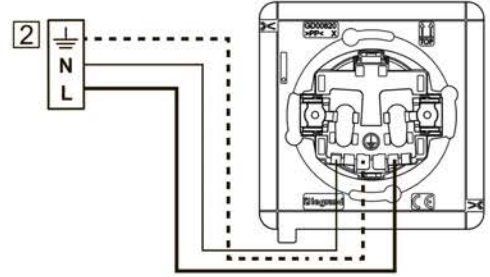

### 6 737 30/31/32/33

1

16 A, 250 B~
≤ 2,5 mm <sup>2</sup>
9 mm

6 737 40/41/42/43

1 OFF

**16 A, 250 B~**

≤ 2,5 mm<sup>2</sup>

9 mm

6 737 50/51/52/53

1 OFF

**16 A, 250 B~**

≤ 2,5 mm<sup>2</sup>

9 mm

6 737 70/71/72/73

Ввод: 250В~ 50/60Гц 0.2А  
 Вывод: 5.0В~ 1.5А 7.5Вт

USB-C