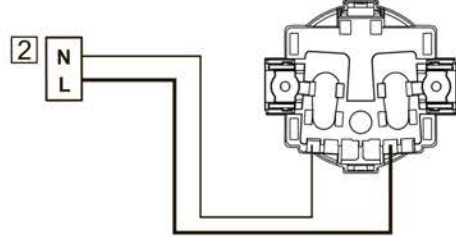

### 6 737 10/11/12/13

1

16 A, 250 B~
≤ 2,5 mm <sup>2</sup>
9 mm

### 6 737 20/21/22/23

1

16 A, 250 B~
≤ 2,5 mm <sup>2</sup>
9 mm

### 6 737 30/31/32/33

1

16 A, 250 B~
≤ 2,5 mm <sup>2</sup>
9 mm

6 737 40/41/42/43

1 OFF

**16 A, 250 B~**

≤ 2,5 mm<sup>2</sup>

9 mm

6 737 50/51/52/53

1 OFF

**16 A, 250 B~**

≤ 2,5 mm<sup>2</sup>

9 mm

6 737 70/71/72/73

Ввод: 250В~ 50/60Гц 0.2А  
 Вывод: 5.0В~ 1.5А 7.5Вт

USB-C