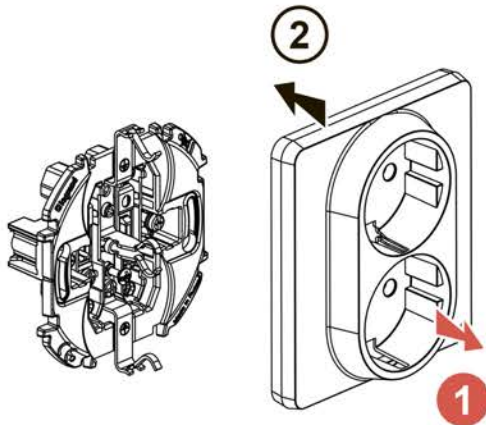

16 A, 250 B~
≤ 2,5 mm <sup>2</sup>
9 mm

6 737 40/41/42/43

1 **16 A, 250 B~**

$\leq 2,5 \text{ mm}^2$

9 mm

6 737 50/51/52/53

1 **16 A, 250 B~**

$\leq 2,5 \text{ mm}^2$

9 mm

6 737 70/71/72/73

Ввод: 250В~ 50/60Гц 0.2А  
 Вывод: 5.0В~ 1.5А 7.5Вт

USB-C

1 **16 A, 250 B~**

$\leq 2,5 \text{ mm}^2$

11 mm