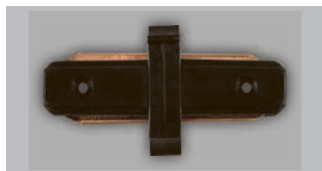

Шинопровод CAB1000

Соединители и подвесы  
приобретаются отдельно!

Соединитель LD1000

Соединитель LD1001

Соединитель LD1002

Соединитель LD1003

## Однофазный шинопровод CAB1000

Предназначен для использования с трековыми светильниками TM Feron (AL100, AL101, AL102, AL103).

Шинопровод крепится непосредственно к потолку или стене и имеет длину 1, 2 или 3 метра. Может быть соединен в различные варианты конструкций (линия, угол, Т, Х) посредством соединителей LD1000, LD1001, LD1002 или LD1003.

### Возможные варианты соединения в конструкцию

Модель	CAB1000 шинопровод			LD1000 прямой соединитель	LD1001 угловой соединитель	LD1002 Х-образный соединитель	LD1003 Т-образный соединитель
Артикул	10323	10329	10335	10324	10325	10331	10333
Длина:	1м	2м	3м			-	
Тип шинопровода:	закрытый					-	
Степень защиты:				IP20			
Класс защиты:				I			
Материал корпуса:	Сталь			Пластик			
Цвет корпуса:				Черный			