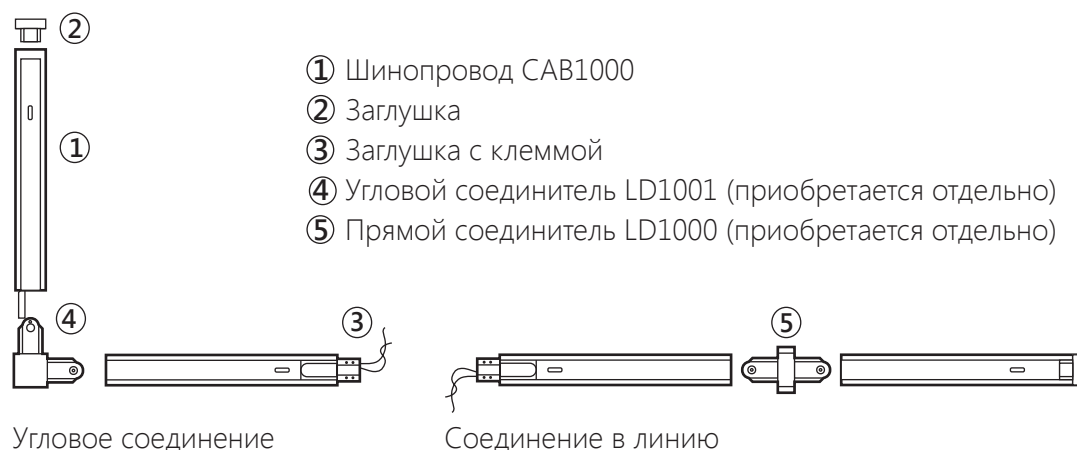

Шинопровод CAB1000

Соединители и подвесы  
приобретаются отдельно!

Соединитель LD1000

Соединитель LD1001

Соединитель LD1002

Соединитель LD1003

## Однофазный шинопровод CAB1000

Предназначен для использования с трековыми светильниками TM Feron (AL100, AL101, AL102, AL103).

Шинопровод крепится непосредственно к потолку или стене и имеет длину 1, 2 или 3 метра. Может быть соединен в различные варианты конструкций (линия, угол, Т, Х) посредством соединителей LD1000, LD1001, LD1002 или LD1003.

### Возможные варианты соединения в конструкцию

Модель	CAB1000 шинопровод			LD1000 прямой соединитель	LD1001 угловой соединитель	LD1002 Х-образный соединитель	LD1003 Т-образный соединитель
Артикул	10323	10329	10335	10324	10325	10331	10333
Длина:	1м	2м	3м			-	
Тип шинопровода:	закрытый					-	
Степень защиты:				IP20			
Класс защиты:				I			
Материал корпуса:	Сталь			Пластик			
Цвет корпуса:				Черный			