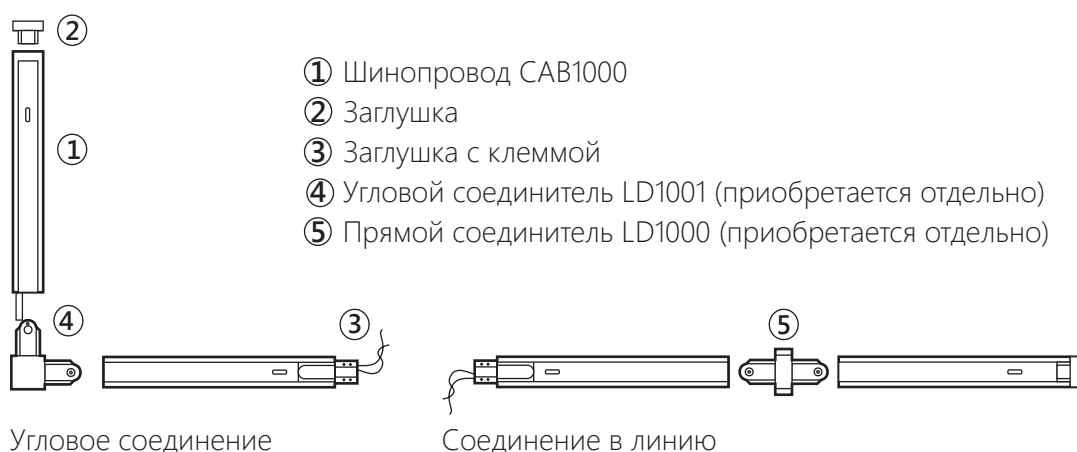

Шинопровод CAB1000

Соединители
приобретаются отдельно!

Соединитель LD1000

Соединитель LD1001

Соединитель LD1002

Соединитель LD1003

Однофазный шинопровод CAB1000

Предназначен для использования с трековыми светильниками TM Feron (AL100, AL101, AL102, AL103).

Шинопровод крепится непосредственно к потолку или стене и имеет длину 1, 2 или 3 метра. Может быть соединен в различные варианты конструкций (линия, угол, Т, Х) посредством соединителей LD1000, LD1001, LD1002 или LD1003.

Модель	CAB1000 шинопровод			LD1000 прямой соединитель	LD1001 угловой соединитель	LD1002 Х-образный соединитель	LD1003 Т-образный соединитель
Артикул	10313	10322	10334	10314	10315	10330	10332
Длина:	1м	2м	3м			-	
Тип шинопровода:	закрытый					-	
Степень защиты:				IP20			
Класс защиты:				I			
Материал корпуса:	Сталь			Пластик			
Цвет корпуса:				Белый			