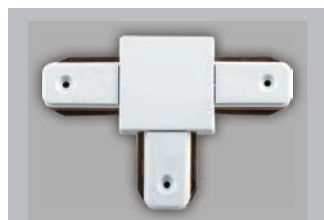

Шинопровод CAB1000

Соединители
приобретаются отдельно!

Соединитель LD1000

Соединитель LD1001

Соединитель LD1002

Соединитель LD1003

Однофазный шинопровод CAB1000

Предназначен для использования с трековыми светильниками TM Feron (AL100, AL101, AL102, AL103).

Шинопровод крепится непосредственно к потолку или стене и имеет длину 1, 2 или 3 метра. Может быть соединен в различные варианты конструкций (линия, угол, Т, Х) посредством соединителей LD1000, LD1001, LD1002 или LD1003.

Модель	CAB1000 шинопровод			LD1000 прямой соединитель	LD1001 угловой соединитель	LD1002 Х-образный соединитель	LD1003 Т-образный соединитель
Артикул	10313	10322	10334	10314	10315	10330	10332
Длина:	1м	2м	3м			-	
Тип шинопровода:	закрытый					-	
Степень защиты:				IP20			
Класс защиты:				I			
Материал корпуса:	Сталь			Пластик			
Цвет корпуса:				Белый			