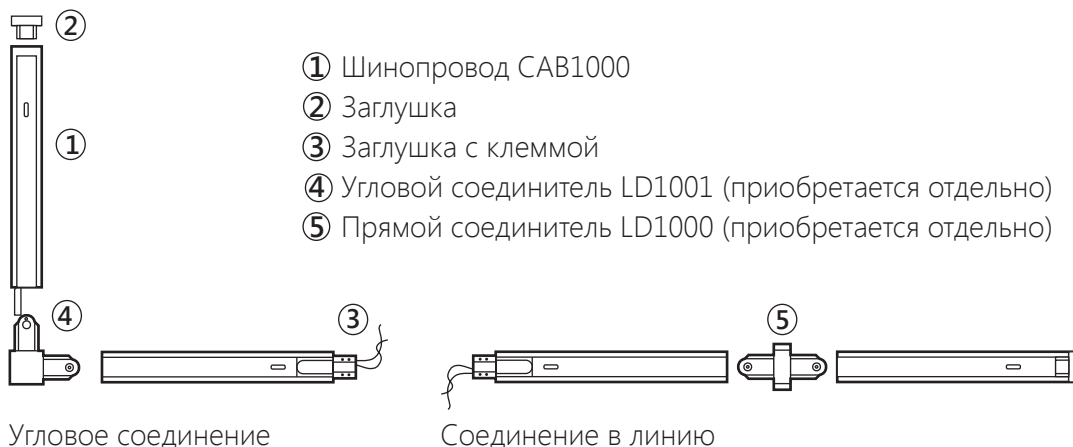

Шинопровод CAB1000

Соединители и подвесы
приобретаются отдельно!

Соединитель LD1000

Соединитель LD1001

Соединитель LD1002

Соединитель LD1003

Однофазный шинопровод CAB1000

Предназначен для использования с трековыми светильниками TM Feron (AL100, AL101, AL102, AL103).

Шинопровод крепится непосредственно к потолку или стене и имеет длину 1, 2 или 3 метра. Может быть соединен в различные варианты конструкций (линия, угол, Т, Х) посредством соединителей LD1000, LD1001, LD1002 или LD1003.

Модель	CAB1000 шинопровод			LD1000 прямой соединитель	LD1001 угловой соединитель	LD1002 Х-образный соединитель	LD1003 Т-образный соединитель
Артикул	10323	10329	10335	10324	10325	10331	10333
Длина:	1м	2м	3м			-	
Тип шинопровода:	закрытый					-	
Степень защиты:				IP20			
Класс защиты:				I			
Материал корпуса:	Сталь			Пластик			
Цвет корпуса:				Черный			