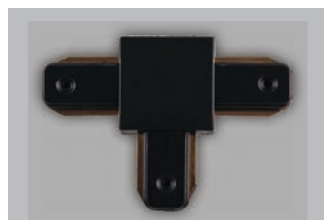

Шинопровод CAB1000

Соединители и подвесы
приобретаются отдельно!

Соединитель LD1000

Соединитель LD1001

Соединитель LD1002

Соединитель LD1003

Однофазный шинопровод CAB1000

Предназначен для использования с трековыми светильниками TM Feron (AL100, AL101, AL102, AL103).

Шинопровод крепится непосредственно к потолку или стене и имеет длину 1, 2 или 3 метра. Может быть соединен в различные варианты конструкций (линия, угол, Т, Х) посредством соединителей LD1000, LD1001, LD1002 или LD1003.

Модель	CAB1000 шинопровод			LD1000 прямой соединитель	LD1001 угловой соединитель	LD1002 Х-образный соединитель	LD1003 Т-образный соединитель
Артикул	10323	10329	10335	10324	10325	10331	10333
Длина:	1м	2м	3м			-	
Тип шинопровода:	закрытый					-	
Степень защиты:				IP20			
Класс защиты:				I			
Материал корпуса:	Сталь			Пластик			
Цвет корпуса:				Черный			