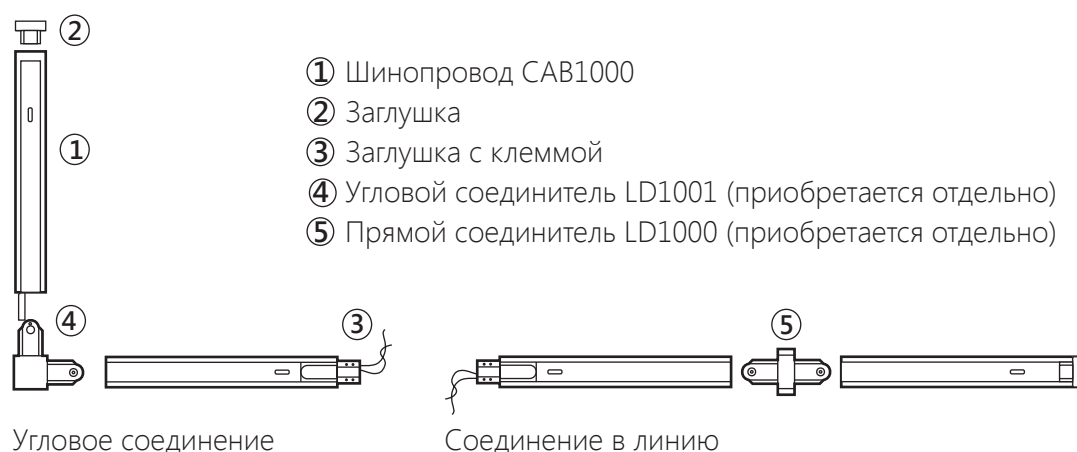

Шинопровод CAB1000

Соединители и подвесы
приобретаются отдельно!

Соединитель LD1000

Соединитель LD1001

Соединитель LD1002

Соединитель LD1003

Однофазный шинопровод CAB1000

Предназначен для использования с трековыми светильниками TM Feron (AL100, AL101, AL102, AL103).

Шинопровод крепится непосредственно к потолку или стене и имеет длину 1, 2 или 3 метра. Может быть соединен в различные варианты конструкций (линия, угол, Т, Х) посредством соединителей LD1000, LD1001, LD1002 или LD1003.

Модель	CAB1000 шинопровод			LD1000 прямой соединитель	LD1001 угловой соединитель	LD1002 Х-образный соединитель	LD1003 Т-образный соединитель
Артикул	10323	10329	10335	10324	10325	10331	10333
Длина:	1м	2м	3м			-	
Тип шинопровода:	закрытый					-	
Степень защиты:				IP20			
Класс защиты:				I			
Материал корпуса:	Сталь			Пластик			
Цвет корпуса:				Черный			