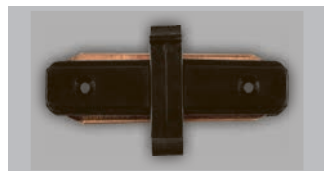

Шинопровод CAB1000

Соединители и подвесы
приобретаются отдельно!

Соединитель LD1000

Соединитель LD1001

Соединитель LD1002

Соединитель LD1003

Однофазный шинопровод CAB1000

Предназначен для использования с трековыми светильниками TM Feron (AL100, AL101, AL102, AL103).

Шинопровод крепится непосредственно к потолку или стене и имеет длину 1, 2 или 3 метра. Может быть соединен в различные варианты конструкций (линия, угол, Т, Х) посредством соединителей LD1000, LD1001, LD1002 или LD1003.

Модель	CAB1000 шинопровод			LD1000 прямой соединитель	LD1001 угловой соединитель	LD1002 Х-образный соединитель	LD1003 Т-образный соединитель
Артикул	10323	10329	10335	10324	10325	10331	10333
Длина:	1м	2м	3м			-	
Тип шинопровода:	закрытый					-	
Степень защиты:				IP20			
Класс защиты:				I			
Материал корпуса:	Сталь			Пластик			
Цвет корпуса:				Черный			