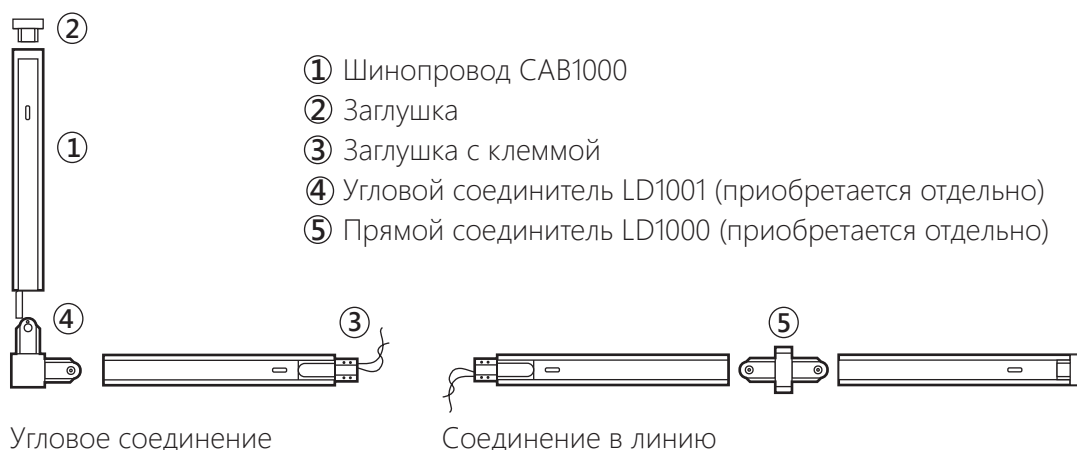

Шинопровод CAB1000

Соединители
приобретаются отдельно!

Соединитель LD1000

Соединитель LD1001

Соединитель LD1002

Соединитель LD1003

Однофазный шинопровод CAB1000

Предназначен для использования с трековыми светильниками TM Feron (AL100, AL101, AL102, AL103).

Шинопровод крепится непосредственно к потолку или стене и имеет длину 1, 2 или 3 метра. Может быть соединен в различные варианты конструкций (линия, угол, Т, Х) посредством соединителей LD1000, LD1001, LD1002 или LD1003.

Модель	CAB1000 шинопровод			LD1000 прямой соединитель	LD1001 угловой соединитель	LD1002 Х-образный соединитель	LD1003 Т-образный соединитель
Артикул	10313	10322	10334	10314	10315	10330	10332
Длина:	1м	2м	3м			-	
Тип шинопровода:	закрытый					-	
Степень защиты:				IP20			
Класс защиты:				I			
Материал корпуса:	Сталь			Пластик			
Цвет корпуса:				Белый			