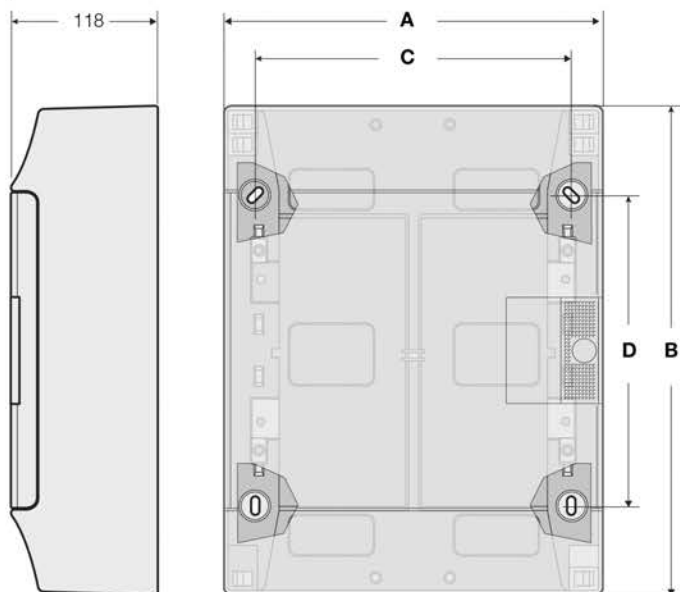

System pro E comfort
MISTRAL41®

IP41

	A	B	C	D
8 M	206.5	262	163	137
12 M	297	262	253	137
18 M	387	262	343	137
24 M	297	387	253	262
36 M 18x2	387	387	343	262
36 M 12x3	297	512	253	387
48 M	297	659	253	518
54 M	387	512	343	387
72 M	387	659	343	518

12M - 24M - 36M (3x12) - 48M

6

7

8

2M - 4M

1

2