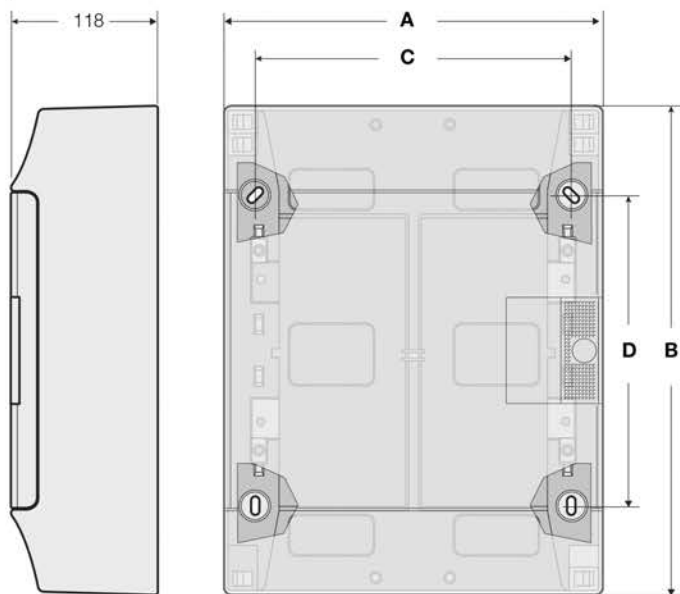

System pro E comfort  
MISTRAL41®

IP41

	A	B	C	D
8 M	206.5	262	163	137
12 M	297	262	253	137
18 M	387	262	343	137
24 M	297	387	253	262
36 M 18x2	387	387	343	262
36 M 12x3	297	512	253	387
48 M	297	659	253	518
54 M	387	512	343	387
72 M	387	659	343	518

12M - 24M - 36M (3x12) - 48M

6

7

8