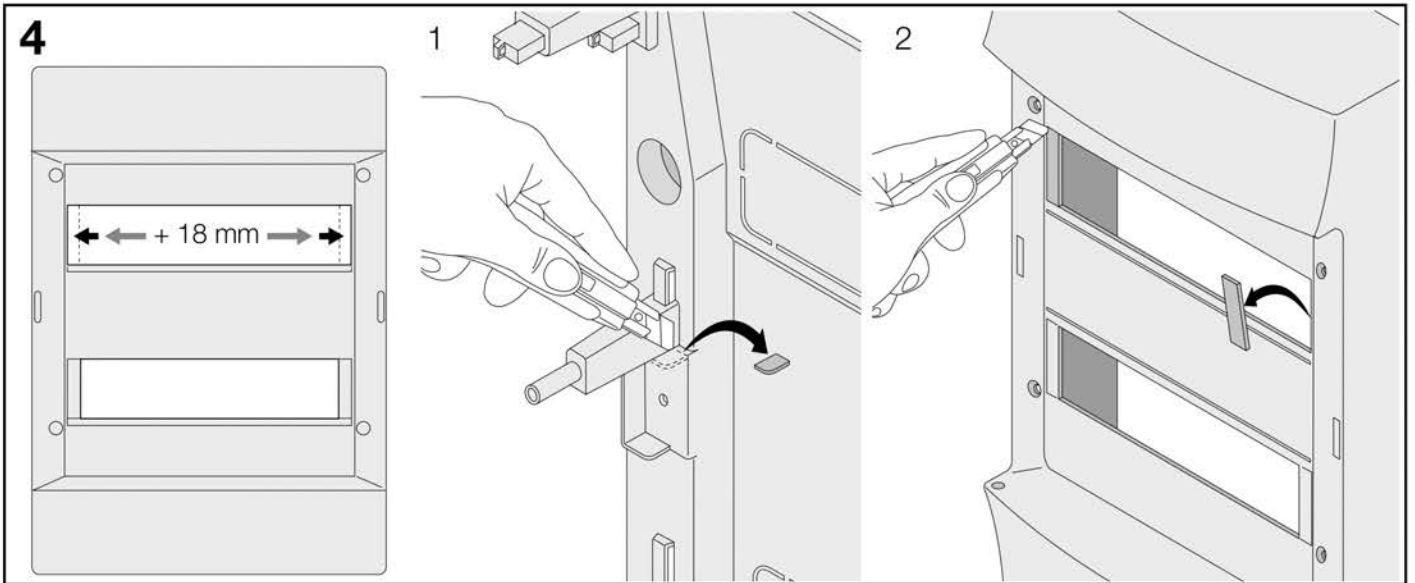

12M - 24M - 36M (3x12) - 48M