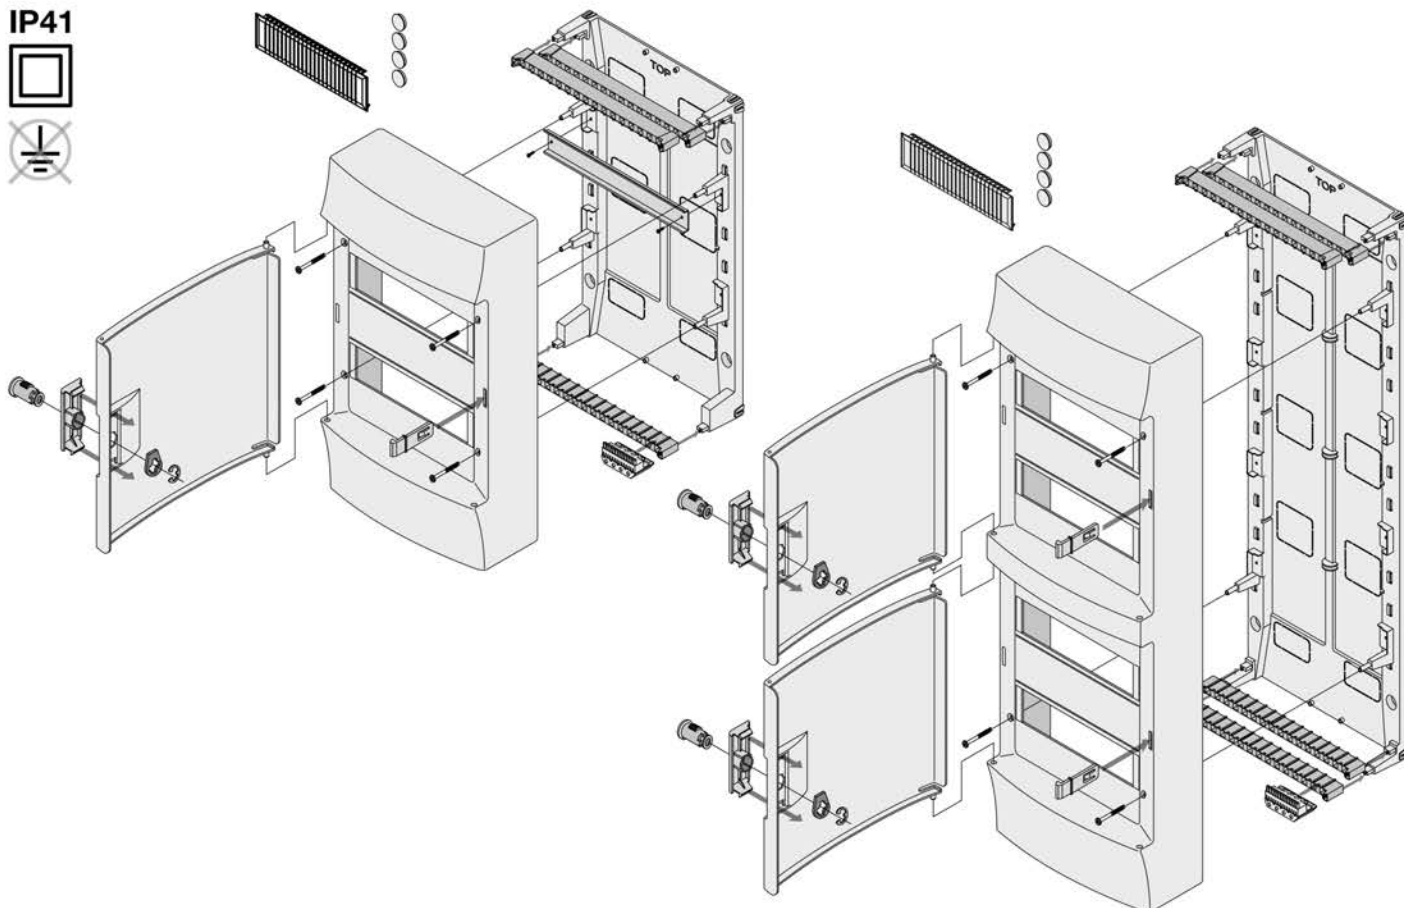

System pro E comfort  
MISTRAL41®

IP41

	A	B	C	D
8 M	206.5	262	163	137
12 M	297	262	253	137
18 M	387	262	343	137
24 M	297	387	253	262
36 M 18x2	387	387	343	262
36 M 12x3	297	512	253	387
48 M	297	659	253	518
54 M	387	512	343	387
72 M	387	659	343	518