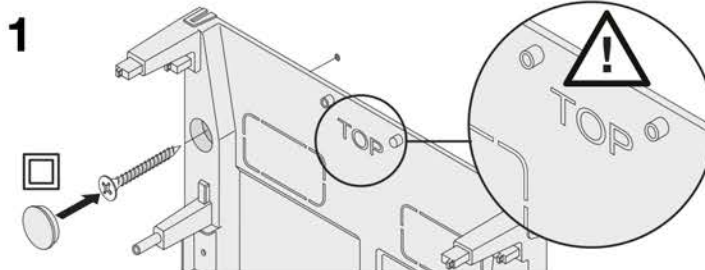

System pro E comfort  
MISTRAL41®

IP41

	A	B	C	D
8 M	206.5	262	163	137
12 M	297	262	253	137
18 M	387	262	343	137
24 M	297	387	253	262
36 M 18x2	387	387	343	262
36 M 12x3	297	512	253	387
48 M	297	659	253	518
54 M	387	512	343	387
72 M	387	659	343	518