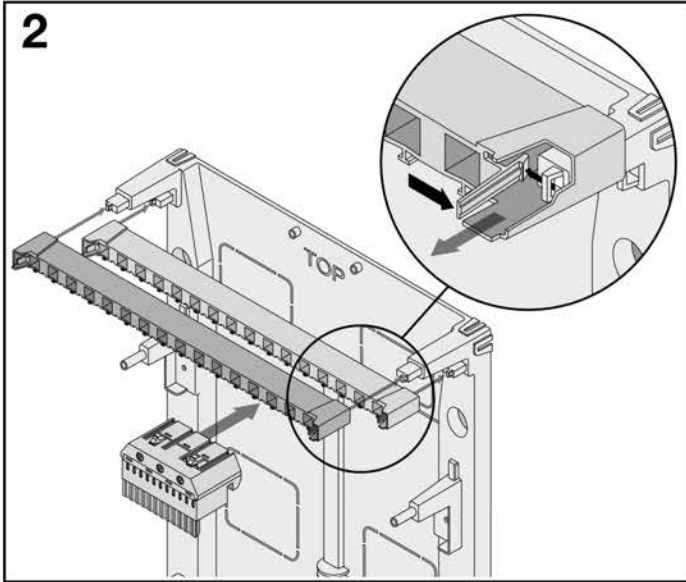

System pro E comfort  
MISTRAL41®

IP41

	A	B	C	D
8 M	206.5	262	163	137
12 M	297	262	253	137
18 M	387	262	343	137
24 M	297	387	253	262
36 M 18x2	387	387	343	262
36 M 12x3	297	512	253	387
48 M	297	659	253	518
54 M	387	512	343	387
72 M	387	659	343	518