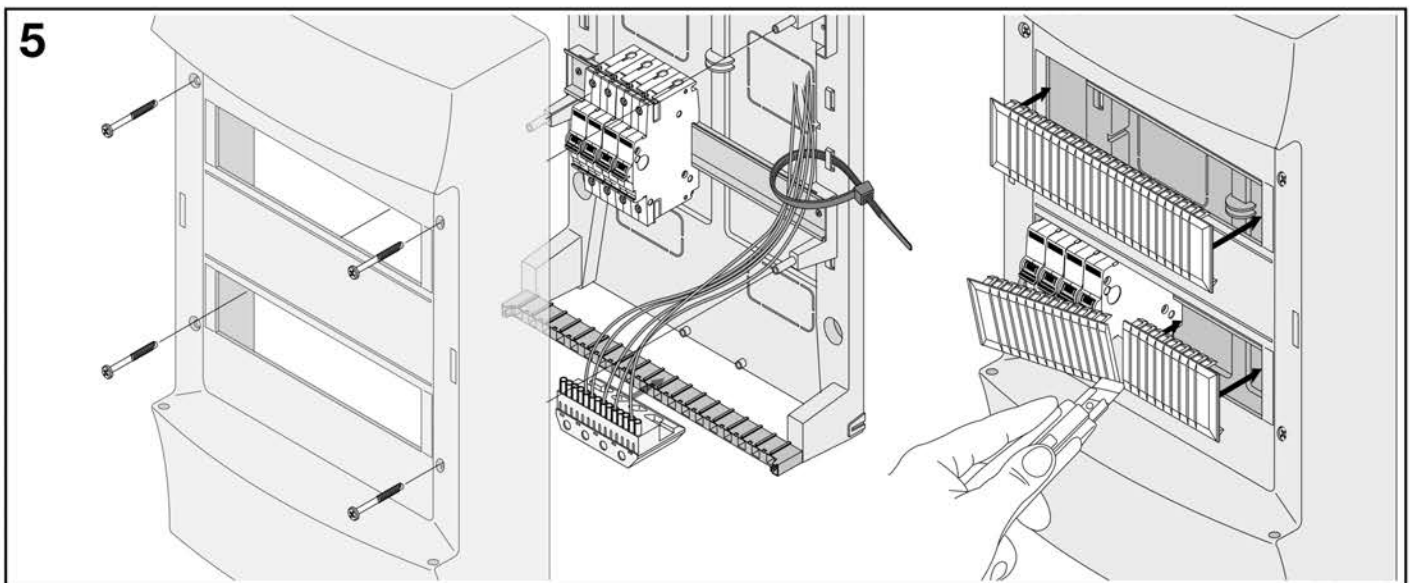

12M - 24M - 36M (3x12) - 48M