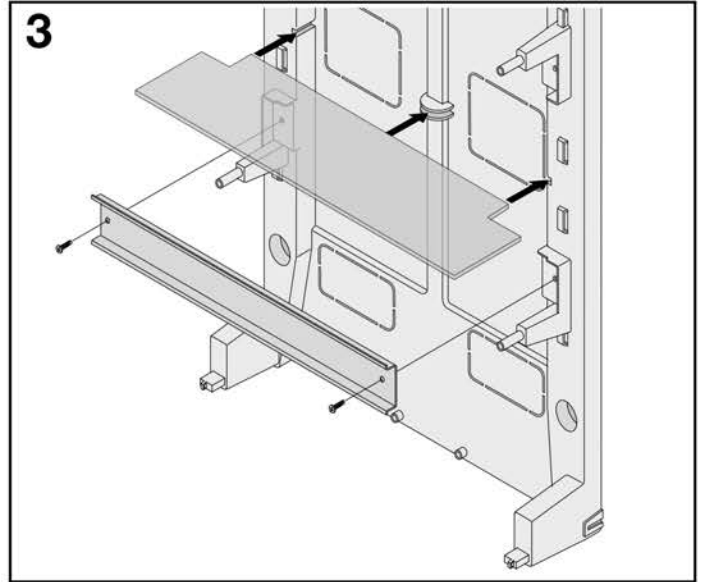

System pro E comfort  
MISTRAL41®

IP41

	A	B	C	D
8 M	206.5	262	163	137
12 M	297	262	253	137
18 M	387	262	343	137
24 M	297	387	253	262
36 M 18x2	387	387	343	262
36 M 12x3	297	512	253	387
48 M	297	659	253	518
54 M	387	512	343	387
72 M	387	659	343	518