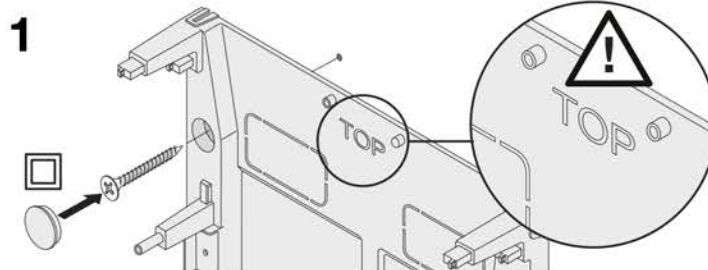

System pro E comfort
MISTRAL41®

IP41

	A	B	C	D
8 M	206.5	262	163	137
12 M	297	262	253	137
18 M	387	262	343	137
24 M	297	387	253	262
36 M 18x2	387	387	343	262
36 M 12x3	297	512	253	387
48 M	297	659	253	518
54 M	387	512	343	387
72 M	387	659	343	518