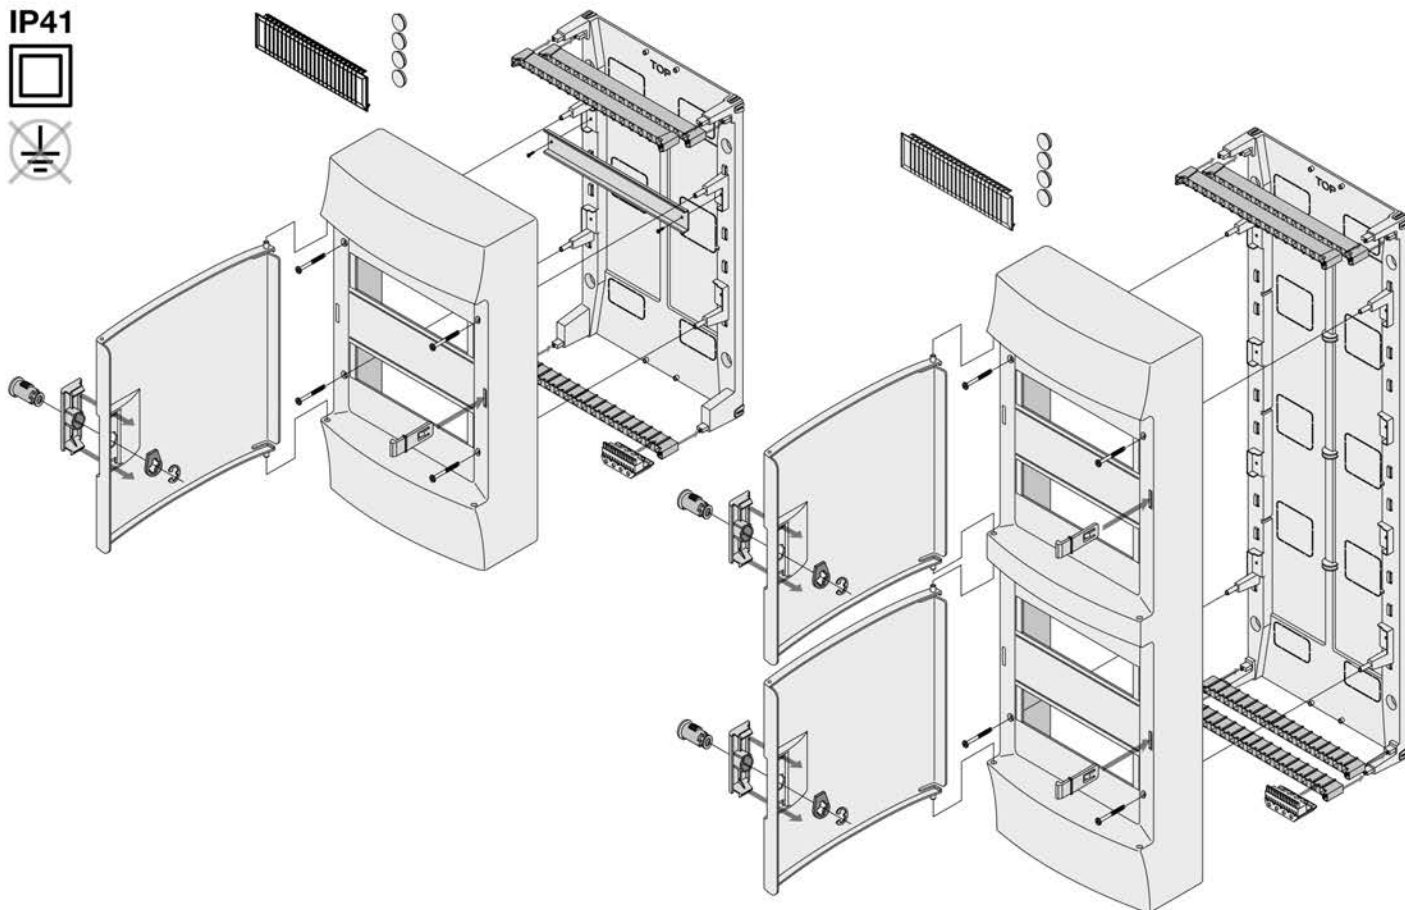

System pro E comfort
MISTRAL41®

IP41

	A	B	C	D
8 M	206.5	262	163	137
12 M	297	262	253	137
18 M	387	262	343	137
24 M	297	387	253	262
36 M 18x2	387	387	343	262
36 M 12x3	297	512	253	387
48 M	297	659	253	518
54 M	387	512	343	387
72 M	387	659	343	518

12M - 24M - 36M (3x12) - 48M

6

7

8

2M - 4M

1

2