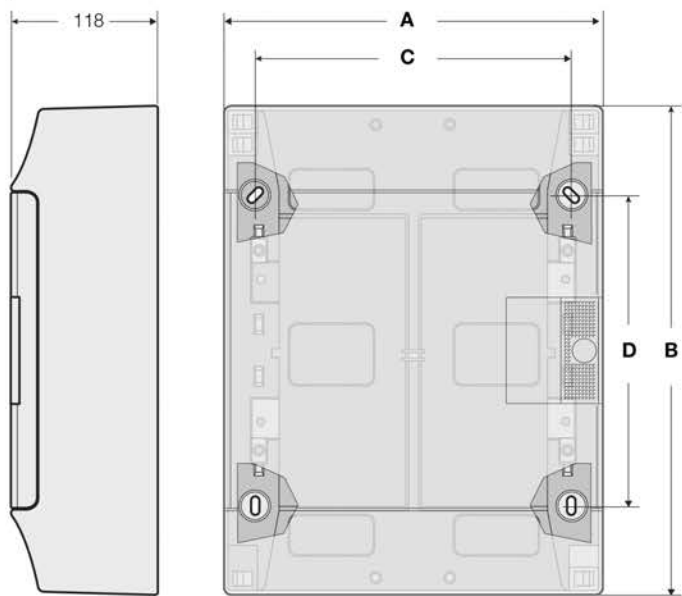

System pro E comfort
MISTRAL41®

IP41

	A	B	C	D
8 M	206.5	262	163	137
12 M	297	262	253	137
18 M	387	262	343	137
24 M	297	387	253	262
36 M 18x2	387	387	343	262
36 M 12x3	297	512	253	387
48 M	297	659	253	518
54 M	387	512	343	387
72 M	387	659	343	518

12M - 24M - 36M (3x12) - 48M

6

7

8

2M - 4M

1

2