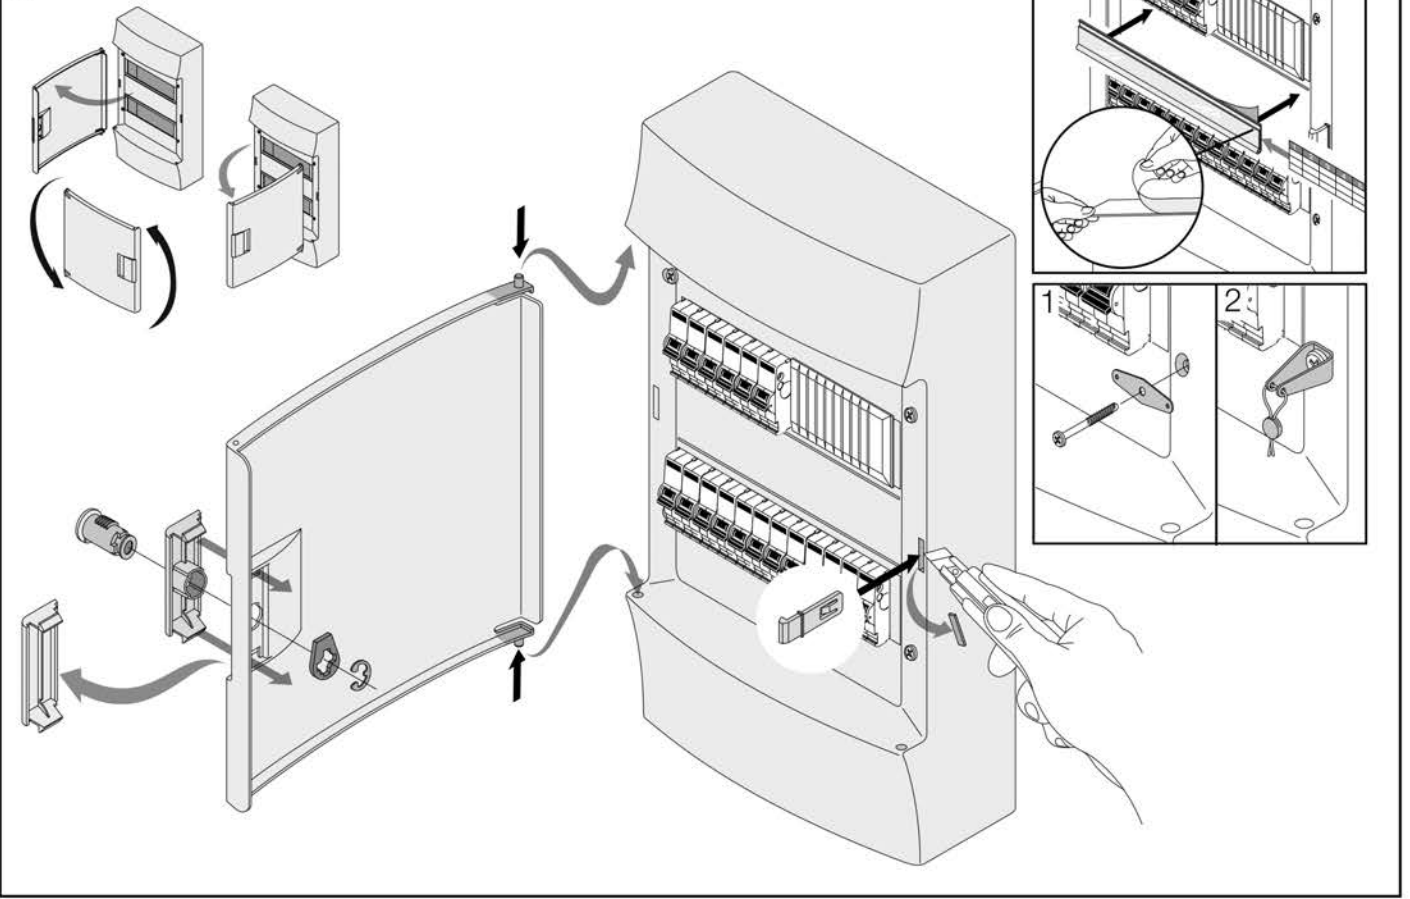

System pro E comfort
MISTRAL41®

IP41

| | A | B | C | D |
|-----------|-------|-----|-----|-----|
| 8 M | 206.5 | 262 | 163 | 137 |
| 12 M | 297 | 262 | 253 | 137 |
| 18 M | 387 | 262 | 343 | 137 |
| 24 M | 297 | 387 | 253 | 262 |
| 36 M 18x2 | 387 | 387 | 343 | 262 |
| 36 M 12x3 | 297 | 512 | 253 | 387 |
| 48 M | 297 | 659 | 253 | 518 |
| 54 M | 387 | 512 | 343 | 387 |
| 72 M | 387 | 659 | 343 | 518 |

12M - 24M - 36M (3x12) - 48M

6

7

8

2M - 4M

1

2