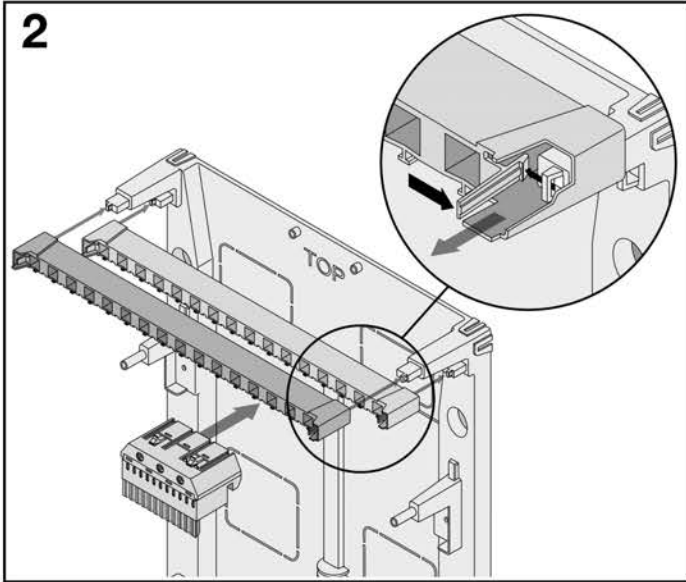

System pro E comfort
MISTRAL41®

IP41

| | A | B | C | D |
|-----------|-------|-----|-----|-----|
| 8 M | 206.5 | 262 | 163 | 137 |
| 12 M | 297 | 262 | 253 | 137 |
| 18 M | 387 | 262 | 343 | 137 |
| 24 M | 297 | 387 | 253 | 262 |
| 36 M 18x2 | 387 | 387 | 343 | 262 |
| 36 M 12x3 | 297 | 512 | 253 | 387 |
| 48 M | 297 | 659 | 253 | 518 |
| 54 M | 387 | 512 | 343 | 387 |
| 72 M | 387 | 659 | 343 | 518 |

12M - 24M - 36M (3x12) - 48M

6

7

8

2M - 4M

1

2