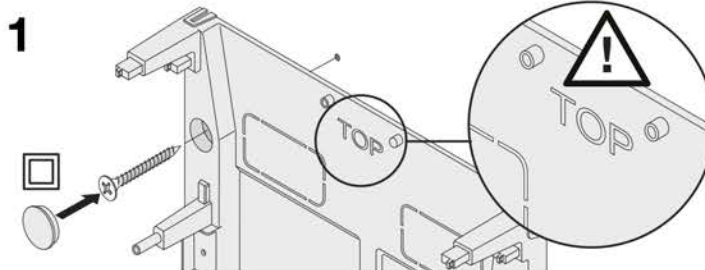

System pro E comfort
MISTRAL41®

IP41

| | A | B | C | D |
|-----------|-------|-----|-----|-----|
| 8 M | 206.5 | 262 | 163 | 137 |
| 12 M | 297 | 262 | 253 | 137 |
| 18 M | 387 | 262 | 343 | 137 |
| 24 M | 297 | 387 | 253 | 262 |
| 36 M 18x2 | 387 | 387 | 343 | 262 |
| 36 M 12x3 | 297 | 512 | 253 | 387 |
| 48 M | 297 | 659 | 253 | 518 |
| 54 M | 387 | 512 | 343 | 387 |
| 72 M | 387 | 659 | 343 | 518 |