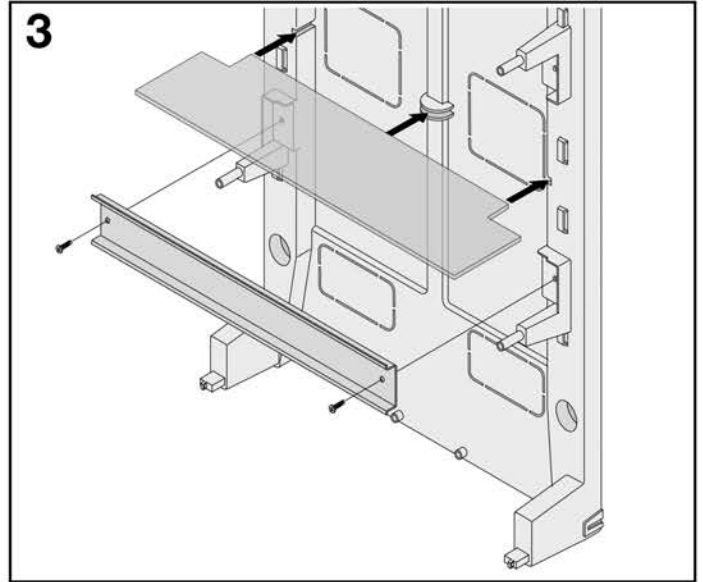

System pro E comfort
MISTRAL41®

IP41

| | A | B | C | D |
|-----------|-------|-----|-----|-----|
| 8 M | 206.5 | 262 | 163 | 137 |
| 12 M | 297 | 262 | 253 | 137 |
| 18 M | 387 | 262 | 343 | 137 |
| 24 M | 297 | 387 | 253 | 262 |
| 36 M 18x2 | 387 | 387 | 343 | 262 |
| 36 M 12x3 | 297 | 512 | 253 | 387 |
| 48 M | 297 | 659 | 253 | 518 |
| 54 M | 387 | 512 | 343 | 387 |
| 72 M | 387 | 659 | 343 | 518 |

12M - 24M - 36M (3x12) - 48M

6

7

8

2M - 4M

1

2