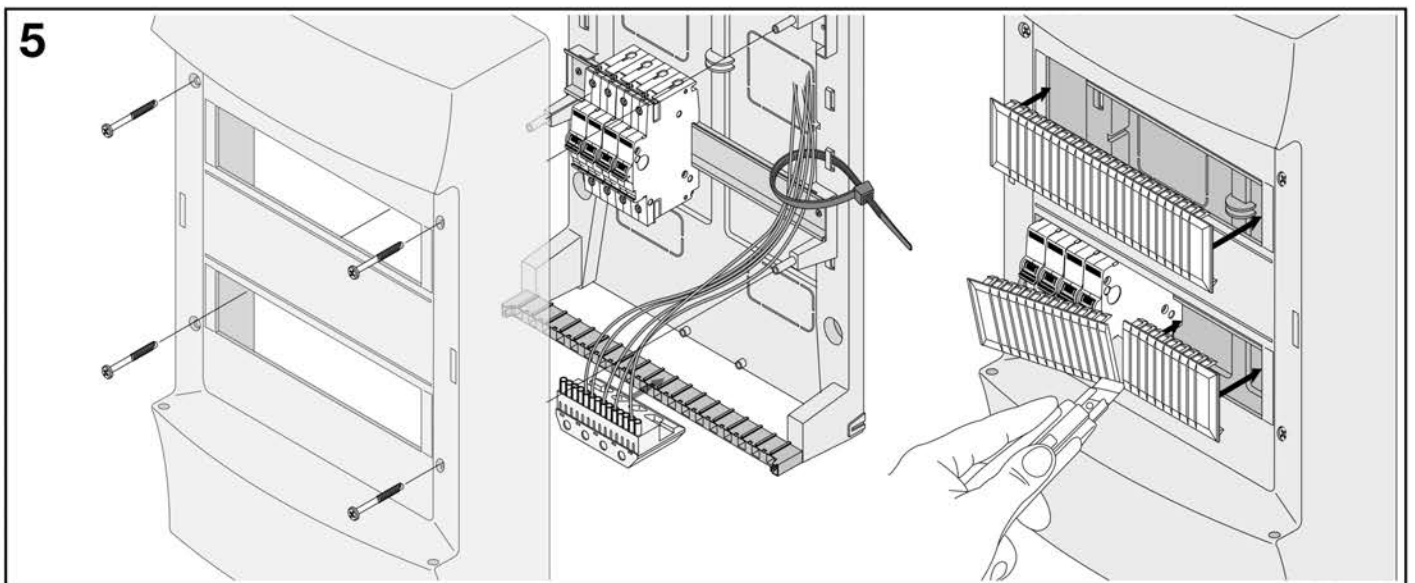

System pro E comfort
MISTRAL41®

IP41

| | A | B | C | D |
|-----------|-------|-----|-----|-----|
| 8 M | 206.5 | 262 | 163 | 137 |
| 12 M | 297 | 262 | 253 | 137 |
| 18 M | 387 | 262 | 343 | 137 |
| 24 M | 297 | 387 | 253 | 262 |
| 36 M 18x2 | 387 | 387 | 343 | 262 |
| 36 M 12x3 | 297 | 512 | 253 | 387 |
| 48 M | 297 | 659 | 253 | 518 |
| 54 M | 387 | 512 | 343 | 387 |
| 72 M | 387 | 659 | 343 | 518 |

12M - 24M - 36M (3x12) - 48M

6

7

8

2M - 4M

1

2