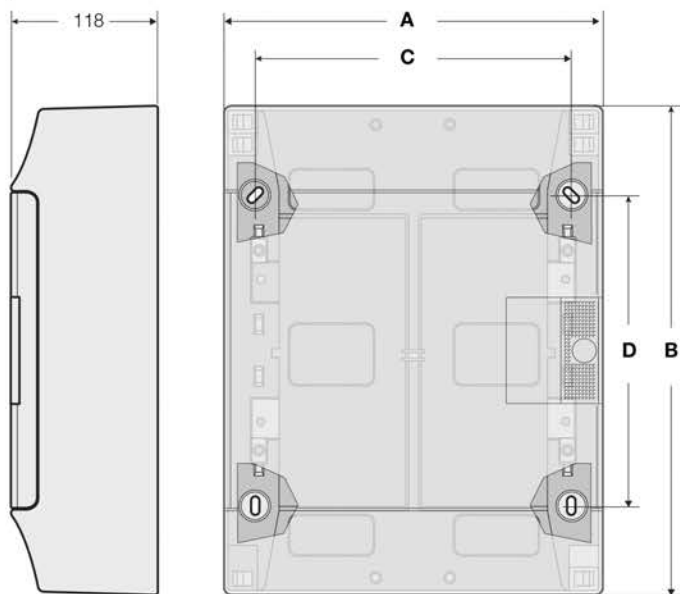

System pro E comfort
MISTRAL41®

IP41

| | A | B | C | D |
|-----------|-------|-----|-----|-----|
| 8 M | 206.5 | 262 | 163 | 137 |
| 12 M | 297 | 262 | 253 | 137 |
| 18 M | 387 | 262 | 343 | 137 |
| 24 M | 297 | 387 | 253 | 262 |
| 36 M 18x2 | 387 | 387 | 343 | 262 |
| 36 M 12x3 | 297 | 512 | 253 | 387 |
| 48 M | 297 | 659 | 253 | 518 |
| 54 M | 387 | 512 | 343 | 387 |
| 72 M | 387 | 659 | 343 | 518 |

12M - 24M - 36M (3x12) - 48M

6

7

8

2M - 4M

1

2