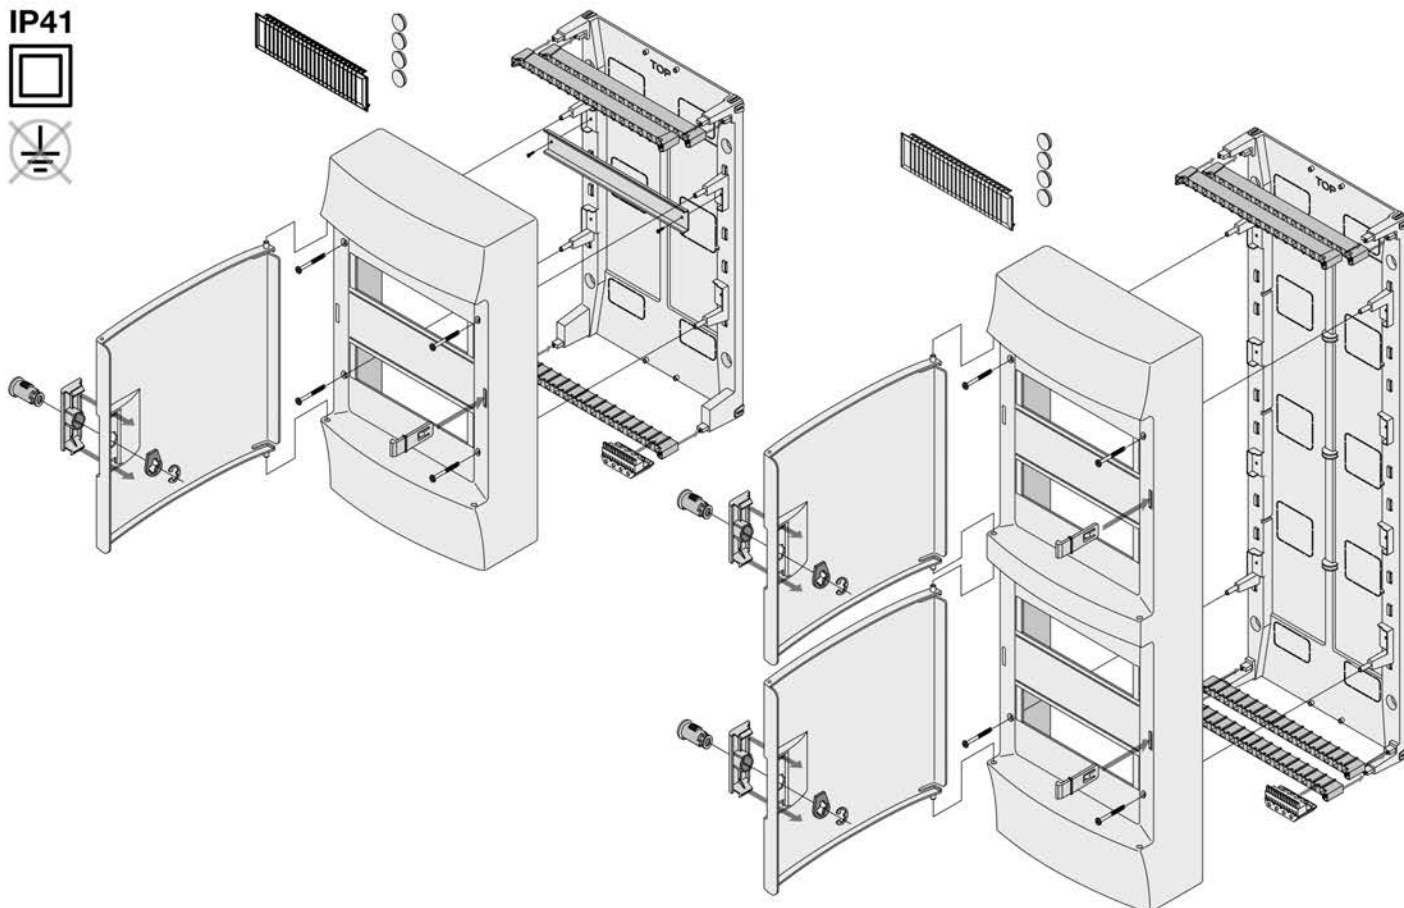

System pro E comfort
MISTRAL41®

IP41

| | A | B | C | D |
|-----------|-------|-----|-----|-----|
| 8 M | 206.5 | 262 | 163 | 137 |
| 12 M | 297 | 262 | 253 | 137 |
| 18 M | 387 | 262 | 343 | 137 |
| 24 M | 297 | 387 | 253 | 262 |
| 36 M 18x2 | 387 | 387 | 343 | 262 |
| 36 M 12x3 | 297 | 512 | 253 | 387 |
| 48 M | 297 | 659 | 253 | 518 |
| 54 M | 387 | 512 | 343 | 387 |
| 72 M | 387 | 659 | 343 | 518 |

12M - 24M - 36M (3x12) - 48M

6

7

8

2M - 4M

1

2