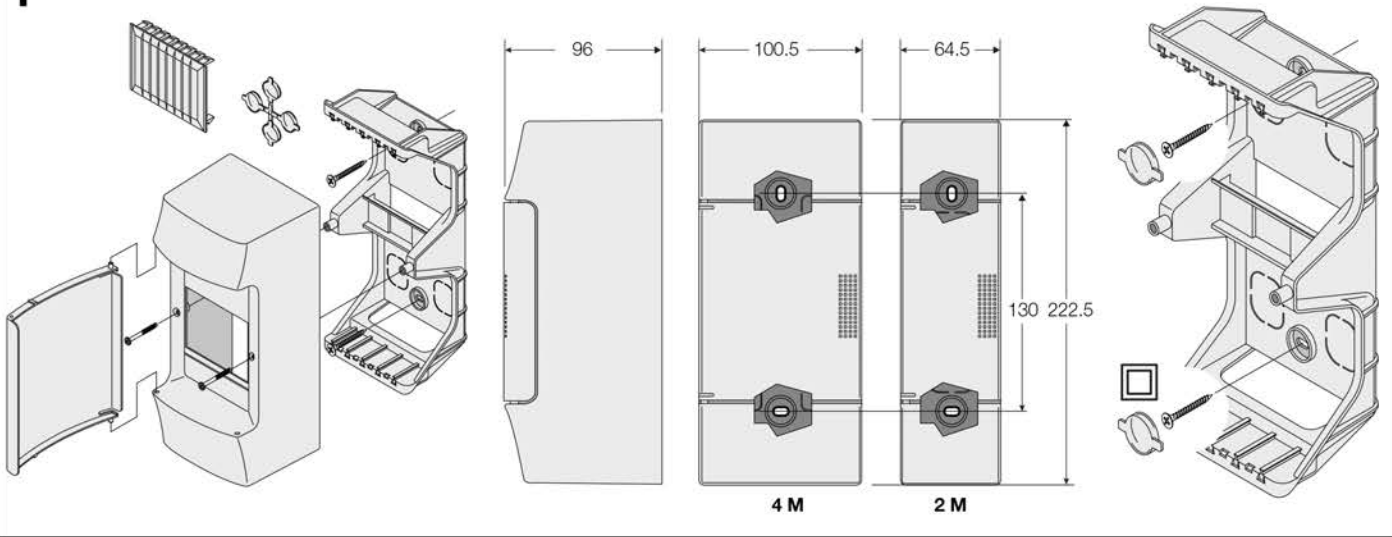

System pro E comfort
MISTRAL41®

IP41

| | A | B | C | D |
|-----------|-------|-----|-----|-----|
| 8 M | 206.5 | 262 | 163 | 137 |
| 12 M | 297 | 262 | 253 | 137 |
| 18 M | 387 | 262 | 343 | 137 |
| 24 M | 297 | 387 | 253 | 262 |
| 36 M 18x2 | 387 | 387 | 343 | 262 |
| 36 M 12x3 | 297 | 512 | 253 | 387 |
| 48 M | 297 | 659 | 253 | 518 |
| 54 M | 387 | 512 | 343 | 387 |
| 72 M | 387 | 659 | 343 | 518 |

12M - 24M - 36M (3x12) - 48M

6

7

8

2M - 4M

1

2