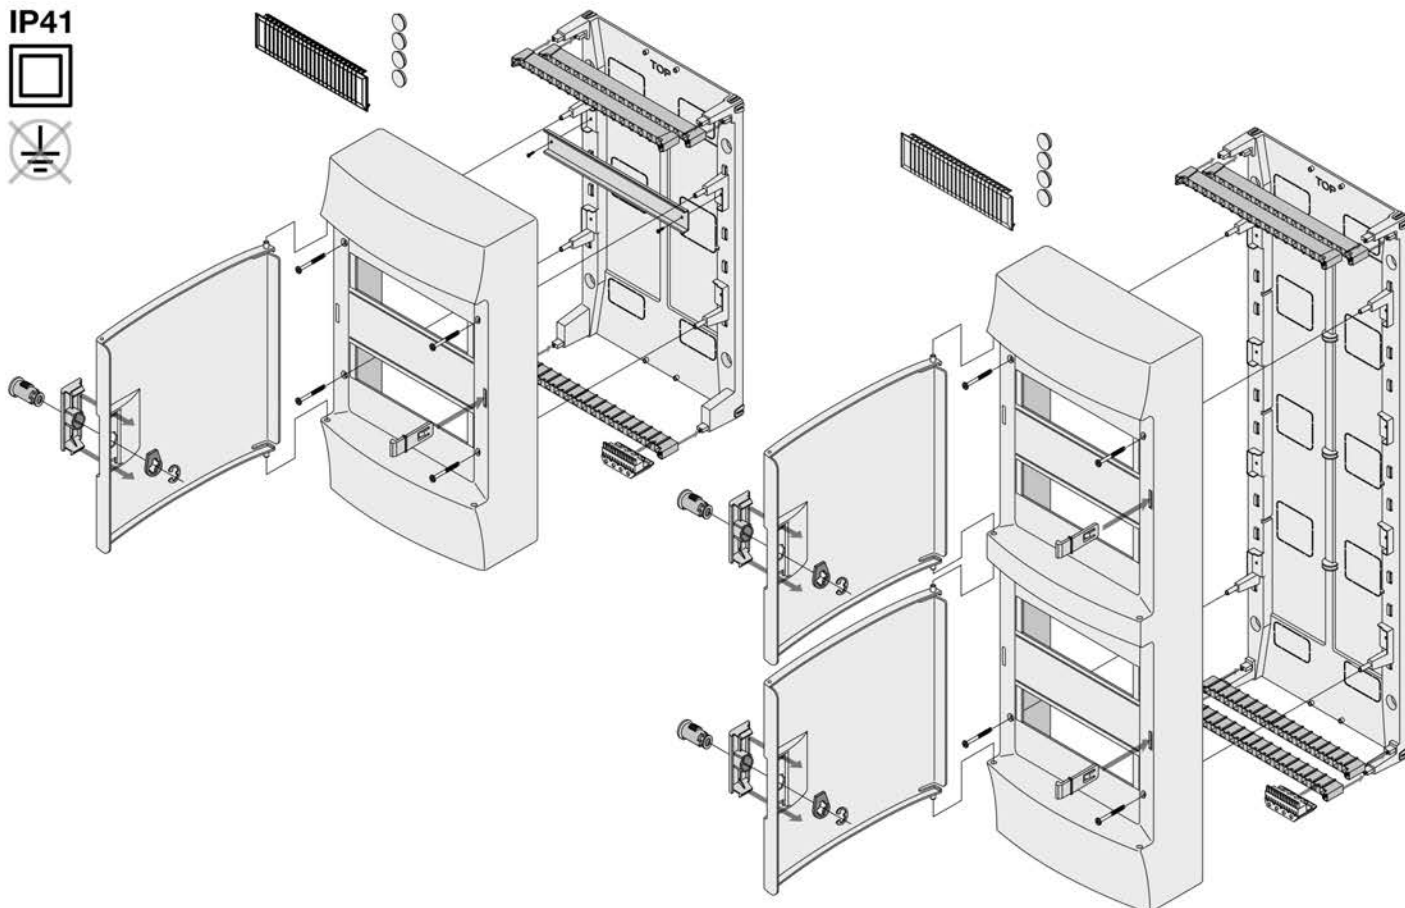

System pro E comfort
MISTRAL41®

IP41

	A	B	C	D
8 M	206.5	262	163	137
12 M	297	262	253	137
18 M	387	262	343	137
24 M	297	387	253	262
36 M 18x2	387	387	343	262
36 M 12x3	297	512	253	387
48 M	297	659	253	518
54 M	387	512	343	387
72 M	387	659	343	518

12M - 24M - 36M (3x12) - 48M

6

7

8

2M - 4M

1

2