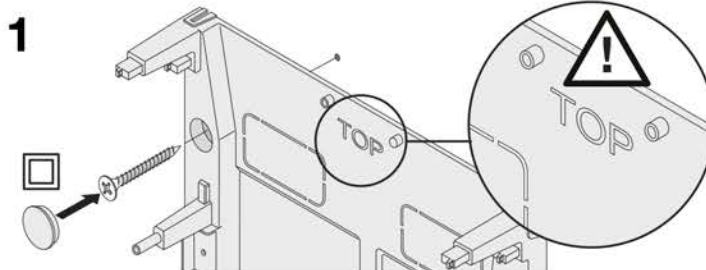

System pro E comfort
MISTRAL41®

IP41

	A	B	C	D
8 M	206.5	262	163	137
12 M	297	262	253	137
18 M	387	262	343	137
24 M	297	387	253	262
36 M 18x2	387	387	343	262
36 M 12x3	297	512	253	387
48 M	297	659	253	518
54 M	387	512	343	387
72 M	387	659	343	518